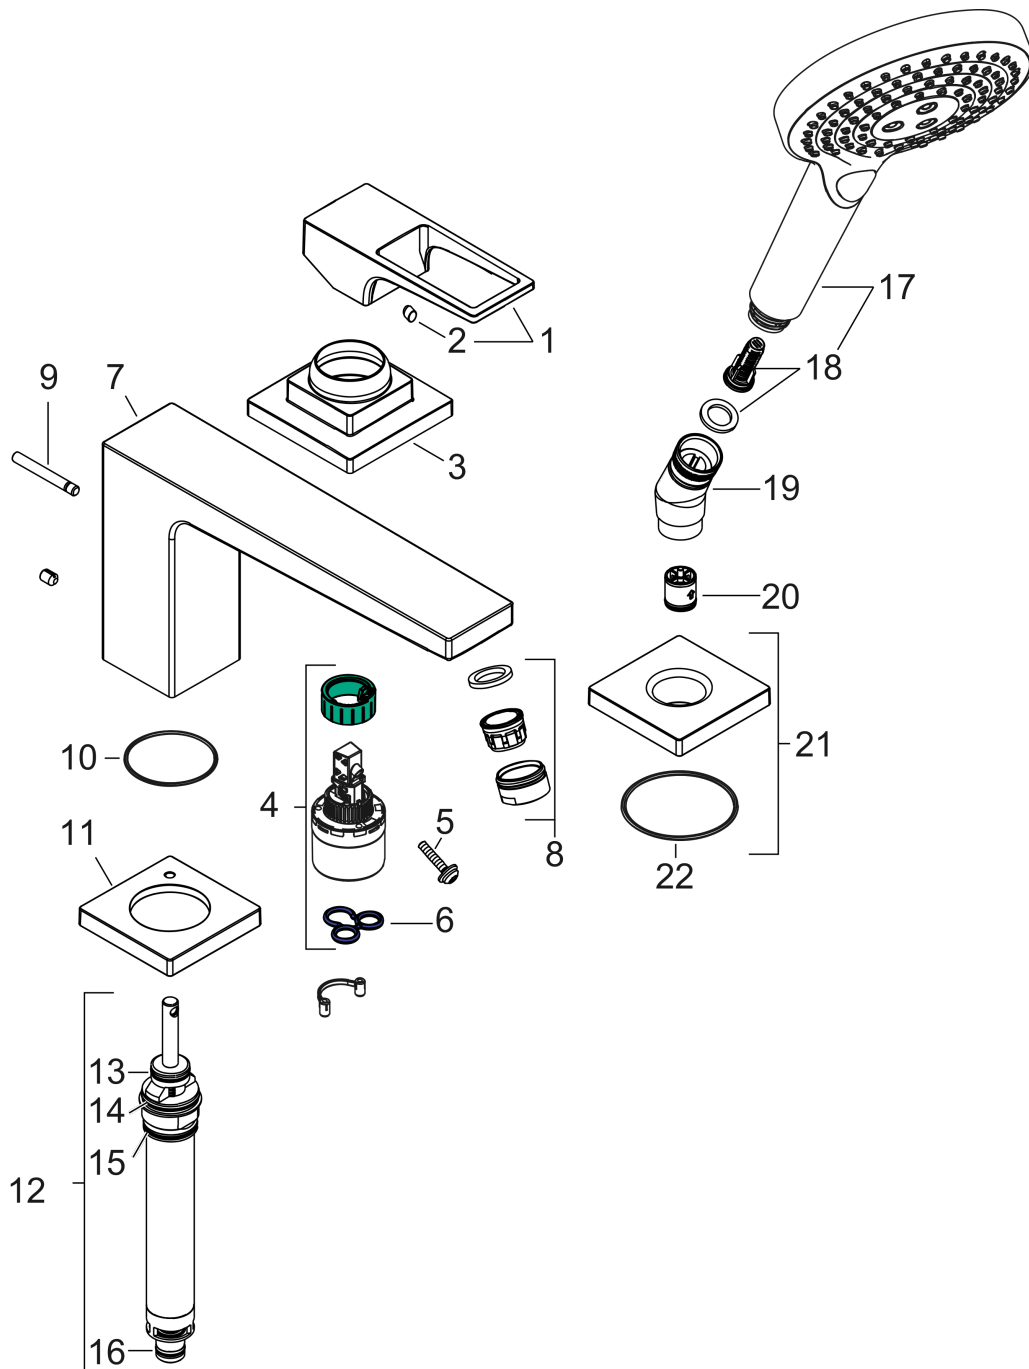

Metropol

3-gats badrandmengkraan met beugelgreep

Oppervlakte finish: **chrom** Artikelnummer: **74551000**

Beschrijving

- voorsprong uitloop 197 mm
- straalsoort mengkraan: normale straal
- straalsoort handdouche: Rain, RainAir volle zachte regenstraal, Whirl intensieve massagestraal
- maximale uittrek lengte handdouche: 1,60 m
- maximale doorstroomhoeveelheid bij 3 bar: 19 l/min
- keramisch kardoos
- temperatuurbegrenzing instelbaar
- inbouwdeel
- montage op badrand

Artikeldetails

Vrijblijvende advies
verkoopprijs excl. BTW 625,40 €

Vrijblijvende advies
verkoopprijs incl. BTW 756,73 €

Technologie

Productfoto

Maattekening

Doorstroomdiagram

Metropol
3-gats badrandmengkraan met beugelgreep
 Oppervlakte finish: **chrom** Artikelnummer: **74551000**

Explosietekening

Bouwjaar: >04/17

Metropol**3-gats badrandmengkraan met beugelgreep**Oppervlakte finish: **chrom** Artikelnummer: **74551000****Reserveonderdelenlijst**

Bouwjaar: >04/17

Regel	Beschrijving	Artikelnummer	Prijs incl. BTW	VE
1	greep	93076000	-	1
2	greepstop	96338000	-	1
3	rozet	93138000	-	1
4	kardoes compl.	92730000	-	1
5	borgschroef	95140000	-	1
6	dichting	95008000	-	1
7	uitloop compl.	93151000	-	1
8	perlator M24x1 (30 l/min)	96512000	-	1
9	trekknop	98707000	-	1
10	O-ring 41x1,5	98168000	-	1
11	rozet voor uitloop	93152000	-	1
12	omstelling compl.	96775000	-	1
13	O-Ring 14x2,5	98189000	-	1
14	O-Ring 23x2,5	98183000	-	1
15	O-Ring 22x2	98185000	-	1
16	O-ring 9x2,5	98217000	-	1
17	Handdouche	26530000	-	1
18	filter	97708000	-	1
19	douchehouder	28071000	-	1
20	terugslagklepset DW 15	94074000	-	1
21	rozet voor douchehouder	93153000	-	1
22	O-ring 56x2	98468000	-	1