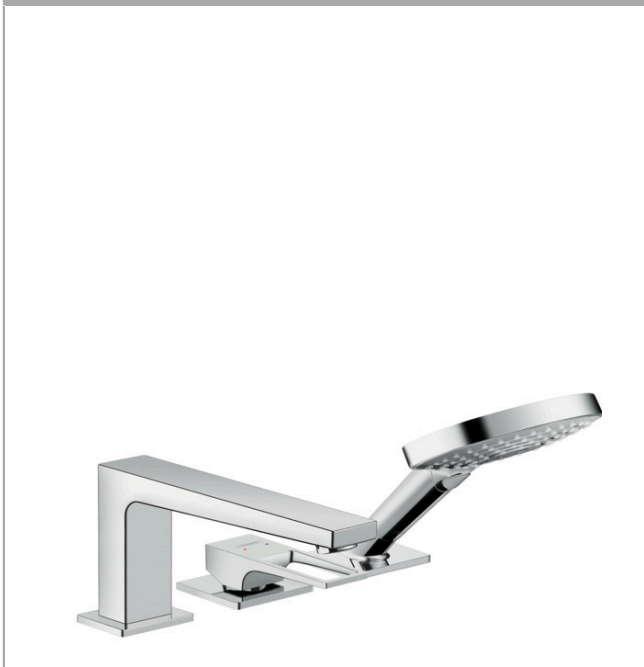

Metropol

3-gats badrandmengkraan met beugelgreep

Oppervlakte finish: **chrom** Artikelnummer: **74551000**

Beschrijving

- voorsprong uitloop 197 mm
- straalsoort mengkraan: normale straal
- straalsoort handdouche: Rain, RainAir volle zachte regenstraal, Whirl intensieve massagestraal
- maximale uittrek lengte handdouche: 1,60 m
- maximale doorstroomhoeveelheid bij 3 bar: 19 l/min
- keramisch kardoos
- temperatuurbegrenzing instelbaar
- inbouwdeel
- montage op badrand

Artikeldetails

Vrijblijvende advies
verkoopprijs excl. BTW 625,40 €

Vrijblijvende advies
verkoopprijs incl. BTW 756,73 €

Technologie

Productfoto

Maattekening

Doorstroomdiagram

Metropol
3-gats badrandmengkraan met beugelgreep
 Oppervlakte finish: **chrom** Artikelnummer: **74551000**

Explosietekening

Bouwjaar: >04/17

Metropol**3-gats badrandmengkraan met beugelgreep**Oppervlakte finish: **chrom** Artikelnummer: **74551000****Reserveonderdelenlijst**

Bouwjaar: >04/17

Regel	Beschrijving	Artikelnummer	Prijs incl. BTW	VE
1	greep	93076000	-	1
2	greepstop	96338000	-	1
3	rozet	93138000	-	1
4	kardoes compl.	92730000	-	1
5	borgschroef	95140000	-	1
6	dichting	95008000	-	1
7	uitloop compl.	93151000	-	1
8	perlator M24x1 (30 l/min)	96512000	-	1
9	trekknop	98707000	-	1
10	O-ring 41x1,5	98168000	-	1
11	rozet voor uitloop	93152000	-	1
12	omstelling compl.	96775000	-	1
13	O-Ring 14x2,5	98189000	-	1
14	O-Ring 23x2,5	98183000	-	1
15	O-Ring 22x2	98185000	-	1
16	O-ring 9x2,5	98217000	-	1
17	Handdouche	26530000	-	1
18	filter	97708000	-	1
19	douchehouder	28071000	-	1
20	terugslagklepset DW 15	94074000	-	1
21	rozet voor douchehouder	93153000	-	1
22	O-ring 56x2	98468000	-	1