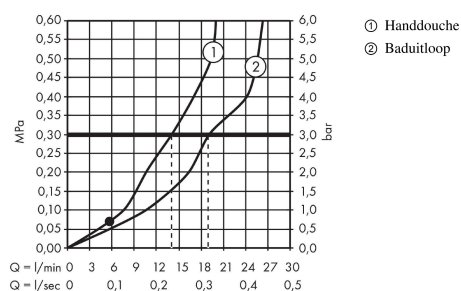

Metropol

3-gats badrandmengkraan met beugelgreep

Oppervlakte finish: **chrom** Artikelnummer: **74551000**

Beschrijving

- voorsprong uitloop 197 mm
- straalsoort mengkraan: normale straal
- straalsoort handdouche: Rain, RainAir volle zachte regenstraal, Whirl intensieve massagestraal
- maximale uittrek lengte handdouche: 1,60 m
- maximale doorstroomhoeveelheid bij 3 bar: 19 l/min
- keramisch kardoos
- temperatuurbegrenzing instelbaar
- inbouwdeel
- montage op badrand

Artikeldetails

Vrijblijvende advies
verkoopprijs excl. BTW 625,40 €

Vrijblijvende advies
verkoopprijs incl. BTW 756,73 €

Technologie

Productfoto

Maattekening

Doorstroomdiagram

Metropol
3-gats badrandmengkraan met beugelgreep
 Oppervlakte finish: **chrom** Artikelnummer: **74551000**