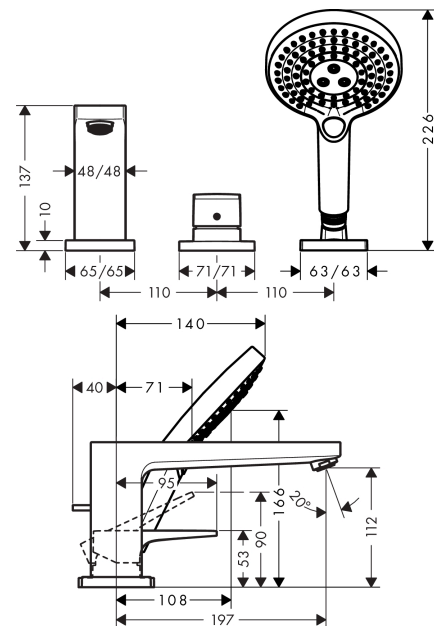

Metropol

3-gats badrandmengkraan met beugelgreep

Oppervlakte finish: **chrom** Artikelnummer: **74551000**

Beschrijving

- voorsprong uitloop 197 mm
- straalsoort mengkraan: normale straal
- straalsoort handdouche: Rain, RainAir volle zachte regenstraal, Whirl intensieve massagestraal
- maximale uittrek lengte handdouche: 1,60 m
- maximale doorstroomhoeveelheid bij 3 bar: 19 l/min
- keramisch kardoos
- temperatuurbegrenzing instelbaar
- inbouwdeel
- montage op badrand

Artikeldetails

Vrijblijvende advies
verkoopprijs excl. BTW 625,40 €

Vrijblijvende advies
verkoopprijs incl. BTW 756,73 €

Technologie

Productfoto

Maattekening

Doorstroomdiagram

Metropol
3-gats badrandmengkraan met beugelgreep
 Oppervlakte finish: **chrom** Artikelnummer: **74551000**

Explosietekening

Bouwjaar: >04/17

Metropol**3-gats badrandmengkraan met beugelgreep**Oppervlakte finish: **chrom** Artikelnummer: **74551000****Reserveonderdelenlijst**

Bouwjaar: >04/17

Regel	Beschrijving	Artikelnummer	Prijs incl. BTW	VE
1	greep	93076000	-	1
2	greepstop	96338000	-	1
3	rozet	93138000	-	1
4	kardoes compl.	92730000	-	1
5	borgschroef	95140000	-	1
6	dichting	95008000	-	1
7	uitloop compl.	93151000	-	1
8	perlator M24x1 (30 l/min)	96512000	-	1
9	trekknop	98707000	-	1
10	O-ring 41x1,5	98168000	-	1
11	rozet voor uitloop	93152000	-	1
12	omstelling compl.	96775000	-	1
13	O-Ring 14x2,5	98189000	-	1
14	O-Ring 23x2,5	98183000	-	1
15	O-Ring 22x2	98185000	-	1
16	O-ring 9x2,5	98217000	-	1
17	Handdouche	26530000	-	1
18	filter	97708000	-	1
19	douchehouder	28071000	-	1
20	terugslagklepset DW 15	94074000	-	1
21	rozet voor douchehouder	93153000	-	1
22	O-ring 56x2	98468000	-	1