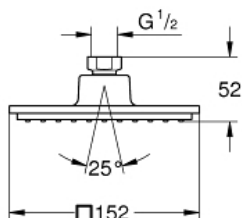

GROHE

Descriptif Produit: Douche de tête 1 jet

Spécifications Produit:

1 jet: Rain

152 x 152 mm

tête rotative

réglable sur $\pm 12^\circ$ dans chaque direction

raccord fileté 1/2"

Inner WaterGuide longévité maximale
pression minimale recommandé 1.0 bar

Finition:

□ 27705000 chromé