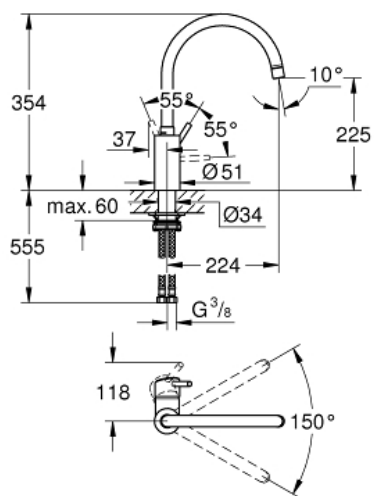

CONCETTO
Keukenmengkraan
MODEL # 32661003

GROHE nv – sa
Leuvensesteenweg 369 | 1932 Zaventem
T: 02/223 17 60 | E-mail: info.be@grohe.com

Pure Freude
an Wasser

GROHE

Productnaam:
CONCETTO
Keukenmengkraan

Productomschrijving:

hoge uitloop

ééngatsmontage

GROHE StarLight schitterende chroomafwerking

GROHE SilkMove 35 mm cartouche

met keramische schijven

GROHE Zero gescheiden waterwegen – lood- en nikkelvrij
mousseur

variabel instelbare debietbegrenzer

draaibare buisuitloop

in te stellen draaibereik: 0° / 150° / 360°

flexibele aansluitlangen

GROHE Quickfix snelle en eenvoudige montage

Kleur:

□ 32661003 chroom