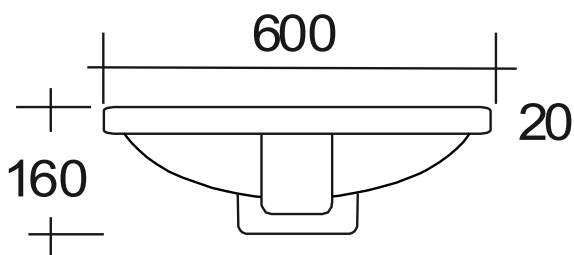

**INBOUWWASTAFEL
WHITE SANTA FE**

SKU 012963

INBOUWSTAFEL
WHITE SANTA FE

SKU 012963

Afmetingen

breedte: 600 mm
diepte: 450 mm
hoogte: 160 mm

Materiaal

kunstmarmmer

Kleur

wit

Kenmerken

- inbouwstafel
- met kraangat