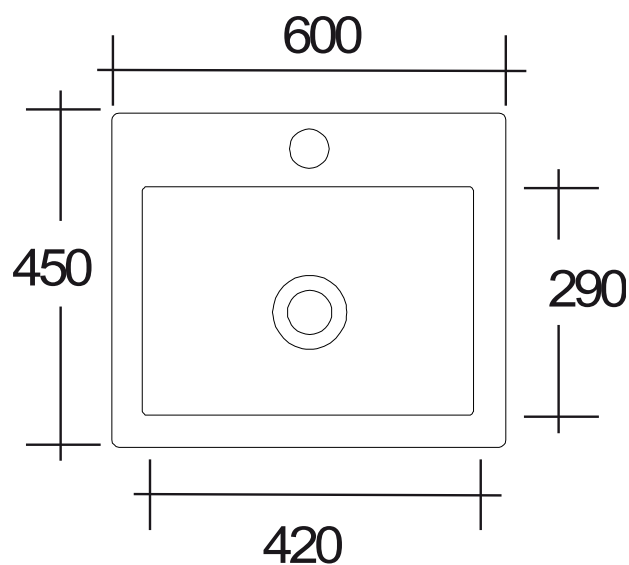

**INBOUWWASTAFEL
WHITE SANTA FE**

SKU 012963

INBOUWSTAFEL
WHITE SANTA FE

SKU 012963

Afmetingen

breedte: 600 mm
diepte: 450 mm
hoogte: 160 mm

Materiaal

kunstmarmmer

Kleur

wit

Kenmerken

- inbouwstafel
- met kraangat