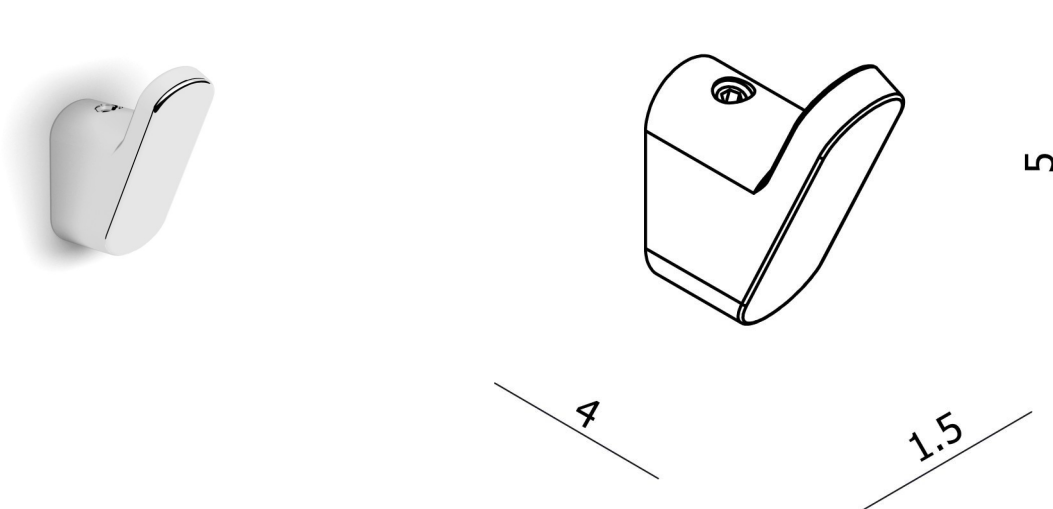

ZELO – EINZELHAKEN

SKU 215685

- Maße:** Länge: 15 mm
Höhe: 50 mm
Tiefe: 40 mm
- Material:** Aluminium
- Farbe:** Chrom
- Befestigung:** Wandhalterung
- Kennzeichen:** Inklusive Befestigungssatz