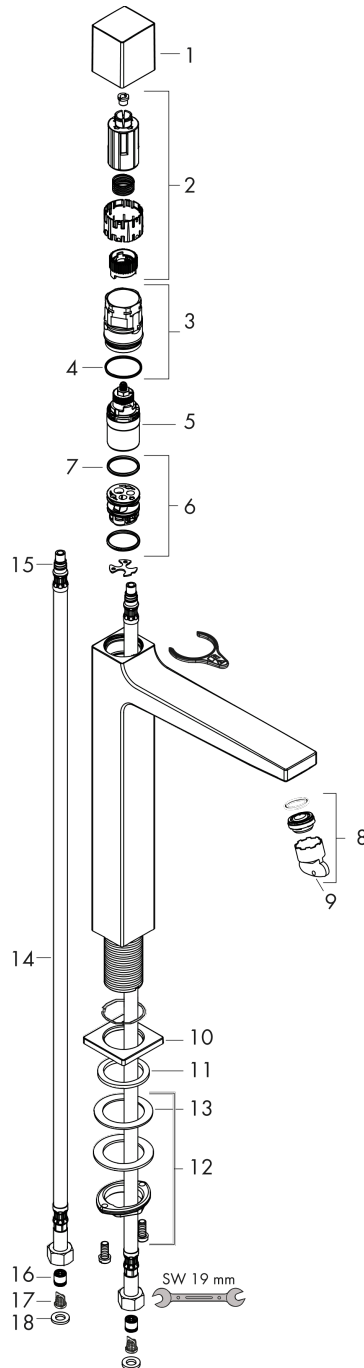

### Beschrijving

- ComfortZone 260
- voorsprong uitloop 204 mm
- uitloophoogte: 259 mm
- greepvariant: Select
- vaste uitloop
- straalsoort: normale straal
- maximale doorstroomhoeveelheid bij 3 bar: 5 l/min
- Select kardoos met temperatuurregeling
- incl. PushOpen G 1 ¼ wastegarnituur
- materiaal afvoergarnituur: Metaal
- EU taxonomie: max 6l/min - substantiële bijdrage (SC) mogelijk

### Maattekening

### Doorstroomdiagram

**Metropol**  
**wastafelmengkraan Select 260 met afvoerplug**  
 Oppervlakte finish: **chrom** Artikelnummer: **32572000**

**Explosietekening**

Bouwjaar: >03/17

**Metropol**  
**wastafelmengkraan Select 260 met afvoerplug**  
 Oppervlakte finish: **chrom** Artikelnummer: **32572000**

### Reserveonderdelenlijst

Bouwjaar: >03/17

Regel	Beschrijving	Artikelnummer	Prijs incl. BTW	VE
1	greep	93070000	-	1
2	greepadapter	92526000	-	1
3	moer	92528000	-	1
4	O-ring 27x1,5	92527000	-	1
5	kardoes compl.	92529000	-	1
6	kardoesadapter	98866000	-	1
7	O-ring 23x2	98398000	-	1
8	perlator M24x1 (5 l/min)	92996000	-	1
9	servicesleutel	95661000	-	1
10	rozet	93048000	-	1
11	vlakdichting	98749000	-	1
12	schachtbevestigingsset compl. (Ø 32)	13961000	-	1
13	stelring	97548000	-	1
14	aansluitslang 600 mm M8x0,75 G3/8	95664000	-	1
15	O-ring 7x1,5	98422000	-	1
16	terugslagklep DW 10	96456000	-	1
17	zeef	92532000	-	1
18	dichtingsset	92533000	-	1
a	Afvoerplug Push-Open	50100000	-	1
b	schachtverlenging	13898000	-	1