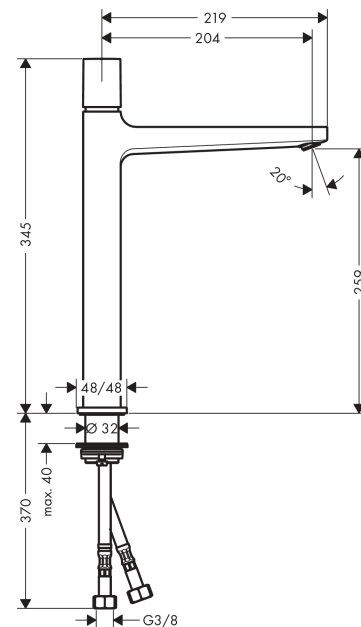

### Beschrijving

- ComfortZone 260
- voorsprong uitloop 204 mm
- uitloophoogte: 259 mm
- greepvariant: Select
- vaste uitloop
- straalsoort: normale straal
- maximale doorstroomhoeveelheid bij 3 bar: 5 l/min
- Select kardoos met temperatuurregeling
- incl. PushOpen G 1 ¼ wastegarnituur
- materiaal afvoergarnituur: Metaal
- EU taxonomie: max 6l/min - substantiële bijdrage (SC) mogelijk

### Maattekening