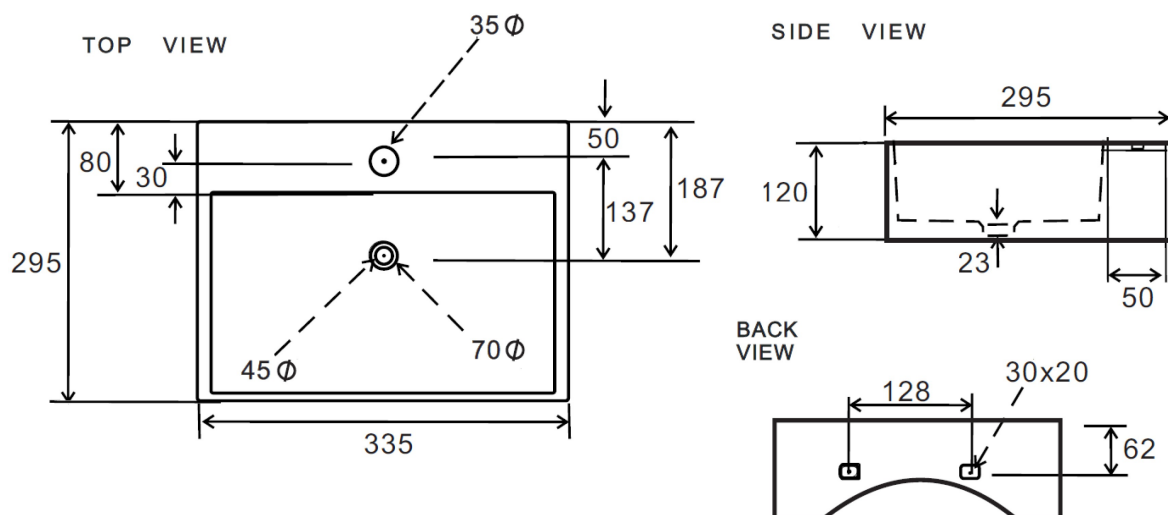

SUN – HAND WASHBASIN

SKU 018085

<u>Type of washbasin:</u>	hand washbasin
<u>Number of basins:</u>	1
<u>Dimensions:</u>	335 x 295 mm
<u>Material:</u>	porcelain
<u>Colour:</u>	white
<u>Mounting:</u>	wall-hung
<u>Tap hole:</u>	yes – central Ø 35 mm
<u>Overflow:</u>	no
<u>Siphon hole:</u>	Ø 45 mm
<u>Fixation set:</u>	no
<u>Weight:</u>	6 kg