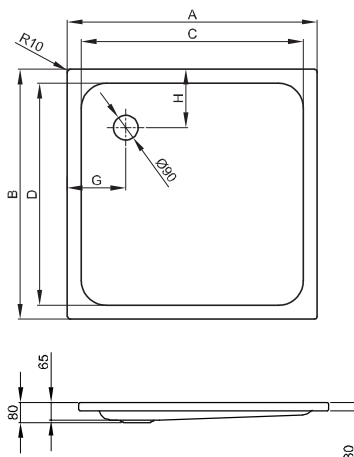

# BetteSupra = 900 mm

## Information

Pour le montage, nous recommandons le Système de pieds, réglable 80 - 200 mm.

## Dimensions en mm

Référence	Dimension en mm	A	B	C	D	G	H
8610	900 x 600 x 65	900	600	800	500	210	210
5710	900 x 700 x 65	900	700	800	600	210	210
5770	900 x 750 x 65	900	750	800	650	210	210
5970	900 x 800 x 65	900	800	800	700	210	210
1560	900 x 850 x 65	900	850	800	700	210	235
5920	900 x 900 x 65	900	900	800	800	210	210