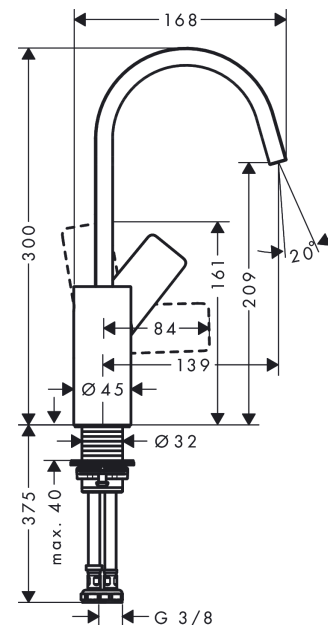

Vivenis

ééngreeps wastafelmengkraan 210 met draaibare uitloop uitloop, zonder afvoer

Oppervlakte finish: **mat wit** Artikelnummer: **75032700**

Beschrijving

- ComfortZone grote bewegingsvrijheid bij het handenwassen dankzij ComfortZone 210
- voorsprong uitloop 139 mm
- uitloophoogte: 209 mm
- greepvariant: rechte greep
- met draaibare uitloop
- draaibereik met draaibare uitloop van 120° voor meer bewegingsvrijheid
- straalsoort: WaterfallStream
- maximale doorstroomhoeveelheid bij 3 bar: 5 l/min
- keramisch kardoes
- EU taxonomie: max 6l/min - substantiële bijdrage (SC) mogelijk

Doorstroomdiagram