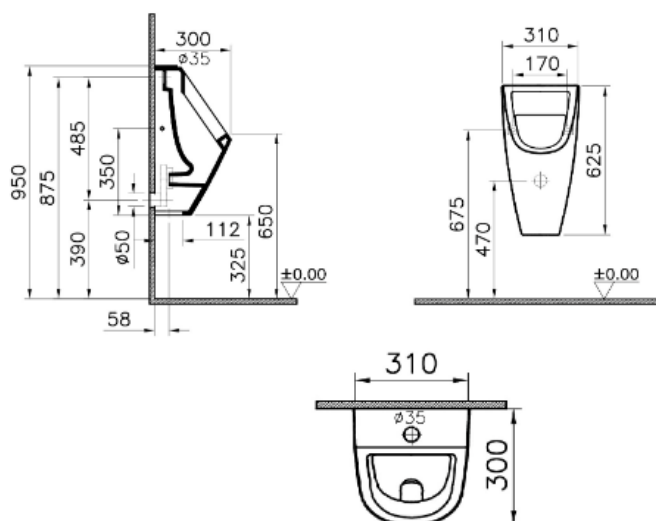

## STAR II- URINOIR VOOR OPBOUWFLUSH

SKU 069013

### Afmetingen:

**Breedte: 310 mm**

**Diepte: 300 mm**

**Hoogte: 625 mm**

**Type urinoir**

**Materiaal**

**Kleur**

**Bevestiging**

**Afvoeraansluiting**

**Voor opbouwflush met boven spoelwateraansluiting**

**Porselein**

**Wit**

**Wandmontage - bevestigingen inbegrepen**

**Wand.** Afstand van de muur tot het midden van het gat (voor doorspoelen). Gemeten in techniek +/- 6 cm.