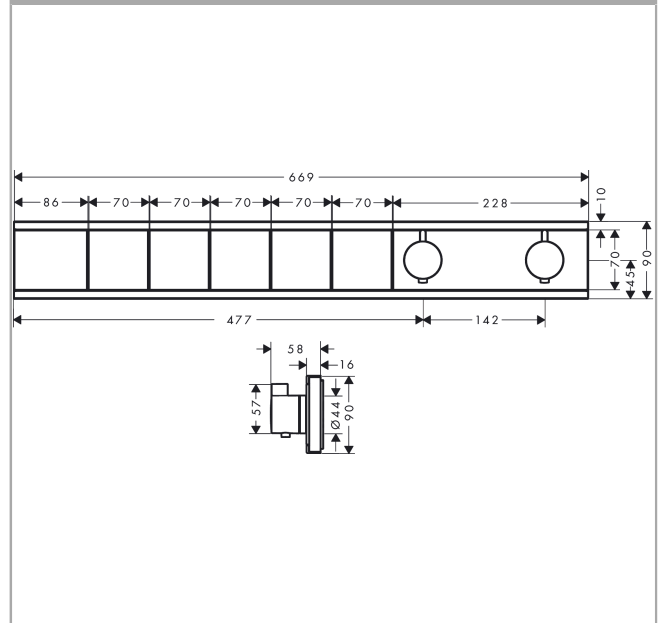

#### Maattekening

**RainSelect**  
**thermostaat inbouw voor 5 functies**  
 Oppervlakte finish: **Polished Gold Optic**

Artikelnummer: **15384990**