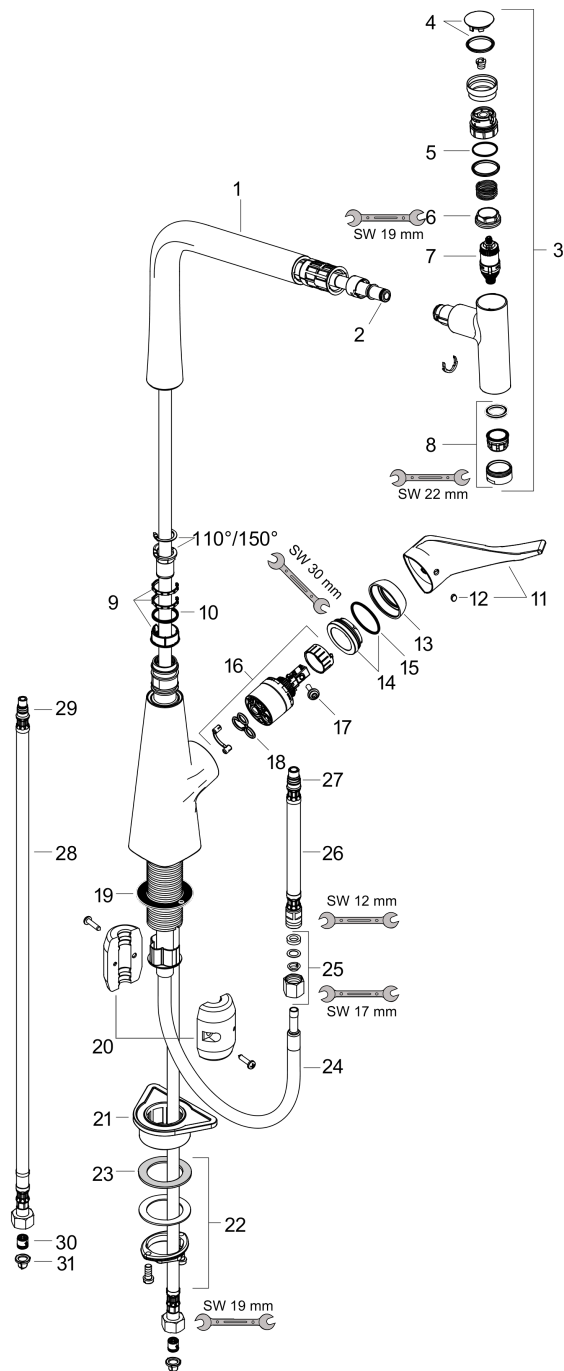

### Beschrijving

- draaibereik 110° / 150°
- laminaire straal
- Select knop voor comfortabel aan- en uitzetten van de kraan tijdens gebruik
- MagFit magnetische douchehouder
- maximale doorstroomhoeveelheid bij 3 bar: 4,3 l/min
- keramisch kardoes
- eenvoudige montage dankzij de G 3/8 flexibele aansluitslangen
- Uittrek lengte tot 50 cm
- aanzienlijk minder spatten door de zachte start van de waterstroom
- EU taxonomie: max 6l/min - substantiële bijdrage (SC) mogelijk

### Maattekening

### Doorstroomdiagram

**Metris Select M71**  
**ééngreeps keukenmengkraan 320 met uittrekbare uitloop**  
 Oppervlakte finish: **chrom** Artikelnummer: **14786000**

**Explosietekening**

Bouwjaar: >10/19

**Metris Select M71****ééngreeps keukenmengkraan 320 met uittrekbare uitloop**Oppervlakte finish: **chrom** Artikelnummer: **14786000****Reserveonderdelenlijst**

Bouwjaar: &gt;10/19

<b>Regel</b>	<b>Beschrijving</b>	<b>Artikelnummer</b>	<b>Prijs incl. BTW</b>	<b>VE</b>
1	uitloop compl.	92736000	-	1
2	O-ring 8x2	98112000	-	1
3	vuistdouche	93562000	-	1
4	deksel	92566880	-	1
5	O-Ring 14x1,5	98201000	-	1
6	moer	92567000	-	1
7	bovendeel	98463000	-	1
8	perlator laminaar M24x1 (5 l/min)	95987000	-	1
9	stelringset	98365000	-	1
10	O-ring 21x2,5	98211000	-	1
11	greep	98455000	-	1
12	greepstop	96338000	-	1
13	afdekkap	95498000	-	1
14	moer	97209000	-	1
15	O-Ring 32x2	98193000	-	1
16	kardoes compl.	95646001	-	1
17	borgschroef	95140000	-	1
18	dichting	95008000	-	1
19	dichting	92582000	-	1
20	gewicht	92500000	-	1
21	bevestigingsmateriaal	97523000	-	1
22	schachtbevestigingsset compl. (Ø 34)	95049000	-	1
23	stelring	97548000	-	1
24	slang 1,50 m	92569000	-	1
25	klemverbinding	96099000	-	1
26	aansluitslang 600 mm M10x1	92568000	-	1
27	O-ring 8x1,75	97827000	-	1
28	aansluitslang 900 mm M8x0,75 G3/8	95372000	-	1
29	O-ring 7x1,5	98422000	-	1
30	terugslagklep DW 10	96456000	-	1
31	zeefdichting	95291000	-	1