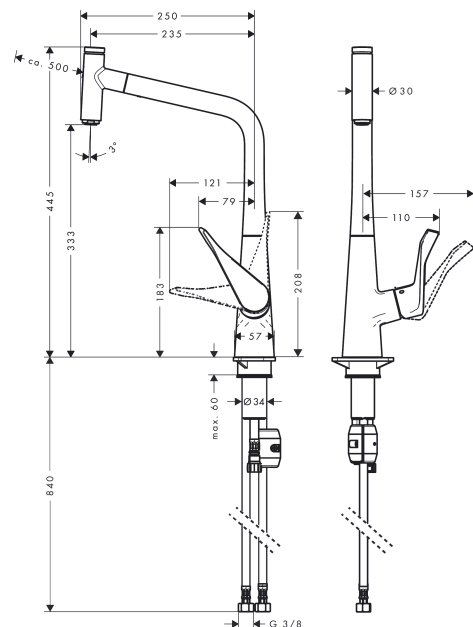

### Beschrijving

- draaibereik 110° / 150°
- laminaire straal
- Select knop voor comfortabel aan- en uitzetten van de kraan tijdens gebruik
- MagFit magnetische douchehouder
- maximale doorstroomhoeveelheid bij 3 bar: 4,3 l/min
- keramisch kardoes
- eenvoudige montage dankzij de G 3/8 flexibele aansluitslangen
- Uittrek lengte tot 50 cm
- aanzienlijk minder spatten door de zachte start van de waterstroom
- EU taxonomie: max 6l/min - substantiële bijdrage (SC) mogelijk

### Maattekening