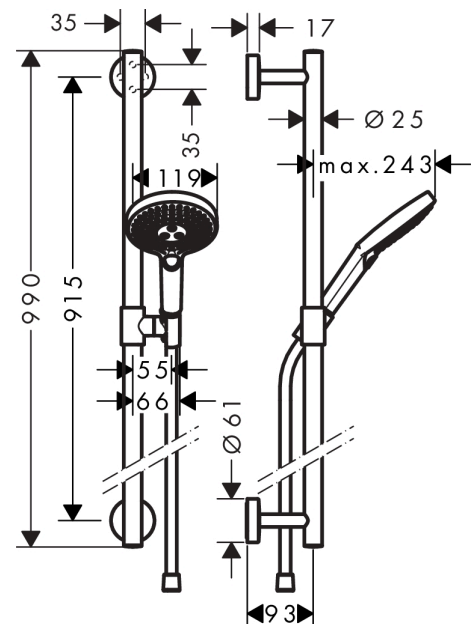

Raindance Select S
doucheset 120 3jet met Unica'S Puro glijstang 90 cm
 Oppervlakte finish: **wit/chroom** Artikelnummer: **26322400**

Beschrijving

- bestaat uit: handdouche, glijstang, Doucheslang, schuifstuk
- diameter handdouche 125 mm
- Rain, RainAir volle zachte regenstraal, Whirl intensieve massagestraal
- handige straalkeuze via Select-knop
- traploos in hoogte verstelbaar
- 90° in positie verstelbare handdouchehouder, zwenkbaar naar links en rechts, omhoog en omlaag
- metalen handdouchehouder
- wandhouders van metaal
- profielbuis: ronde
- buislengte: 990 mm
- diameter glijstang: 25 mm
- boorafstand 915 mm
- wandbeugel kan ook worden gebruikt als handgreep - draagvermogen van 200 kg
- draaikoppeling voorkomt dat de slang in de knoop raakt

Artikeldetails

Vrijblijvende advies verkoopprijs excl. BTW	346,55 €
Vrijblijvende advies verkoopprijs incl. BTW	419,33 €

Technologie

Productfoto

Maattekening

Raindance Select S
doucheset 120 3jet met Unica'S Puro glijstang 90 cm
 Oppervlakte finish: **wit/chroom** Artikelnummer: **26322400**

Doorstroombiagram

De verbruikswaarden werden in overeenstemming met de praktijk met de bijbehorende armaturen (thermostaat/mengkraan/inbouwventiel) gemeten.

Raindance Select S
doucheset 120 3jet met Unica'S Puro glijstang 90 cm
 Oppervlakte finish: wit/chroom Artikelnummer: 26322400

Regel	Beschrijving	Artikelnummer	Prijs incl. BTW	VE
1	bevestigingsmateriaal	98716000	-	1
2	opvulschijf 7 mm	96380000	-	1
3	O-ring 45x2,5	98432000	-	1
4	wandhouder	98539000	-	1
5	O-Ring 50x2,5	95512000	-	1
6	rozet Ø 60 mm	92807000	-	1
7	afdekkap	92739000	-	1
8	inbusschroef M4x5	92846000	-	1
9	schuifstuk cpl.	95480000	-	1
10	Handdouche	26530400	-	1
11	filter	97708000	-	1
12	doucheslang Isiflex'B 1,60 m	28276000	-	1
13	dichting	98058000	-	1