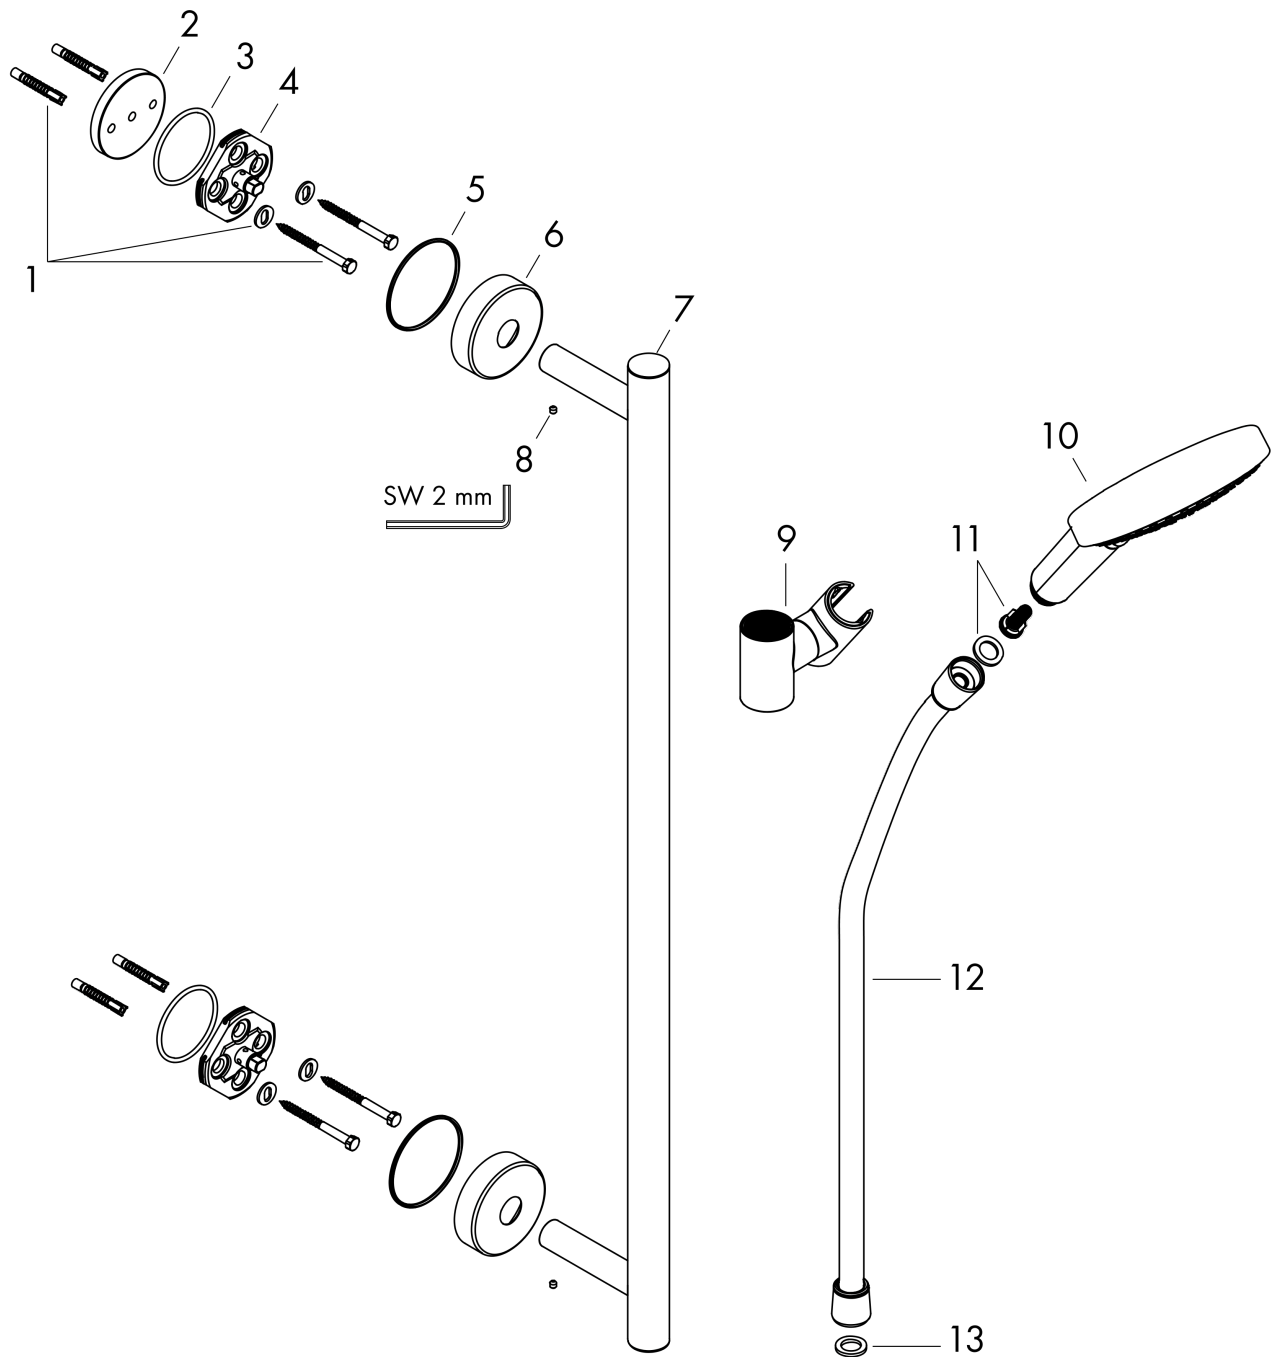

Raindance Select S
doucheset 120 3jet met Unica'S Puro glijstang 90 cm
 Oppervlakte finish: **wit/chroom** Artikelnummer: **26322400**

Beschrijving

- bestaat uit: handdouche, glijstang, Doucheslang, schuifstuk
- diameter handdouche 125 mm
- Rain, RainAir volle zachte regenstraal, Whirl intensieve massagestraal
- handige straalkeuze via Select-knop
- traploos in hoogte verstelbaar
- 90° in positie verstelbare handdouchehouder, zwenkbaar naar links en rechts, omhoog en omlaag
- metalen handdouchehouder
- wandhouders van metaal
- profielbuis: ronde
- buislengte: 990 mm
- diameter glijstang: 25 mm
- boorafstand 915 mm
- wandbeugel kan ook worden gebruikt als handgreep - draagvermogen van 200 kg
- draaikoppeling voorkomt dat de slang in de knoop raakt

Doorstroombiagram

De verbruikswaarden werden in overeenstemming met de praktijk met de bijbehorende armaturen (thermostaat/mengkraan/inbouwventiel) gemeten.

Raindance Select S
doucheset 120 3jet met Unica'S Puro glijstang 90 cm
 Oppervlakte finish: wit/chroom Artikelnummer: 26322400

Explosietekening

Bouwjaar: >04/16

Raindance Select S
doucheset 120 3jet met Unica'S Puro glijstang 90 cm
 Oppervlakte finish: **wit/chroom** Artikelnummer: **26322400**

Reserveonderdelenlijst

Bouwjaar: >04/16

Regel	Beschrijving	Artikelnummer	Prijs incl. BTW	VE
1	bevestigingsmateriaal	98716000	-	1
2	opvulschijf 7 mm	96380000	-	1
3	O-ring 45x2,5	98432000	-	1
4	wandhouder	98539000	-	1
5	O-Ring 50x2,5	95512000	-	1
6	rozet Ø 60 mm	92807000	-	1
7	afdekkap	92739000	-	1
8	inbusschroef M4x5	92846000	-	1
9	schuifstuk cpl.	95480000	-	1
10	Handdouche	26530400	-	1
11	filter	97708000	-	1
12	doucheslang Isiflex'B 1,60 m	28276000	-	1
13	dichting	98058000	-	1