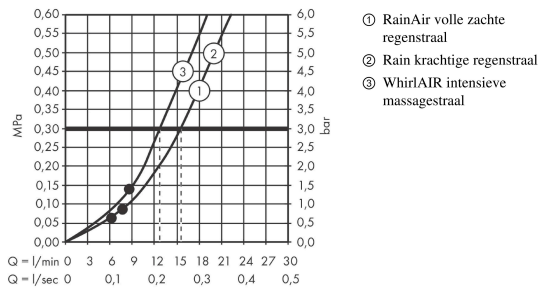

Raindance Select S
doucheset 120 3jet met Unica'S Puro glijstang 90 cm
 Oppervlakte finish: **wit/chroom** Artikelnummer: **26322400**

Beschrijving

- bestaat uit: handdouche, glijstang, Doucheslang, schuifstuk
- diameter handdouche 125 mm
- Rain, RainAir volle zachte regenstraal, Whirl intensieve massagestraal
- handige straalkeuze via Select-knop
- traploos in hoogte verstelbaar
- 90° in positie verstelbare handdouchehouder, zwenkbaar naar links en rechts, omhoog en omlaag
- metalen handdouchehouder
- wandhouders van metaal
- profielbuis: ronde
- buislengte: 990 mm
- diameter glijstang: 25 mm
- boorafstand 915 mm
- wandbeugel kan ook worden gebruikt als handgreep - draagvermogen van 200 kg
- draaikoppeling voorkomt dat de slang in de knoop raakt

Artikeldetails

Vrijblijvende advies verkoopprijs excl. BTW	346,55 €
Vrijblijvende advies verkoopprijs incl. BTW	419,33 €

Technologie

Productfoto

Maattekening

Raindance Select S
doucheset 120 3jet met Unica'S Puro glijstang 90 cm
 Oppervlakte finish: **wit/chroom** Artikelnummer: **26322400**

Doorstroombiagram

De verbruikswaarden werden in overeenstemming met de praktijk met de bijbehorende armaturen (thermostaat/mengkraan/inbouwventiel) gemeten.

Raindance Select S
doucheset 120 3jet met Unica'S Puro glijstang 90 cm
 Oppervlakte finish: wit/chroom Artikelnummer: 26322400