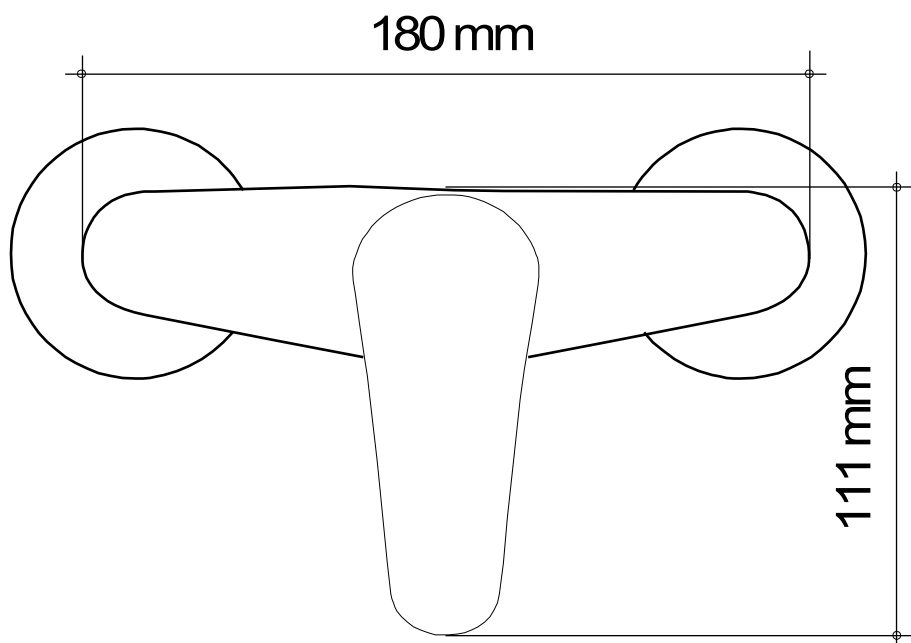

TAURA – MITIGEUR DE DOUCHE

SKU 157126

TAURA – MITIGEUR DE DOUCHE

SKU 157126

- Matériel:** laiton
Couleur: chromé
Fixation: montage mural
Caractéristiques:
- mitigeur monocommande 1/2" pour douche
 - départ de douche 1/2" vers le bas
 - sans garniture de douche
 - a disques en céramique
 - économisant d'énergie
 - approuvés Belgaqua