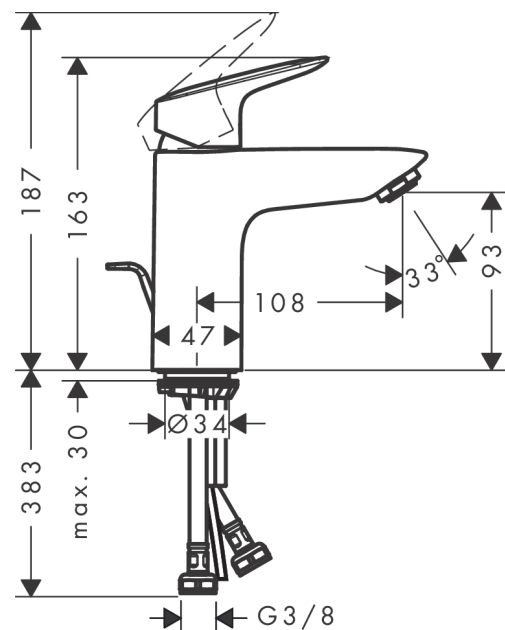

Logis

ééngreeps wastafelmengkraan 100 met metalen afvoerplug

Oppervlakte finish: **mat zwart** Artikelnummer: **71171670**

Beschrijving

- ComfortZone 100
- voorsprong uitloop 108 mm
- uitloophoogte: 93 mm
- greepvariant: rechte greep
- vaste uitloop
- straalsoort: normale straal
- maximale doorstroomhoeveelheid bij 3 bar: 5 l/min
- keramisch kardoes
- pop-up afvoergarnituur G 1¼
- materiaal afvoergarnituur: Metaal
- EU taxonomie: max 6l/min - substantiële bijdrage (SC) mogelijk

Artikeldetails

Vrijblijvende advies
verkoopprijs excl. BTW 160,50 €

Vrijblijvende advies
verkoopprijs incl. BTW 194,21 €

Technologie

Productfoto

Maattekening

Doorstroomdiagram