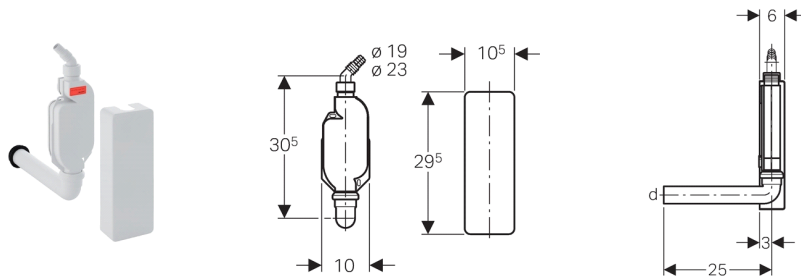

Siphon apparent Geberit pour appareils, avec recouvrement

Utilisation

- Pour le raccordement de machines à laver ou de lave-vaisselles
- Pour montage apparent

Caractéristiques

- Qualité contrôlée selon EN 274-3
- Certifié selon Qplus

Données techniques

Garde d'eau	70 mm
Matériau	Matière synthétique

Livré avec

- Recouvrement
- Coude de raccordement 90° en PP, \varnothing 40 mm
- Embout cannelé équerre en PP, \varnothing 19 / 23 mm
- Manchette en EPDM
- Matériel de fixation
- Bouchon borgne pour raccordement G 1"