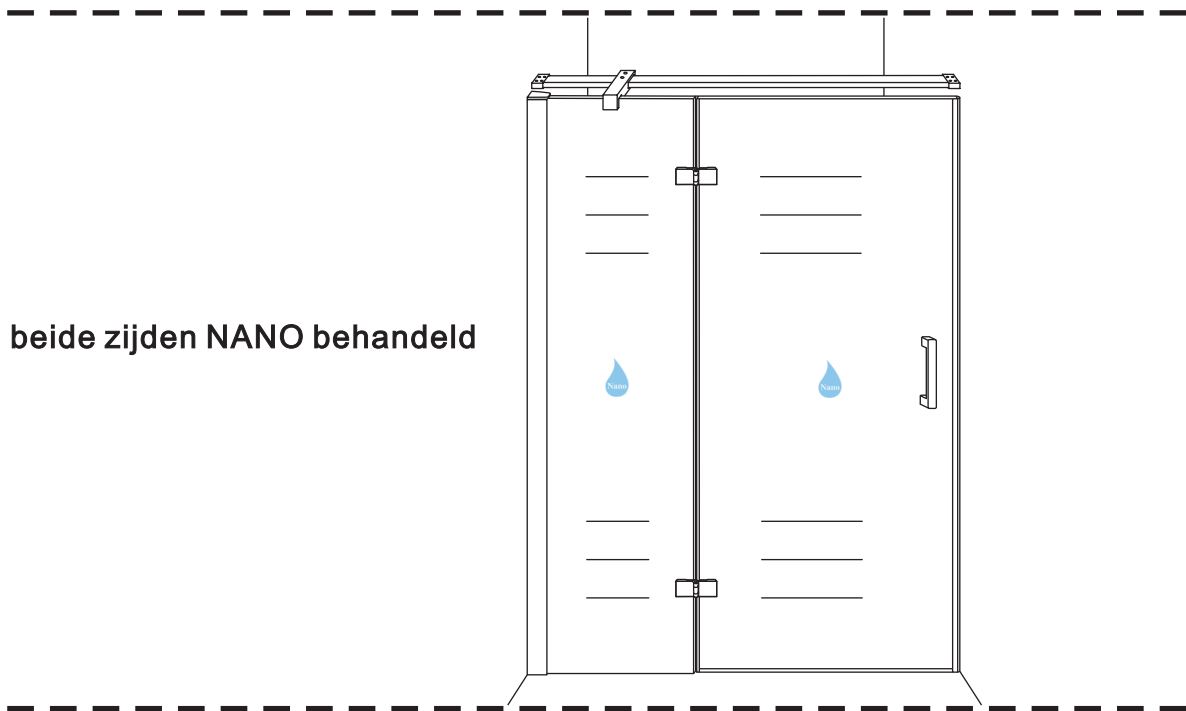

INSTALLATIE VOORSCHRIFT

Nis swingdeur + vast paneel 80 (60-20) x 200

800x2000mm
(785-800) x2000mm

Zonder NANO

NANO

beide zijden NANO behandeld

beide zijden NANO behandeld

beide zijden NANO behandeld