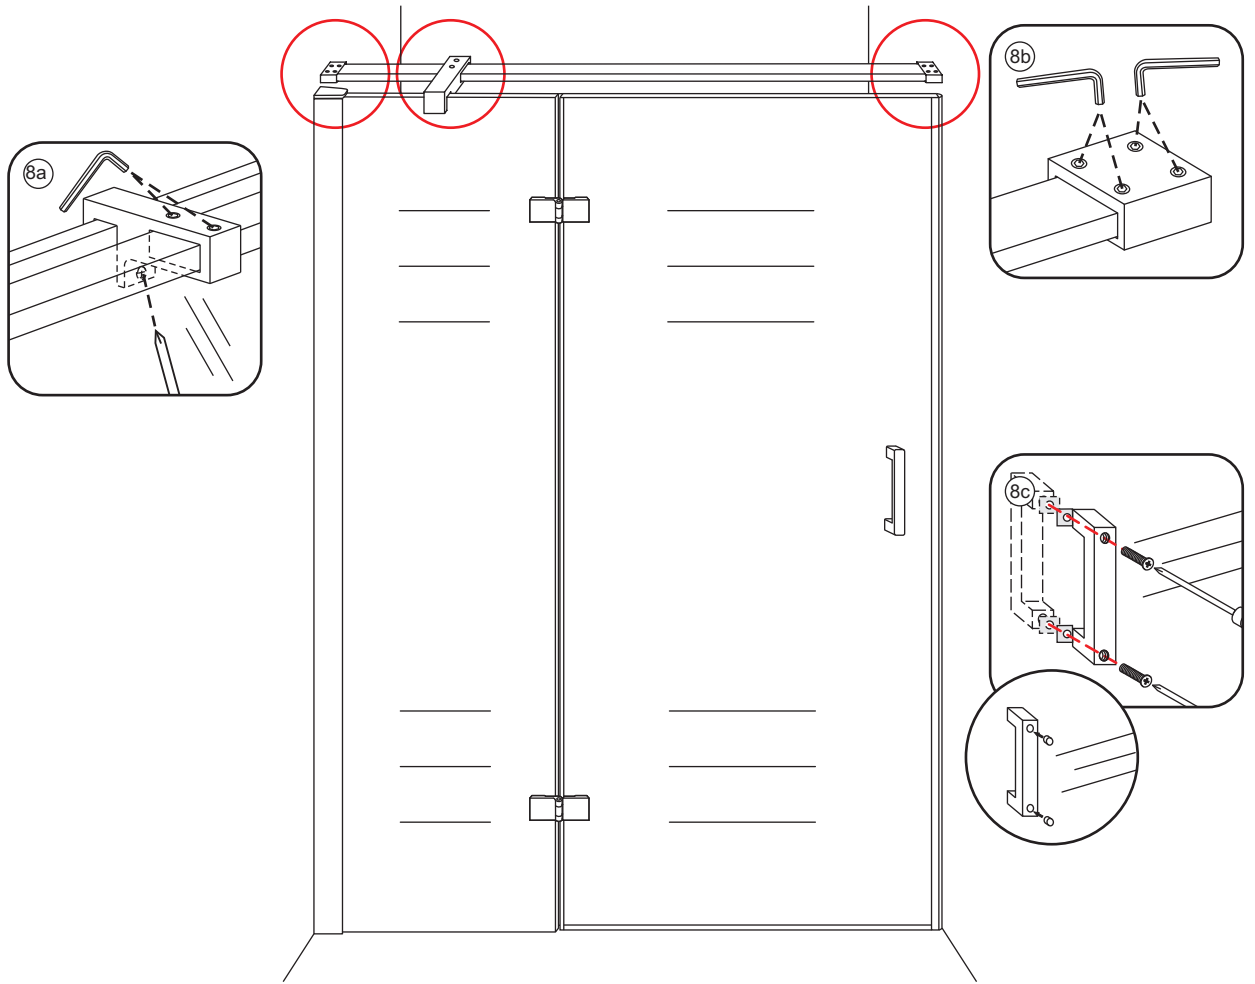

INSTALLATIE VOORSCHRIFT

Nis swingdeur + vast paneel 80 (60-20) x 200

800x2000mm
(785-800) x2000mm

Zonder NANO

NANO

beide zijden NANO behandeld

beide zijden NANO behandeld

beide zijden NANO behandeld

3

Deur links scharnierend

Verwijder de zwarte hoekbeschermers pas als de cabine helemaal is geïnstalleerd!

Deur rechts scharnierend

5

7

**Voorzie alleen de
buitenzijde van de
cabine van siliconenkit.**