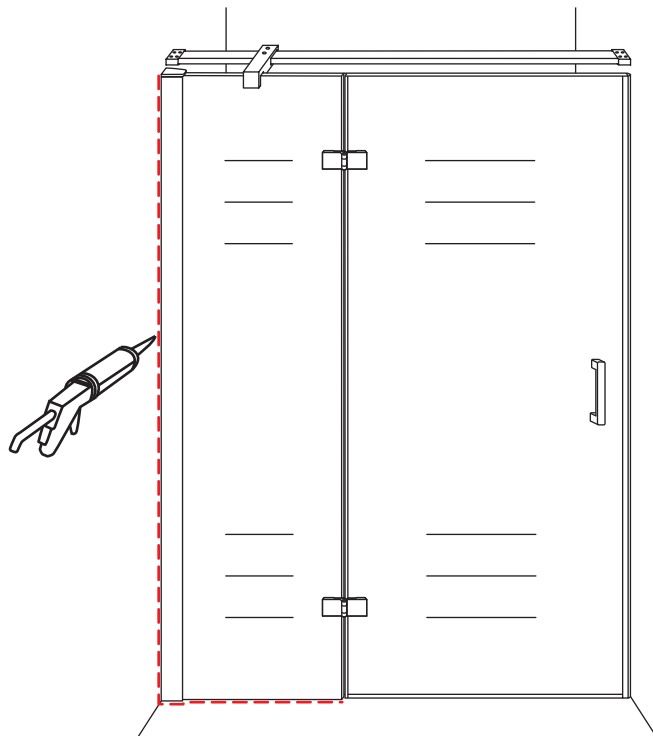

INSTALLATIE VOORSCHRIFT

Nis swingdeur + vast paneel 80 (60-20) x 200

800x2000mm
(785-800) x2000mm

Zonder NANO

NANO

beide zijden NANO behandeld

beide zijden NANO behandeld

beide zijden NANO behandeld

3

Deur links scharnierend

Verwijder de zwarte hoekbeschermers pas als de cabine helemaal is geïnstalleerd!

Deur rechts scharnierend

5

7

**Voorzie alleen de
buitenzijde van de
cabine van siliconenkit.**