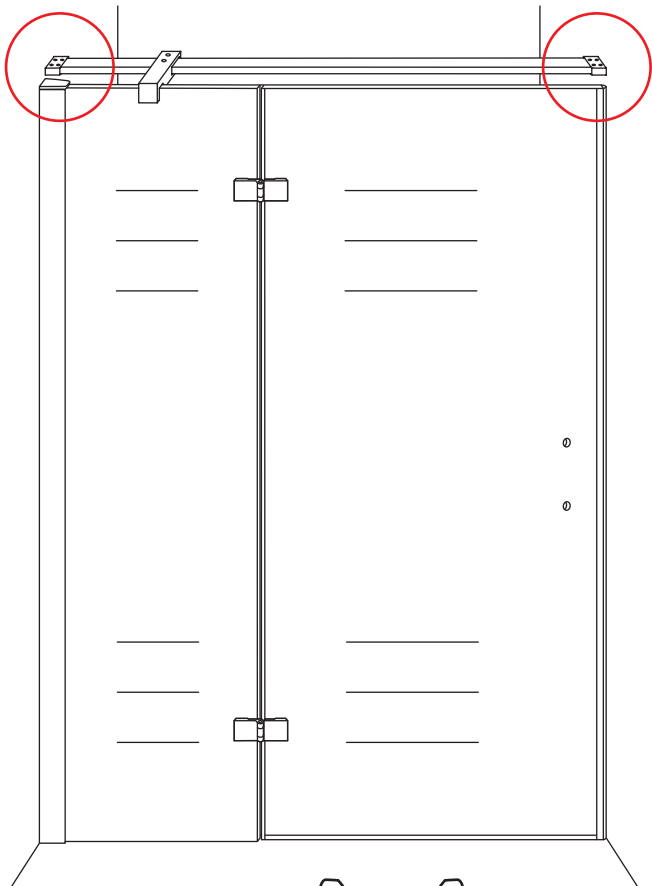

INSTALLATIE VOORSCHRIFT

Nis swingdeur + vast paneel 80 (60-20) x 200

800x2000mm
(785-800) x2000mm

Zonder NANO

NANO

beide zijden NANO behandeld

beide zijden NANO behandeld

beide zijden NANO behandeld

3

Deur links scharnierend

Verwijder de zwarte hoekbeschermers pas als de cabine helemaal is geïnstalleerd!

Deur rechts scharnierend

5

7

**Voorzie alleen de
buitenzijde van de
cabine van siliconenkit.**