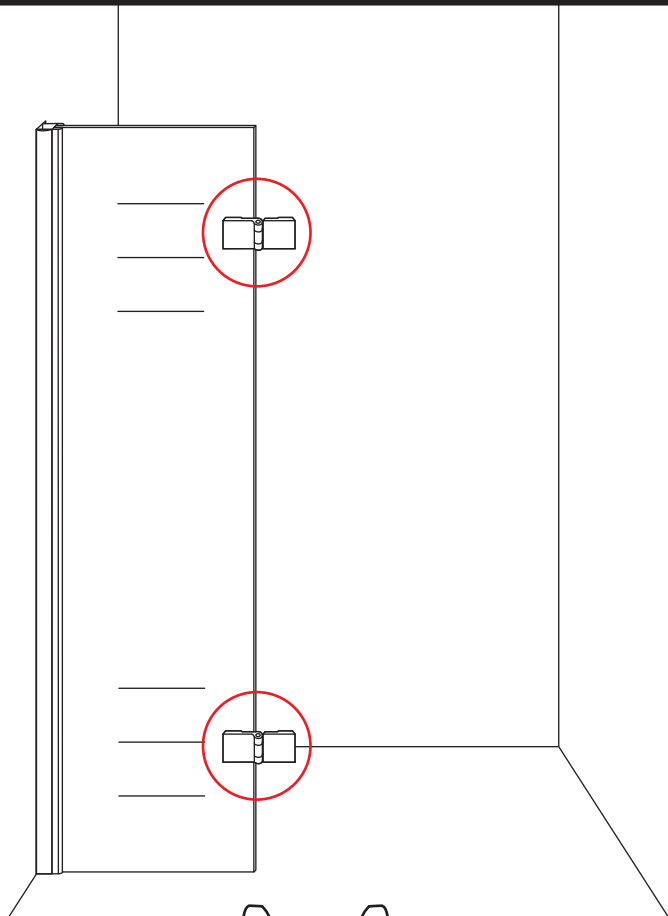

INSTALLATIE VOORSCHRIFT

Nis swingdeur + vast paneel 80 (60-20) x 200

800x2000mm
(785-800) x2000mm

Zonder NANO

NANO

beide zijden NANO behandeld

beide zijden NANO behandeld

beide zijden NANO behandeld

3

Deur links scharnierend

Verwijder de zwarte hoekbeschermers pas als de cabine helemaal is geïnstalleerd!

Deur rechts scharnierend

5

7

**Voorzie alleen de
buitenzijde van de
cabine van siliconenkit.**