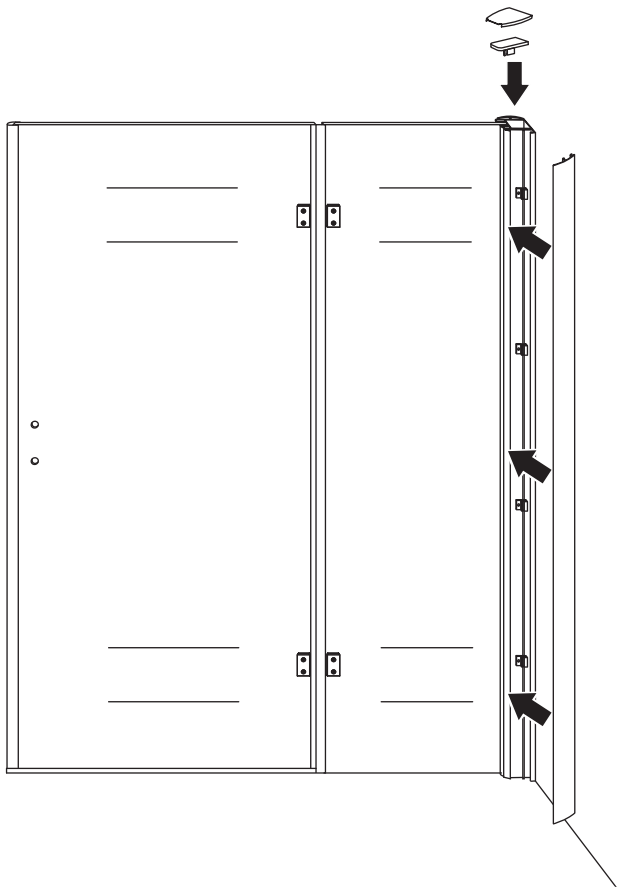

INSTALLATIE VOORSCHRIFT

Nis swingdeur + vast paneel 80 (60-20) x 200

800x2000mm
(785-800) x2000mm

Zonder NANO

NANO

beide zijden NANO behandeld

beide zijden NANO behandeld

beide zijden NANO behandeld

3

Deur links scharnierend

Verwijder de zwarte hoekbeschermers pas als de cabine helemaal is geïnstalleerd!

Deur rechts scharnierend

5

7

**Voorzie alleen de
buitenzijde van de
cabine van siliconenkit.**