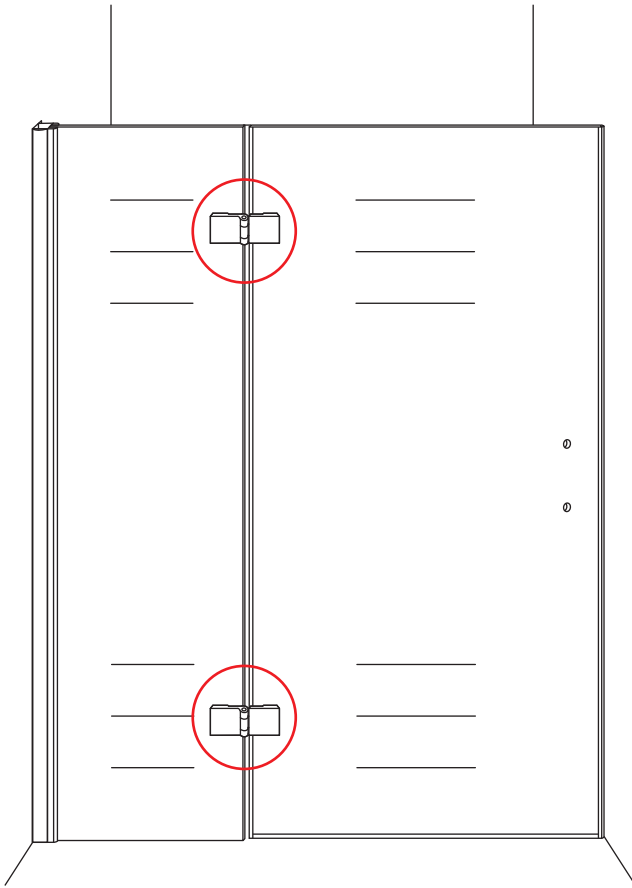

INSTALLATIE VOORSCHRIFT

Nis swingdeur + vast paneel 80 (60-20) x 200

800x2000mm
(785-800) x2000mm

Zonder NANO

NANO

beide zijden NANO behandeld

beide zijden NANO behandeld

beide zijden NANO behandeld

3

Deur links scharnierend

Verwijder de zwarte hoekbeschermers pas als de cabine helemaal is geïnstalleerd!

Deur rechts scharnierend

5

7

**Voorzie alleen de
buitenzijde van de
cabine van siliconenkit.**