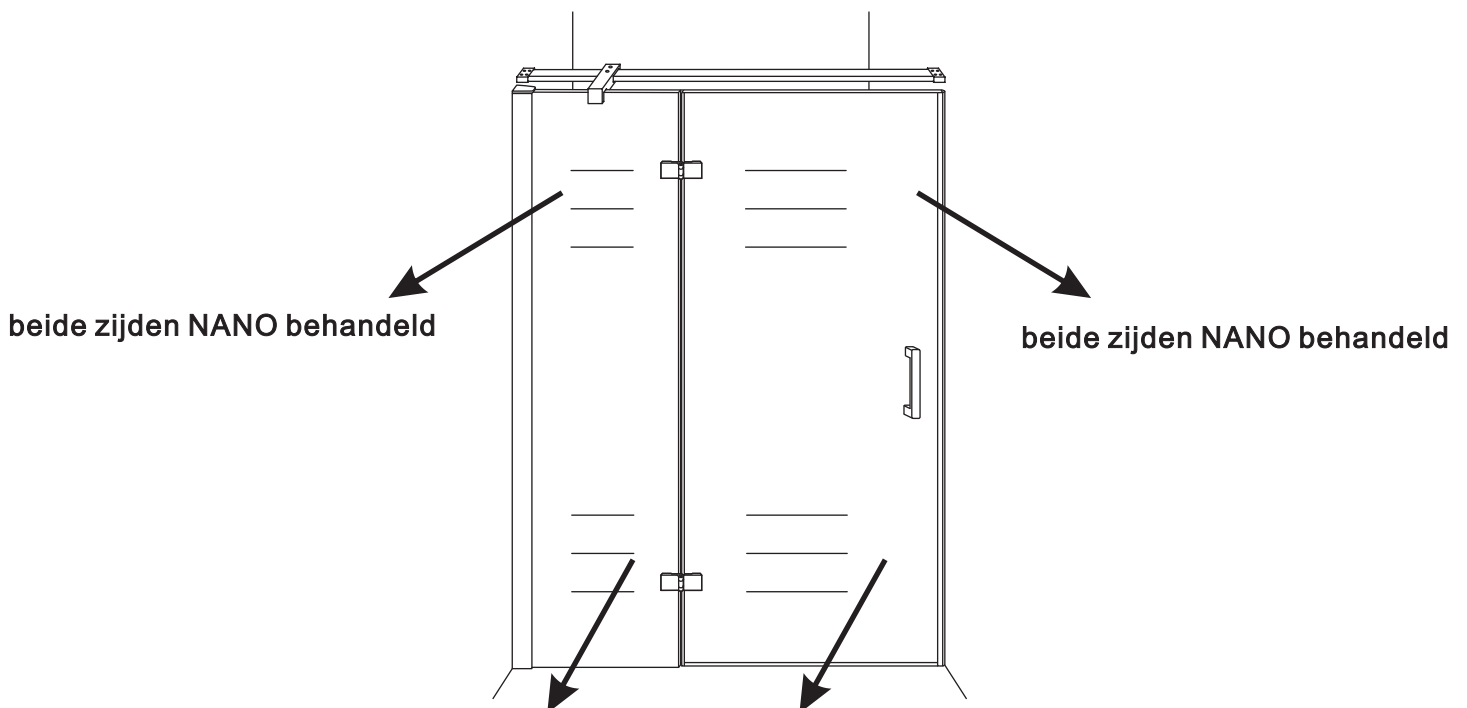

INSTALLATIE VOORSCHRIFT

Nis swingdeur + vast paneel 80 (60-20) x 200

800x2000mm
(785-800) x2000mm

Zonder NANO

NANO

beide zijden NANO behandeld

beide zijden NANO behandeld

beide zijden NANO behandeld