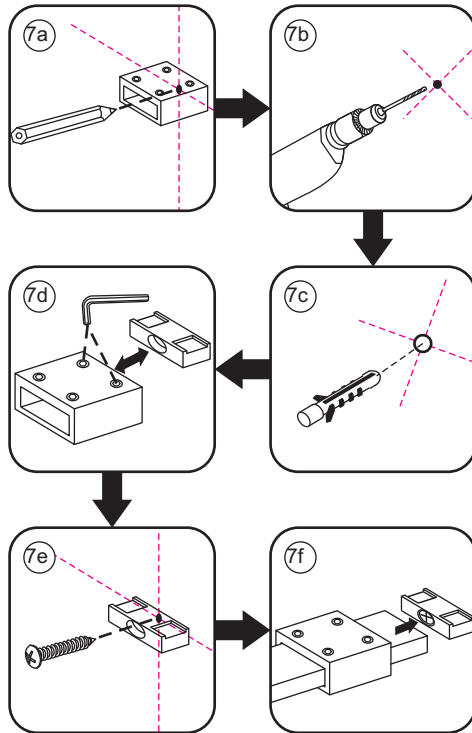

INSTALLATIE VOORSCHRIFT

Nis swingdeur + vast paneel 80 (60-20) x 200

800x2000mm
(785-800) x2000mm

Zonder NANO

NANO

beide zijden NANO behandeld

beide zijden NANO behandeld

beide zijden NANO behandeld

3

Deur links scharnierend

Verwijder de zwarte hoekbeschermers pas als de cabine helemaal is geïnstalleerd!

Deur rechts scharnierend

5

7

**Voorzie alleen de
buitenzijde van de
cabine van siliconenkit.**