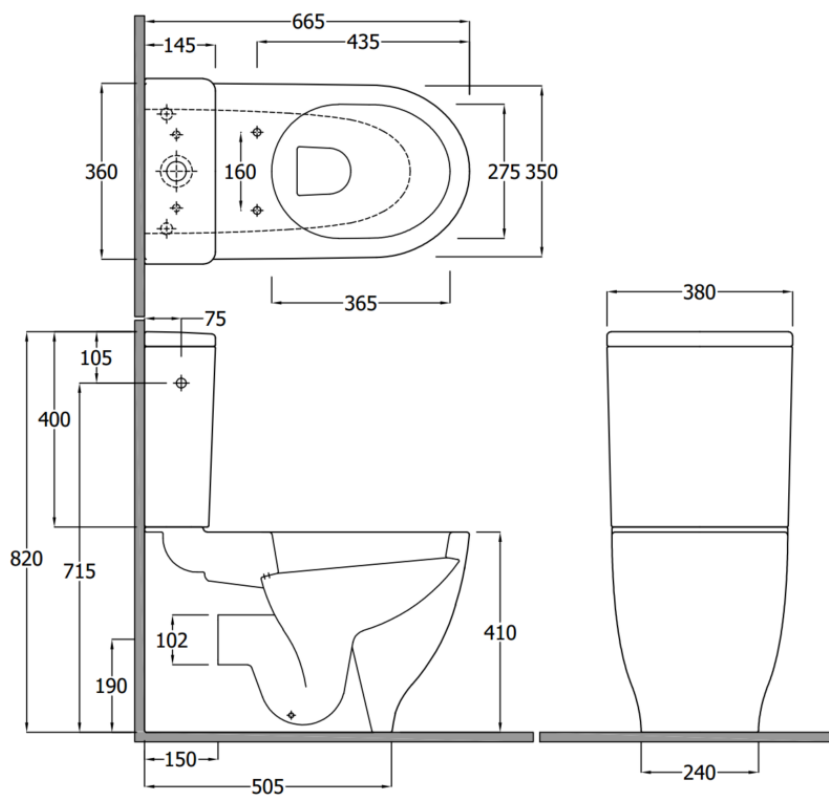

CASCATA – JACHTBAK MET GEBERIT

SKU 049034

AFMETINGEN:

Diepte: 145 mm

Breedte: 380 mm

Hoogte: 400 mm

Type	Jachtbak
Materiaal	Porselein
Kleur	Wit
Bevestiging	Inbegrepen met staand toilet
Mechanisme	Geberit
Mechanisme instelbaar	Ja – 3/6 liter
Spoelwerking	Duwknop
Watertoevoer	Links/ rechts
Keuringen	Ja
Netto gewicht	12.60 kg
Garantie	5 jaar
Extra	Combineren met staand toilet (sku 049033)