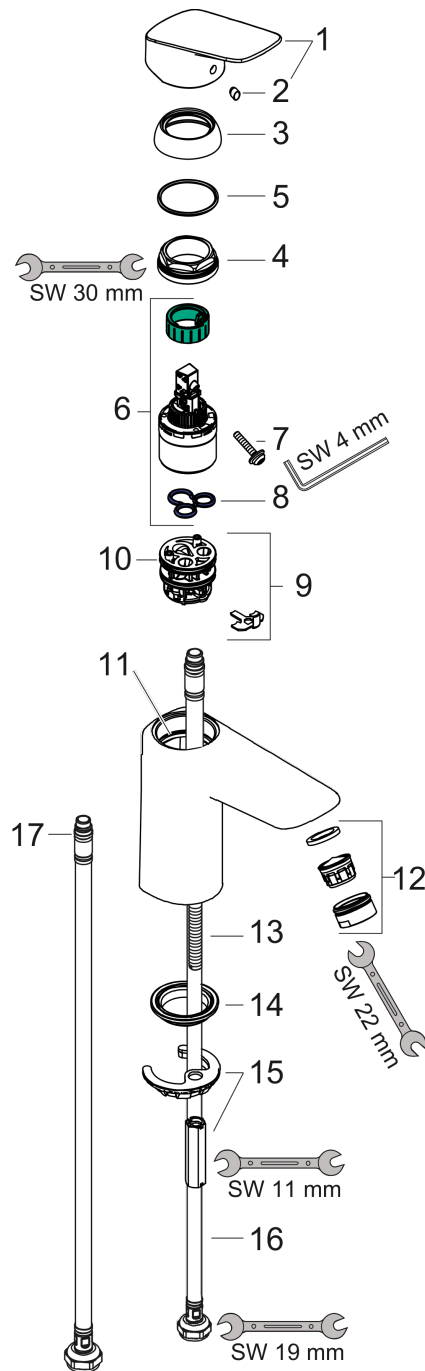

Logis

ééngreeps wastafelmengkraan 100 met afvoerplug

Oppervlakte finish: **mat zwart** Artikelnummer: **71107670**

Beschrijving

- ComfortZone 100
- voorsprong uitloop 108 mm
- uitloophoogte: 93 mm
- greepvariant: rechte greep
- vaste uitloop
- straalsoort: normale straal
- maximale doorstroomhoeveelheid bij 3 bar: 5 l/min
- keramisch kardoes
- incl. PushOpen G 1 ¼ wastegarnituur
- materiaal afvoergarnituur: synthetisch
- EU taxonomie: max 6l/min - substantiële bijdrage (SC) mogelijk
- Kiwa K6161_Mechanical Mixers EN817

Artikeldetails

Vrijblijvende advies verkoopprijs excl. BTW 144,90 €

Vrijblijvende advies verkoopprijs incl. BTW 175,33 €

Technologie

Productfoto

Maattekening

Doorstroombiagram

Logis

ééngreeps wastafelmengkraan 100 met afvoerplug

Oppervlakte finish: mat zwart Artikelnummer: 71107670

Explosietekening

Bouwjaar: >06/23

Logis

ééngreeps wastafelmengkraan 100 met afvoerplug

Oppervlakte finish: **mat zwart** Artikelnummer: **71107670**

Reserveonderdelenlijst

Bouwjaar: >06/23

Regel	Beschrijving	Artikelnummer	Prijs incl. BTW	VE
1	greep	92224670	-	1
2	greepstop	96338610	-	1
3	afdekkap	97406670	-	1
4	moer	97209000	-	1
5	O-Ring 32x2	98193000	-	1
6	O-ring 35x2	92604000	-	1
7	kardoes compl.	92730000	-	1
8	borgschroef	95140000	-	1
9	dichting	95008000	-	1
10	kardoesadapter	98750000	-	1
11	O-Ring 30x2	98186000	-	1
12	perlator M24x1 (5 l/min)	92372670	-	1
13	schroef M8 x 68	97736000	-	1
14	dichting	97608000	-	1
15	schachtbevestigingsset compl.	96016000	-	1
16	aansluitslang 450 mm M8x0,75 G3/8	97206000	-	1
17	O-ring 6,6x1,6	93019000	-	1
a	Afvoerplug Push-Open	50105000	-	1