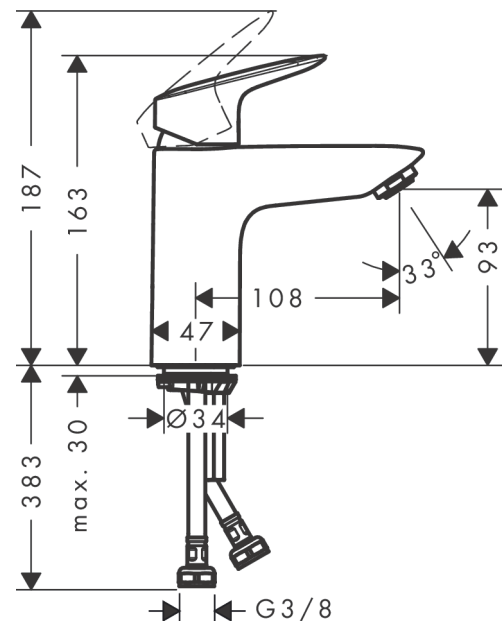

Logis

ééngreeps wastafelmengkraan 100 met afvoerplug

Oppervlakte finish: **mat zwart** Artikelnummer: **71107670**

Beschrijving

- ComfortZone 100
- voorsprong uitloop 108 mm
- uitloophoogte: 93 mm
- greepvariant: rechte greep
- vaste uitloop
- straalsoort: normale straal
- maximale doorstroomhoeveelheid bij 3 bar: 5 l/min
- keramisch kardoes
- incl. PushOpen G 1 ¼ wastegarnituur
- materiaal afvoergarnituur: synthetisch
- EU taxonomie: max 6l/min - substantiële bijdrage (SC) mogelijk
- Kiwa K6161_Mechanical Mixers EN817

Artikeldetails

Vrijblijvende advies verkoopprijs excl. BTW 144,90 €

Vrijblijvende advies verkoopprijs incl. BTW 175,33 €

Technologie

Productfoto

Maattekening

Doorstroombiagram

Logis

ééngreeps wastafelmengkraan 100 met afvoerplug

Oppervlakte finish: mat zwart Artikelnummer: 71107670

Explosietekening

Bouwjaar: >06/23

Logis

ééngreeps wastafelmengkraan 100 met afvoerplug

Oppervlakte finish: **mat zwart** Artikelnummer: **71107670**

Reserveonderdelenlijst

Bouwjaar: >06/23

Regel	Beschrijving	Artikelnummer	Prijs incl. BTW	VE
1	greep	92224670	-	1
2	greepstop	96338610	-	1
3	afdekkap	97406670	-	1
4	moer	97209000	-	1
5	O-Ring 32x2	98193000	-	1
6	O-ring 35x2	92604000	-	1
7	kardoes compl.	92730000	-	1
8	borgschroef	95140000	-	1
9	dichting	95008000	-	1
10	kardoesadapter	98750000	-	1
11	O-Ring 30x2	98186000	-	1
12	perlator M24x1 (5 l/min)	92372670	-	1
13	schroef M8 x 68	97736000	-	1
14	dichting	97608000	-	1
15	schachtbevestigingsset compl.	96016000	-	1
16	aansluitslang 450 mm M8x0,75 G3/8	97206000	-	1
17	O-ring 6,6x1,6	93019000	-	1
a	Afvoerplug Push-Open	50105000	-	1