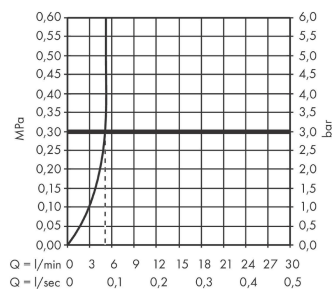

Logis

ééngreeps wastafelmengkraan 100 met afvoerplug

Oppervlakte finish: **mat zwart** Artikelnummer: **71107670**

Beschrijving

- ComfortZone 100
- voorsprong uitloop 108 mm
- uitloophoogte: 93 mm
- greepvariant: rechte greep
- vaste uitloop
- straalsoort: normale straal
- maximale doorstroomhoeveelheid bij 3 bar: 5 l/min
- keramisch kardoes
- incl. PushOpen G 1 ¼ wastegarnituur
- materiaal afvoergarnituur: synthetisch
- EU taxonomie: max 6l/min - substantiële bijdrage (SC) mogelijk
- Kiwa K6161_Mechanical Mixers EN817

Artikeldetails

Vrijblijvende advies verkoopprijs excl. BTW 144,90 €

Vrijblijvende advies verkoopprijs incl. BTW 175,33 €

Technologie

Productfoto

Maattekening

Doorstroombiagram

Logis