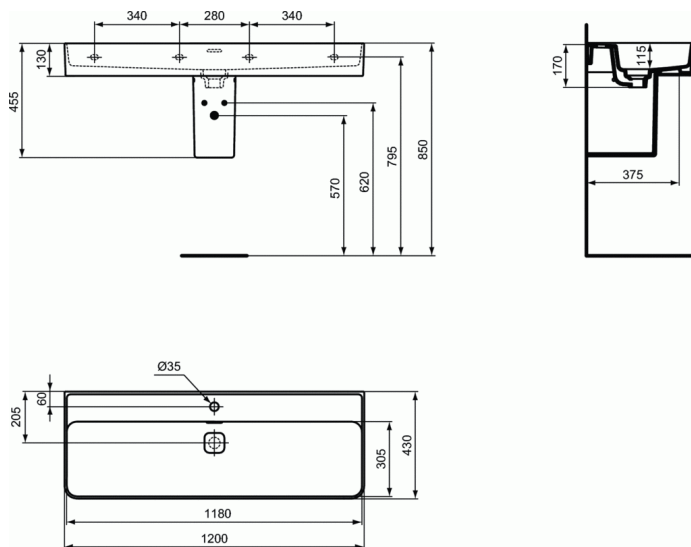

Référence produit: T3006

STRADA II

Lavabo 1200mm avec 1 trou percé

Lavabo 1200mm avec 1 trou percé

COULEURS*

01

* 01 = Blanc