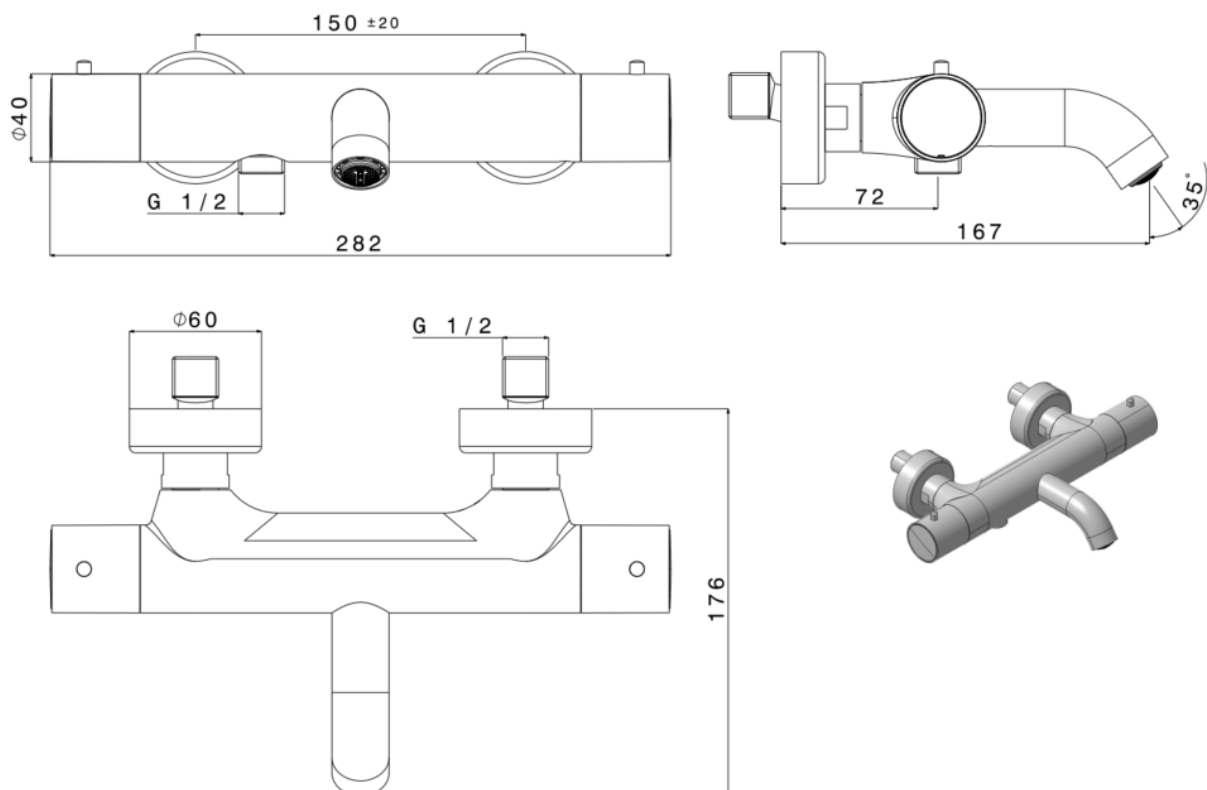

AFBEELDING:

MAATTEKENING:

Type kraan	Thermostatische bad/ douchemengkraan – 2 greep
Afwerking	Geborsteld nikkel
Materiaal	Messing
Debiet bij 3 bar	14.3 l/min – bad, 20.8 l/min - douche
Type aansluiting	Universeel: G 1/2"
Type binnenwerk	Keramische
Greep	Metaal
Keerkleppen	Ja
Waterbesparing	Ja
Energiebesparend	Ja
ECO greep	Nee
Koud lichaam	Nee
38°C veiligheidsblokkering	Ja
Flexibel	Niet inbegrepen
Bevestiging	Wandmontage
Keuringen	ACS, NF, Belgaqua
Netto gewicht	2.05 kg
Garantie	5 jaar