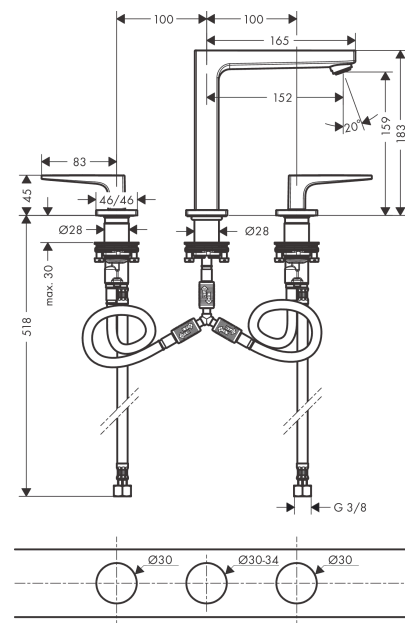

Metropol

3-gats wastafelmengkraan 160 met rechte greep en afvoerplug

Oppervlakte finish: **mat wit** Artikelnummer: **32515700**

Beschrijving

- ComfortZone 160
- voorsprong uitloop 152 mm
- uitloophoogte: 159 mm
- greepvariant: rechte greep
- vaste uitloop
- maximale doorstroomhoeveelheid bij 3 bar: 5 l/min
- keramische kranen warm/koud 90°
- incl. PushOpen G 1 ¼ wastegarnituur
- materiaal afvoergarnituur: Metaal
- EU taxonomie: max 6l/min - substantiële bijdrage (SC) mogelijk
- Kiwa K6110_Mechanical Mixers EN200

Artikeldetails

Vrijblijvende advies
verkoopprijs excl. BTW 652,15 €

Vrijblijvende advies
verkoopprijs incl. BTW 789,10 €

Technologie

Designprijzen

Productfoto

Maattekening

Doorstroomdiagram

Metropol
3-gats wastafelmengkraan 160 met rechte greep en afvoerplug
 Oppervlakte finish: mat wit Artikelnummer: 32515700

Explosietekening

Bouwjaar: >11/19

Metropol**3-gats wastafelmengkraan 160 met rechte greep en afvoerplug**Oppervlakte finish: **mat wit** Artikelnummer: **32515700****Reserveonderdelenlijst**

Bouwjaar: >11/19

Regel	Beschrijving	Artikelnummer	Prijs incl. BTW	VE
1	greep koud	92917700	-	1
2	greep warm	92916700	-	1
3	O-Ring 14x1,5	98201000	-	1
4	rozet	92915700	-	1
5	O-ring 33x2,5	92907000	-	1
6	greepadapter m. schroef	98932000	-	1
7	bovendeel links sluitend	95366000	-	1
8	bovendeel rechts sluitend	98817000	-	1
9	aansluitslang 400 mm M10x1	92914000	-	1
10	aansluitslang 450 mm M8x0,75 G3/8	97206000	-	1
11	O-ring 7x1,5	98422000	-	1
12	dichtingsset	95581000	-	1
13	schachtbevestigingsset compl. (Ø 28)	92909000	-	1
14	uitloop 160 mm	93158700	-	1
15	perlator M24x1 (5 l/min)	92996000	-	1
16	servicesleutel	95661000	-	1
17	O-ring 21x1,5	98219000	-	1
18	rozet voor uitloop	92906700	-	1
19	aansluitslang 200 mm M10x1	92913000	-	1
20	vlakdichting	98749000	-	1
21	O-ring 26x4	92191000	-	1
22	slangaansluitbocht	92905000	-	1
a	Afvoerplug Push-Open	50100000	-	1