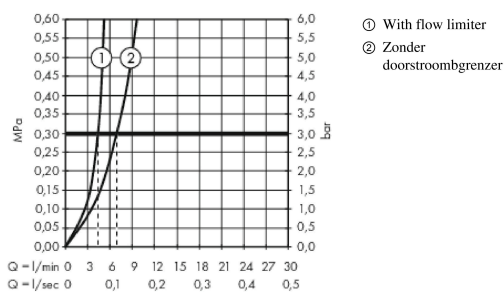

Doorstroomdiagram