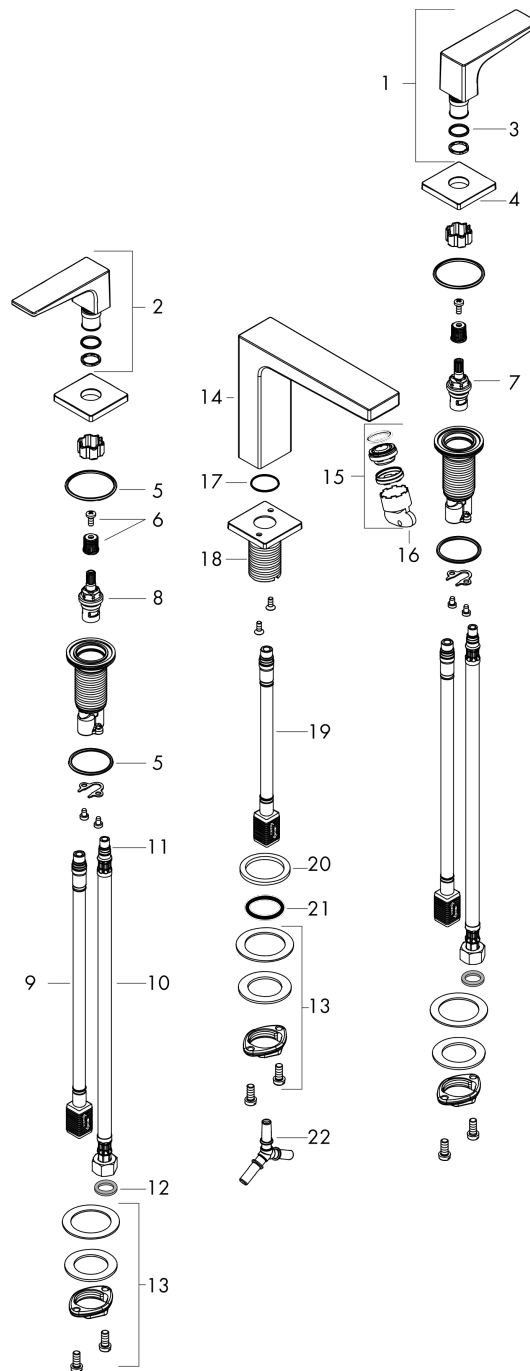

Metropol

3-gats wastafelmengkraan 160 met rechte greep en afvoerplug

Oppervlakte finish: **mat wit** Artikelnummer: **32515700**

Beschrijving

- ComfortZone 160
- voorsprong uitloop 152 mm
- uitloophoogte: 159 mm
- greepvariant: rechte greep
- vaste uitloop
- maximale doorstroomhoeveelheid bij 3 bar: 5 l/min
- keramische kranen warm/koud 90°
- incl. PushOpen G 1 ¼ wastegarnituur
- materiaal afvoergarnituur: Metaal
- EU taxonomie: max 6l/min - substantiële bijdrage (SC) mogelijk
- Kiwa K6110_Mechanical Mixers EN200

Artikeldetails

Vrijblijvende advies
verkoopprijs excl. BTW 652,15 €

Vrijblijvende advies
verkoopprijs incl. BTW 789,10 €

Technologie

Designprijzen

Productfoto

Maattekening

Doorstroomdiagram

Metropol
3-gats wastafelmengkraan 160 met rechte greep en afvoerplug
 Oppervlakte finish: mat wit Artikelnummer: 32515700

Explosietekening

Bouwjaar: >11/19

Metropol**3-gats wastafelmengkraan 160 met rechte greep en afvoerplug**Oppervlakte finish: **mat wit** Artikelnummer: **32515700****Reserveonderdelenlijst**

Bouwjaar: >11/19

Regel	Beschrijving	Artikelnummer	Prijs incl. BTW	VE
1	greep koud	92917700	-	1
2	greep warm	92916700	-	1
3	O-Ring 14x1,5	98201000	-	1
4	rozet	92915700	-	1
5	O-ring 33x2,5	92907000	-	1
6	greepadapter m. schroef	98932000	-	1
7	bovendeel links sluitend	95366000	-	1
8	bovendeel rechts sluitend	98817000	-	1
9	aansluitslang 400 mm M10x1	92914000	-	1
10	aansluitslang 450 mm M8x0,75 G3/8	97206000	-	1
11	O-ring 7x1,5	98422000	-	1
12	dichtingsset	95581000	-	1
13	schachtbevestigingsset compl. (Ø 28)	92909000	-	1
14	uitloop 160 mm	93158700	-	1
15	perlator M24x1 (5 l/min)	92996000	-	1
16	servicesleutel	95661000	-	1
17	O-ring 21x1,5	98219000	-	1
18	rozet voor uitloop	92906700	-	1
19	aansluitslang 200 mm M10x1	92913000	-	1
20	vlakdichting	98749000	-	1
21	O-ring 26x4	92191000	-	1
22	slangaansluitbocht	92905000	-	1
a	Afvoerplug Push-Open	50100000	-	1