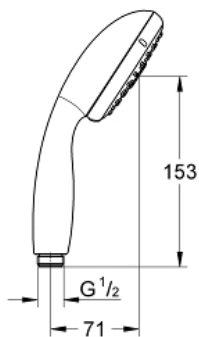

GROHE

Descriptif Produit:
NEW TEMPESTA 100
Douche à main 3 jets

Spécifications Produit:
GROHE Rain O2, Rain, Massage
GROHE EcoJoy limiteur de débit 9,5 l/min
GROHE DreamSpray: répartition uniforme du flux entre tous les diffuseurs
GROHE StarLight: chrome éclatant et durable
GROHE SpeedClean: le calcaire disparaît en un tour de main
Inner WaterGuide longévité maximale
ShockProof anneau en silicone

Finition:
 28419002 chromé