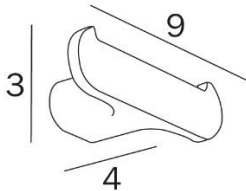

SCURA – PATÈRE NOIR SOFT TOUCH

SKU 215732

DIMENSIONS:

Longueur: 90 mm

Largeur: 30 mm

Profondeur: 40 mm

Matériel	Laiton
Couleur	Noir
Fixation	Murale
Caractéristiques	Set de fixation inclus Installation facile avec la système click (montage mural simple)