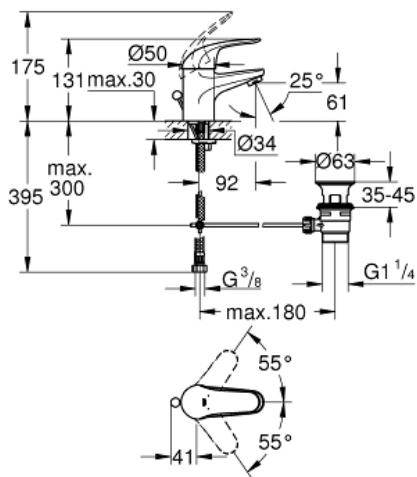

EUROECO
Mitigeur monocommande 1/2"
" lavabo Taille S

Référence : 23262000

GROHE nv - sa | Diependaalweg 4a | 3020 Winksele
Tel: +32 (0) 16 23 06 60 | Fax: +32 (0) 16 23 90 70
Mail: info.be@grohe.com

Pure Freude
an Wasser

GROHE

Descriptif Produit:

EUROECO

Mitigeur monocommande 1/2" lavabo

Taille S

Spécifications Produit:

monotrou

levier en métal

□ 23262000 chromé