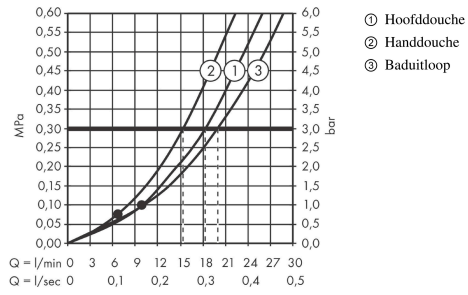

Vernis Blend
showerpipe 240 1jet met badthermostaat
Oppervlakte finish: **mat zwart**   Artikelnummer: **26899670**

Doorstroomdiagram