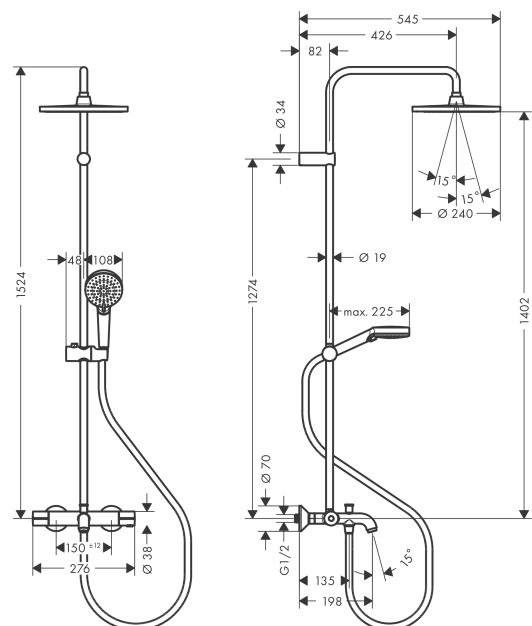

**Vernis Blend****showerpipe 240 1jet met badthermostaat**Oppervlakte finish: **mat zwart** Artikelnummer: **26899670****Beschrijving**

- bestaat uit: Hoofddouche, handdouche, badthermostaat, Doucheslang, glijstang, schuifstuk
- Hoofddouche Crometta S 240
- afmeting hoofddouche: 240 mm
- straalsoort hoofddouche: Rain
- afneembare douchekop
- straalsoort handdouche: Rain, IntenseRain
- doorstroomhoeveelheid van handdouche bij 3 bar: 15,2 l/min
- maximale doorstroomhoeveelheid bij 3 bar: 20 l/min
- minimale bedrijfsdruk: 1 bar
- maximale bedrijfsdruk: 10 bar
- kogelgewricht: hoek hoofddouche verstelbaar
- diameter glijstang: 19 mm
- in hoogte verstelbaar schuifstuk met vergrendelend push-schuifstuk
- lengte douchearm hoofddouche: 426 mm
- thermostaat Vernis
- veiligheidsblokkering bij 40°C
- SafetyFunctie: maximale warmwatertemperatuur vooraf instelbaar
- functies bediend met draaigreep
- hartafstand 150 ± 12 mm
- intrinsiek veilig tegen terugstroming
- buislengte: 1124 mm
- 3 functies
- Kiwa K11292\_Thermostatic Mixers EN1111

**Artikeldetails**

Vrijblijvende advies  
verkoopprijs excl. BTW 883,20 €

Vrijblijvende advies  
verkoopprijs incl. BTW 1.068,67 €

**Technologie****Productfoto****Maattekening**

**Vernis Blend**  
**showerpipe 240 1jet met badthermostaat**  
 Oppervlakte finish: **mat zwart**    Artikelnummer: **26899670**

**Doorstroomdiagram**

**Vernis Blend**  
**showerpipe 240 1jet met badthermostaat**  
 Oppervlakte finish: **mat zwart**    Artikelnummer: **26899670**