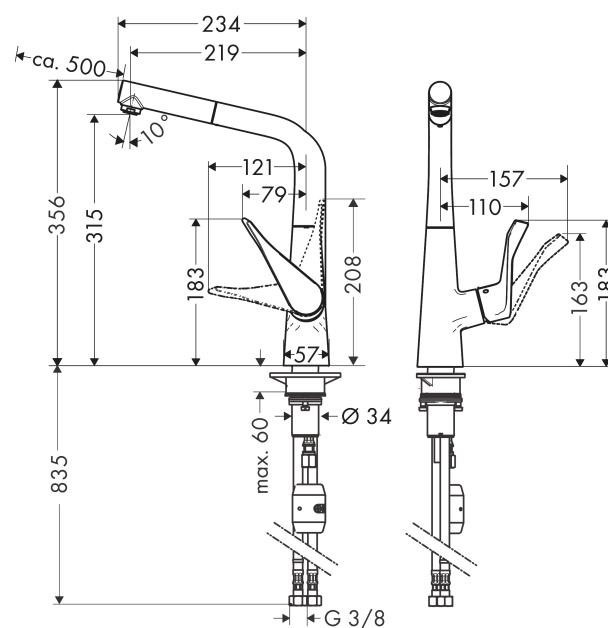

Metris M71

Mitigeur cuisine 320, avec embout du bec extractible, 1jet

Surfaces: **Chrome** N° Art.: **14821000**

Description

Caractéristiques

- ComfortZone 320
- bec rotation 110° / 150°
- jet laminaire
- support de douche aimanté MagFit
- flexible Quick-Connect
- débit 10 l/min
- cartouche à disques céramiques
- flexible de raccordement G 3/8
- clapet anti-retour intégré
- convient au chauffe-eau instantané
- classe de bruit: I
- classe de débit: C

Technologie

Photo du produit

Plan coté

Schéma d'écoulement