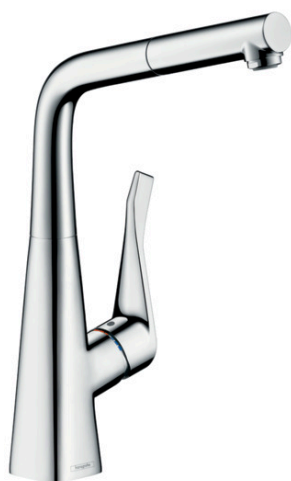

Metris M71

Mitigeur cuisine 320, avec embout du bec extractible, 1jet

Surfaces: **Chrome** N° Art.: **14821000**

Description

Caractéristiques

- ComfortZone 320
- bec rotation 110° / 150°
- jet laminaire
- support de douche aimanté MagFit
- flexible Quick-Connect
- débit 10 l/min
- cartouche à disques céramiques
- flexible de raccordement G 3/8
- clapet anti-retour intégré
- convient au chauffe-eau instantané
- classe de bruit: I
- classe de débit: C

Technologie

Photo du produit

Plan coté

Schéma d'écoulement