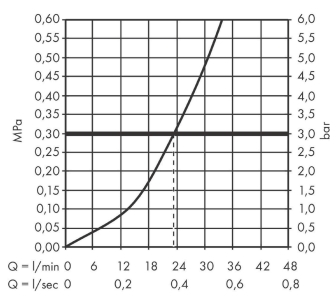

Artikeldetails

Vrijblijvende advies verkoopprijs excl. BTW	140,50 €
Vrijblijvende advies verkoopprijs incl. BTW	170,01 €

Designprijzen

reddot winner 2022

Productfoto

Maattekening

Doorstroombiagram

Rebris S
ééngreeps douchemengkraan inbouw voor iBox universal
 Oppervlakte finish: **mat zwart** Artikelnummer: **72667670**