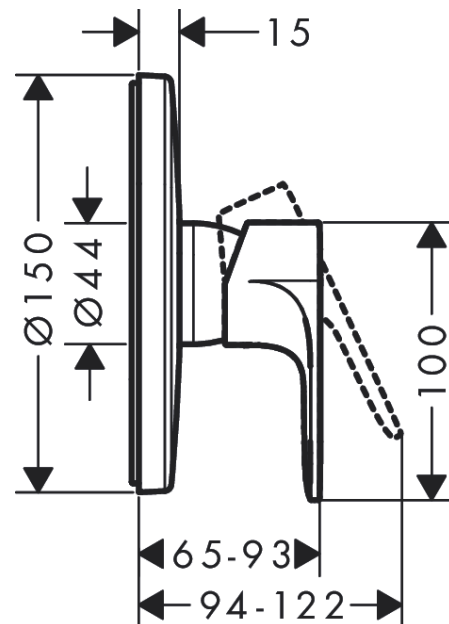

Rebris S
ééngreeps douchemengkraan inbouw voor iBox universal
 Oppervlakte finish: **mat zwart** Artikelnummer: **72667670**

Beschrijving

- 1 functie
- maximale doorstroomhoeveelheid bij 3 bar: 23,4 l/ min
- keramisch kardoos
- temperatuurbegrenzing instelbaar
- minimale bedrijfsdruk: 1 bar
- maximale bedrijfsdruk: 10 bar
- Kiwa K6161_Mechanical Mixers EN817

Artikeldetails

Vrijblijvende advies verkoopprijs excl. BTW	140,50 €
Vrijblijvende advies verkoopprijs incl. BTW	170,01 €

Designprijzen

reddot winner 2022

Productfoto

Maattekening

Doorstroombiagram

Rebris S
ééngreeps douchemengkraan inbouw voor iBox universal
 Oppervlakte finish: **mat zwart** Artikelnummer: **72667670**

Explosietekening

Bouwjaar: >06/22

Rebris S
ééngreeps douchemengkraan inbouw voor iBox universal
 Oppervlakte finish: **mat zwart** Artikelnummer: **72667670**

Reserveonderdelenlijst

Bouwjaar: >06/22

Regel	Beschrijving	Artikelnummer	Prijs incl. BTW	VE
1	greep	94654670	-	1
2	greepstop	96338610	-	1
3	rozet Ø 150 mm	98792670	-	1
4	O-ring 43x3	98418000	-	1
5	huls	98790670	-	1
6	rozetdrager	98793000	-	1
7	drager-schroef-set	96454000	-	1
8	moer	98796000	-	1
9	O-ring 39x1,5	98400000	-	1
10	O-ring 30x1,5	98433000	-	1
11	kardoes compl.	92730000	-	1
12	borgschroef	95140000	-	1
13	dichting	95008000	-	1
14	cilinderkopschroef M5x35	95209000	-	1
15	O-ring 16x2	98133000	-	1
16	slagdemper	94073000	-	1
17	verlengset 25 mm	13595000	-	1
18	drager-schroef-set	97747000	-	1
19	schroef-set	93244000	-	1
20	verlengset 22 mm (Ø 150 mm)	13597670	-	1
a	Basisset	01800180	-	1