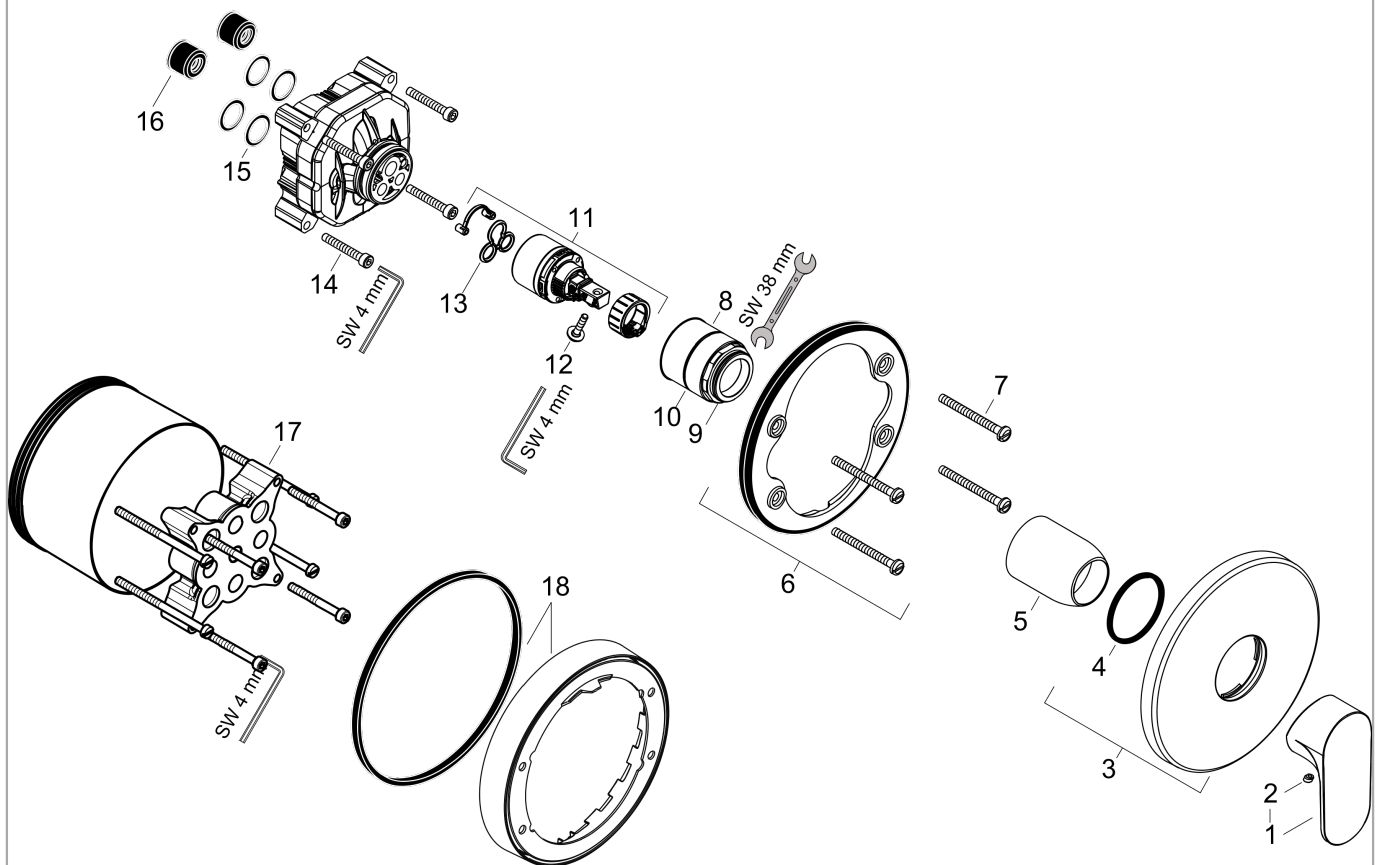

Rebris S
ééngreeps douchemengkraan inbouw voor iBox universal
 Oppervlakte finish: **mat zwart** Artikelnummer: **72667670**

Beschrijving

- 1 functie
- maximale doorstroomhoeveelheid bij 3 bar: 23,4 l/ min
- keramisch kardoos
- temperatuurbegrenzing instelbaar
- minimale bedrijfsdruk: 1 bar
- maximale bedrijfsdruk: 10 bar
- Kiwa K6161_Mechanical Mixers EN817

Artikeldetails

Vrijblijvende advies verkoopprijs excl. BTW	140,50 €
Vrijblijvende advies verkoopprijs incl. BTW	170,01 €

Designprijzen

reddot winner 2022

Productfoto

Maattekening

Doorstroombiagram

Rebris S
ééngreeps douchemengkraan inbouw voor iBox universal
 Oppervlakte finish: **mat zwart** Artikelnummer: **72667670**

Explosietekening

Bouwjaar: >06/22

Rebris S
ééngreeps douchemengkraan inbouw voor iBox universal
 Oppervlakte finish: **mat zwart** Artikelnummer: **72667670**

Reserveonderdelenlijst

Bouwjaar: >06/22

Regel	Beschrijving	Artikelnummer	Prijs incl. BTW	VE
1	greep	94654670	-	1
2	greepstop	96338610	-	1
3	rozet Ø 150 mm	98792670	-	1
4	O-ring 43x3	98418000	-	1
5	huls	98790670	-	1
6	rozetdrager	98793000	-	1
7	drager-schroef-set	96454000	-	1
8	moer	98796000	-	1
9	O-ring 39x1,5	98400000	-	1
10	O-ring 30x1,5	98433000	-	1
11	kardoes compl.	92730000	-	1
12	borgschroef	95140000	-	1
13	dichting	95008000	-	1
14	cilinderkopschroef M5x35	95209000	-	1
15	O-ring 16x2	98133000	-	1
16	slagdemper	94073000	-	1
17	verlengset 25 mm	13595000	-	1
18	drager-schroef-set	97747000	-	1
19	schroef-set	93244000	-	1
20	verlengset 22 mm (Ø 150 mm)	13597670	-	1
a	Basisset	01800180	-	1