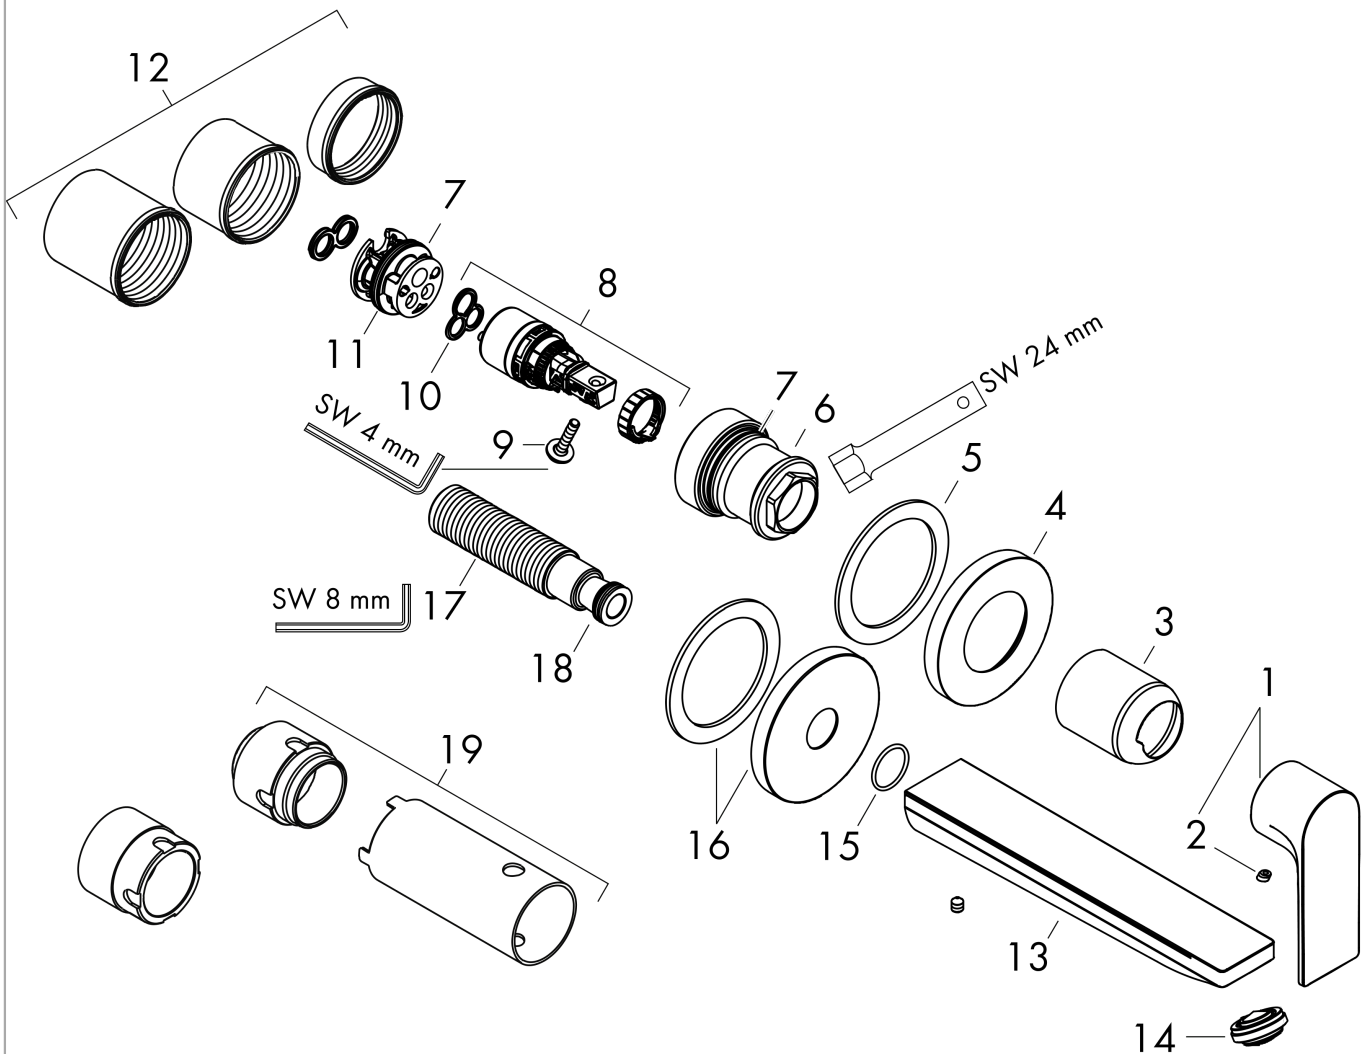

Rebris E**ééngreeps wastafelmengkraan inbouw wandmontage met uitloop 20 cm**Oppervlakte finish: **mat zwart** Artikelnummer: **72568670****Beschrijving**

- voorsprong uitloop 200 mm
- greepvariant: rechte greep
- vaste uitloop
- straalsoort: normale straal
- maximale doorstroomhoeveelheid bij 3 bar: 5 l/min
- keramisch kardoes
- zonder wastegarnituur, met afvoerplug (art.nr. 50001)
- materiaal afvoergarnituur: Metaal
- de greep kan rechts of links worden geplaatst, afhankelijk van de montage van het inbouwdeel
- EU taxonomie: max 6l/min - substantiële bijdrage (SC) mogelijk
- Kiwa K6161_Mechanical Mixers EN817

ééngreeps wastafelmengkraan inbouw wandmontage met uitloop 20 cm

Oppervlakte finish: **mat zwart** Artikelnummer: **72568670**

Doorstroomdiagram

Rebris E

ééngreeps wastafelmengkraan inbouw wandmontage met uitloop 20 cm

Oppervlakte finish: **mat zwart** Artikelnummer: **72568670**

Explosietekening

Bouwjaar: >06/22

Rebris E**ééngreeps wastafelmengkraan inbouw wandmontage met uitloop 20 cm**Oppervlakte finish: **mat zwart** Artikelnummer: **72568670****Reserveonderdelenlijst**

Bouwjaar: >06/22

Regel	Beschrijving	Artikelnummer	Prijs incl. BTW	VE
1	greep	94650670	-	1
2	greepstop	96338610	-	1
3	huls	93053670	-	1
4	rozet Ø 68 mm	93052670	-	1
5	schijf	97600000	-	1
6	moer	93141000	-	1
7	O-ring 26x2	98147000	-	1
8	kardoes compl.	95973001	-	1
9	borgschroef	95140000	-	1
10	dichting	98865000	-	1
11	kardoesadapter	95634000	-	1
12	draadeind set	97971000	-	1
13	uitloop 220 mm	94651670	-	1
14	perlator M24x1 (5 l/min)	94364000	-	1
15	O-ring 18x1,5	98231000	-	1
16	rozet voor uitloop	93987670	-	1
17	aansluiting G½	95626000	-	1
18	O-ring 13x2	98128000	-	1
19	verlengset 25 mm voor 13622180	31971000	-	1
a	Inbouwdelen	13622180	-	1
b	afvoer	50001670	-	1
c	adapter voor geruild aansluiting	93819000	-	1