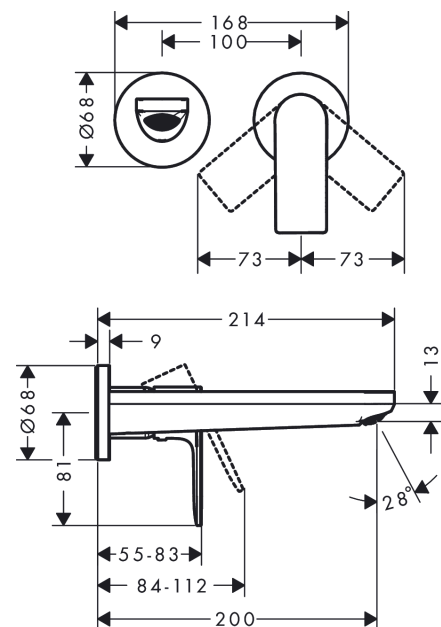

Maattekening