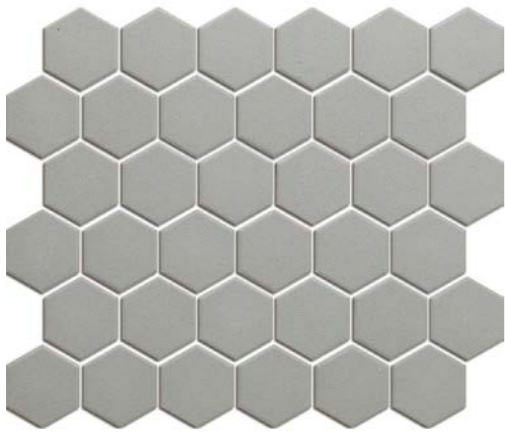

London Pennyround Ongeglazuurd Porselein R1 1

LOPMIX4
Wit Grijs Zwart Mix

LOP2010
Wit

LOP2017
Zwart

LOP2029
Grijs

Hexagon

Hexagon is moderner dan vierkant, maar strakker dan rond. De London-collectie bevat hexagon-mozaïek in twee afmetingen, beschikbaar in verschillende kleuren én diverse standaardmixen.

London Hexagon Ongeglazuurd Porselein R1 1/c PTV 36+

**LOH
Mayfair18**

**LOH
Mayfair36**

**LOH2010
Wit 23x26**

**LOH2015
Donker Grijs 23x26**

**LOH
Kensington-4**

**LOH2017
Zwart 23x26**

**LOH2029
Grijs 23x26**

London Hexagon Ongeglazuurd Porselein R1 1/c PTV 36+

LOH1010
Wit 51x59

LOH1010S
Super Wit 51x59

LOH10MIX2 51x59
Wit Mix

LOH10MIX3 51x59
Contrast Mix

LOH1015
Donker Grijs 51x59

LOH1017
Zwart 51x59

LOH1029
Grijs 51x59