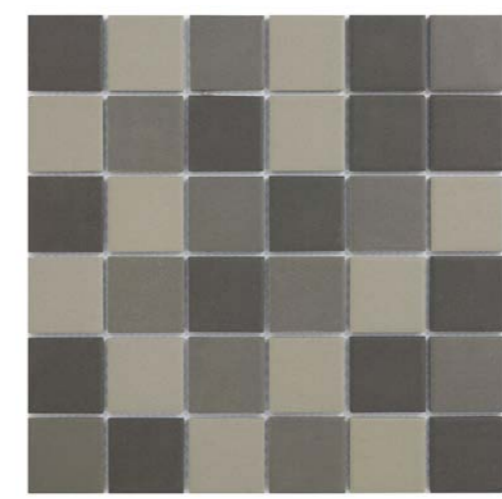

LO1010
Wit

LO1010S
Super Wit

LO1029
Grijs

LO1030
Grijs Spikkel

LO1015
Donker Grijs

LO1016
Antraciet

LO1035
Beige

LO10101017
Dambord

LO1017
Zwart

LO1019
Blauw

LO10MIX1
Donker Grijs Mix

Rechthoek

Rechthoekige mozaïek heeft een minimalistische en strakke look, perfect voor onder andere een Scandinavisch of modern design. De London-collectie bevat rechthoekige mozaïek in vijf neutrale kleuren.