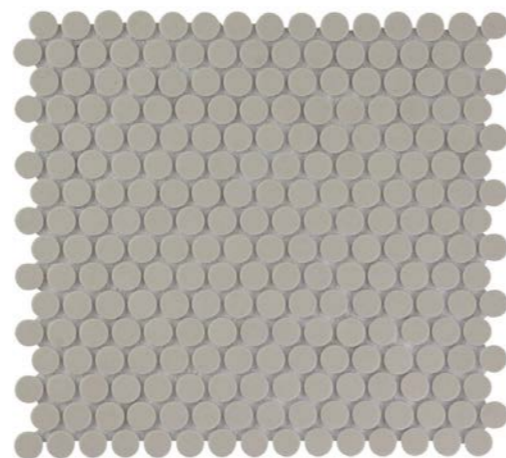

London Pennyround Ongeglazuurd Porselein R1 1

LOPMIX4
Wit Grijs Zwart Mix

LOP2010
Wit

LOP2017
Zwart

LOP2029
Grijs

Hexagon

Hexagon is moderner dan vierkant, maar strakker dan rond. De London-collectie bevat hexagon-mozaïek in twee afmetingen, beschikbaar in verschillende kleuren én diverse standaardmixen.

London Hexagon Ongeglazuurd Porselein R1 1/c PTV 36+

**LOH
Mayfair18**

**LOH
Mayfair36**

**LOH2010
Wit 23x26**

**LOH2015
Donker Grijs 23x26**

**LOH
Kensington-4**

**LOH2017
Zwart 23x26**

**LOH2029
Grijs 23x26**