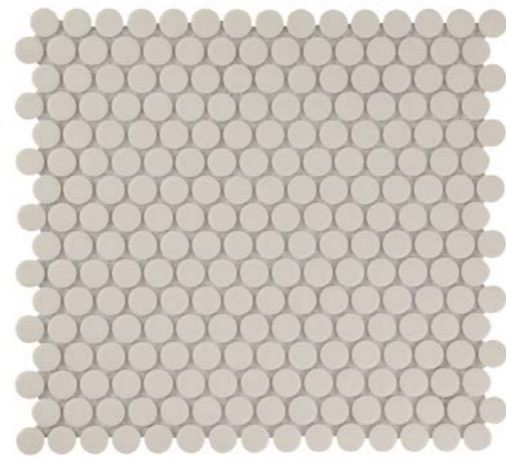

LO1017
Zwart

LO1019
Blauw

LO10MIX1
Donker Grijs Mix

Rechthoek

Rechthoekige mozaïek heeft een minimalistische en strakke look, perfect voor onder andere een Scandinavisch of modern design. De London-collectie bevat rechthoekige mozaïek in vijf neutrale kleuren.

London 23x73 Ongeglazuurd Porselein R1 1/2 C PTV36+

LO7310
Wit

LO7310S
Super Wit

LO7315
Donker Grijs

LO7317
Zwart

LO7329
Grijs

Rond

Knopmozaïek heeft een speelse uitstraling en is erg fijn voor het verwerken van rondingen in een patroon. De London-collectie bevat knopmozaïek in diverse kleuren en een standaardmix.

London Pennyround Ongeglazuurd Porselein R1 1

LOPMIX4
Wit Grijs Zwart Mix

LOP2010
Wit

LOP2017
Zwart

LOP2029
Grijs

Hexagon

Hexagon is moderner dan vierkant, maar strakker dan rond. De London-collectie bevat hexagon-mozaïek in twee afmetingen, beschikbaar in verschillende kleuren én diverse standaardmixen.