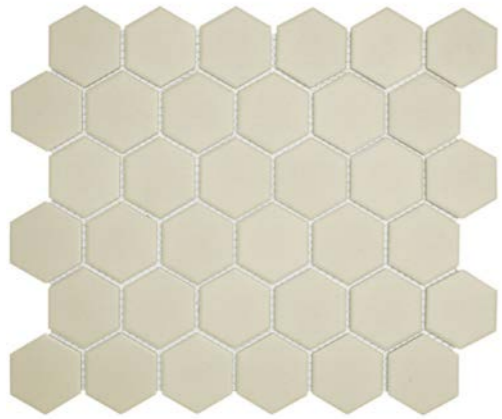

London Pennyround Ongeglazuurd Porselein R1 1

LOPMIX4
Wit Grijs Zwart Mix

LOP2010
Wit

LOP2017
Zwart

LOP2029
Grijs

Hexagon

Hexagon is moderner dan vierkant, maar strakker dan rond. De London-collectie bevat hexagon-mozaïek in twee afmetingen, beschikbaar in verschillende kleuren én diverse standaardmixen.

London Hexagon Ongeglazuurd Porselein R1 1/c PTV 36+

**LOH
Mayfair18**

**LOH
Mayfair36**

**LOH2010
Wit 23x26**

**LOH2015
Donker Grijs 23x26**

**LOH
Kensington-4**

**LOH2017
Zwart 23x26**

**LOH2029
Grijs 23x26**

London Hexagon Ongeglazuurd Porselein R1 1/c PTV 36+

LOH1010
Wit 51x59

LOH1010S
Super Wit 51x59

LOH10MIX2 51x59
Wit Mix

LOH10MIX3 51x59
Contrast Mix

LOH1015
Donker Grijs 51x59

LOH1017
Zwart 51x59

LOH1029
Grijs 51x59