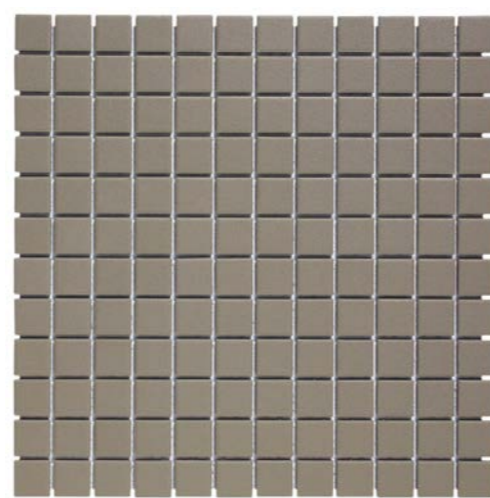

@mosaicassemblers

@ celesta.interior.design

Vierkant

Vierkante mozaïek leent zich uitstekend voor strakke lijnen en is daarom onmisbaar voor maatwerkpatronen. De London-collectie bevat vierkante mozaïek in drie afmetingen, beschikbaar in diverse kleuren.

LO2310-2317
Dambord

LO23MIX2
Grijs Mix

London 23x23 Ongeglazuurd Porselein R1 1/C PTV36+

LO2310
Wit

LO2315
Donker Grijs

LO2317
Zwart

LO2329
Grijs

London 48x48 Ongeglazuurd Porselein R1 1/C PTV36+

LO1010
Wit

LO1010S
Super Wit

LO1029
Grijs

LO1030
Grijs Spikkel

LO1015
Donker Grijs

LO1016
Antraciet

LO1035
Beige

LO10101017
Dambord

LO1017
Zwart

LO1019
Blauw

LO10MIX1
Donker Grijs Mix

Rechthoek

Rechthoekige mozaïek heeft een minimalistische en strakke look, perfect voor onder andere een Scandinavisch of modern design. De London-collectie bevat rechthoekige mozaïek in vijf neutrale kleuren.