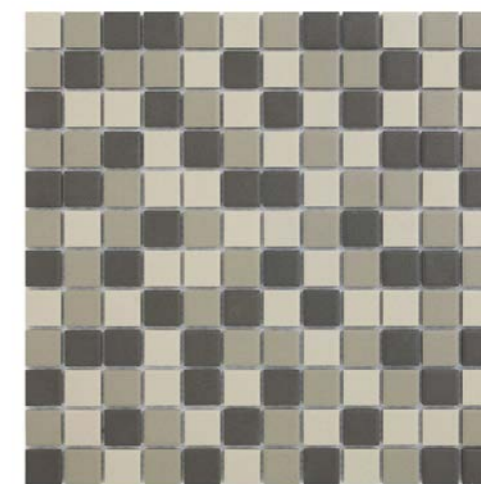

LO23MIX2
Grijs Mix

London 23x23 Ongeglazuurd Porselein R1 1/C PTV36+