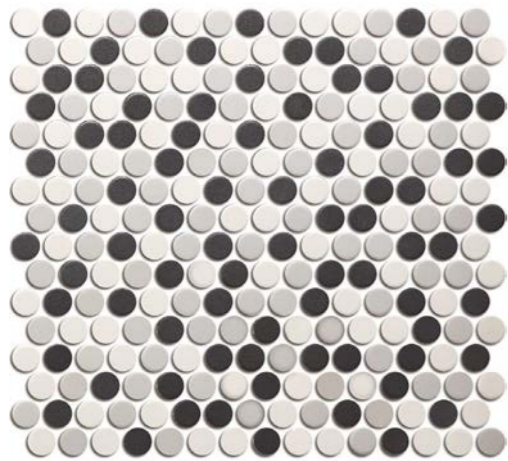

LO1010
Wit

LO1010S
Super Wit

LO1029
Grijs

LO1030
Grijs Spikkel

LO1015
Donker Grijs

LO1016
Antraciet

LO1035
Beige

LO10101017
Dambord

LO1017
Zwart

LO1019
Blauw

LO10MIX1
Donker Grijs Mix

Rechthoek

Rechthoekige mozaïek heeft een minimalistische en strakke look, perfect voor onder andere een Scandinavisch of modern design. De London-collectie bevat rechthoekige mozaïek in vijf neutrale kleuren.

London 23x73 Ongeglazuurd Porselein R1 1/2 C PTV36+

LO7310
Wit

LO7310S
Super Wit

LO7315
Donker Grijs

LO7317
Zwart

LO7329
Grijs

Rond

Knopmozaïek heeft een speelse uitstraling en is erg fijn voor het verwerken van rondingen in een patroon. De London-collectie bevat knopmozaïek in diverse kleuren en een standaardmix.

London Pennyround Ongeglazuurd Porselein R1 1

LOPMIX4
Wit Grijs Zwart Mix

LOP2010
Wit

LOP2017
Zwart

LOP2029
Grijs

Hexagon

Hexagon is moderner dan vierkant, maar strakker dan rond. De London-collectie bevat hexagon-mozaïek in twee afmetingen, beschikbaar in verschillende kleuren én diverse standaardmixen.