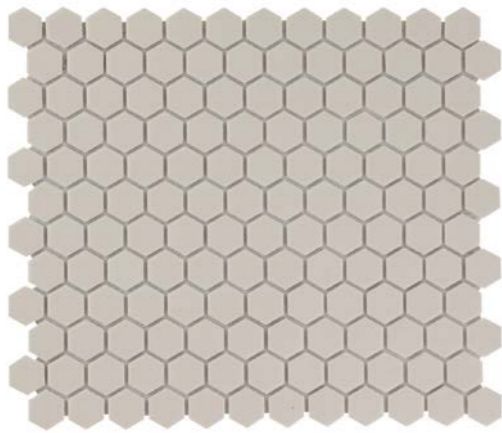

LO1017
Zwart

LO1019
Blauw

LO10MIX1
Donker Grijs Mix

Rechthoek

Rechthoekige mozaïek heeft een minimalistische en strakke look, perfect voor onder andere een Scandinavisch of modern design. De London-collectie bevat rechthoekige mozaïek in vijf neutrale kleuren.

London 23x73 Ongeglazuurd Porselein R1 1/2 C PTV36+

LO7310
Wit

LO7310S
Super Wit

LO7315
Donker Grijs

LO7317
Zwart

LO7329
Grijs

Rond

Knopmozaïek heeft een speelse uitstraling en is erg fijn voor het verwerken van rondingen in een patroon. De London-collectie bevat knopmozaïek in diverse kleuren en een standaardmix.

London Pennyround Ongeglazuurd Porselein R1 1

LOPMIX4
Wit Grijs Zwart Mix

LOP2010
Wit

LOP2017
Zwart

LOP2029
Grijs

Hexagon

Hexagon is moderner dan vierkant, maar strakker dan rond. De London-collectie bevat hexagon-mozaïek in twee afmetingen, beschikbaar in verschillende kleuren én diverse standaardmixen.

London Hexagon Ongeglazuurd Porselein R1 1/c PTV 36+

**LOH
Mayfair18**

**LOH
Mayfair36**

**LOH2010
Wit 23x26**

**LOH2015
Donker Grijs 23x26**

**LOH
Kensington-4**

**LOH2017
Zwart 23x26**

**LOH2029
Grijs 23x26**