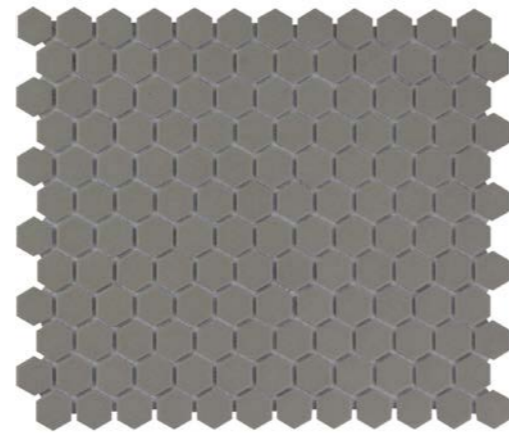

London Pennyround Ongeglazuurd Porselein R1 1

LOPMIX4
Wit Grijs Zwart Mix

LOP2010
Wit

LOP2017
Zwart

LOP2029
Grijs

Hexagon

Hexagon is moderner dan vierkant, maar strakker dan rond. De London-collectie bevat hexagon-mozaïek in twee afmetingen, beschikbaar in verschillende kleuren én diverse standaardmixen.

London Hexagon Ongeglazuurd Porselein R1 1/c PTV 36+

**LOH
Mayfair18**

**LOH
Mayfair36**

**LOH2010
Wit 23x26**

**LOH2015
Donker Grijs 23x26**

**LOH
Kensington-4**

**LOH2017
Zwart 23x26**

**LOH2029
Grijs 23x26**

London Hexagon Ongeglazuurd Porselein R1 1/c PTV 36+

LOH1010
Wit 51x59

LOH1010S
Super Wit 51x59

LOH10MIX2 51x59
Wit Mix

LOH10MIX3 51x59
Contrast Mix

LOH1015
Donker Grijs 51x59

LOH1017
Zwart 51x59

LOH1029
Grijs 51x59