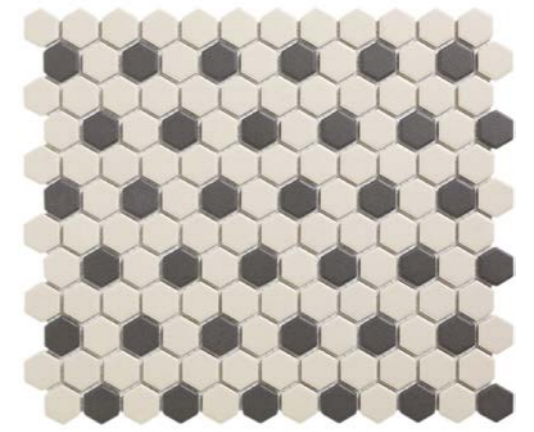

LO1017
Zwart

LO1019
Blauw

LO10MIX1
Donker Grijs Mix

Rechthoek

Rechthoekige mozaïek heeft een minimalistische en strakke look, perfect voor onder andere een Scandinavisch of modern design. De London-collectie bevat rechthoekige mozaïek in vijf neutrale kleuren.

London Pennyround Ongeglazuurd Porselein R1 1

LOPMIX4
Wit Grijs Zwart Mix

LOP2010
Wit

LOP2017
Zwart

LOP2029
Grijs

Hexagon

Hexagon is moderner dan vierkant, maar strakker dan rond. De London-collectie bevat hexagon-mozaïek in twee afmetingen, beschikbaar in verschillende kleuren én diverse standaardmixen.

London Hexagon Ongeglazuurd Porselein R1 1/c PTV 36+

**LOH
Mayfair18**

**LOH
Mayfair36**

**LOH2010
Wit 23x26**

**LOH2015
Donker Grijs 23x26**

**LOH
Kensington-4**

**LOH2017
Zwart 23x26**

**LOH2029
Grijs 23x26**