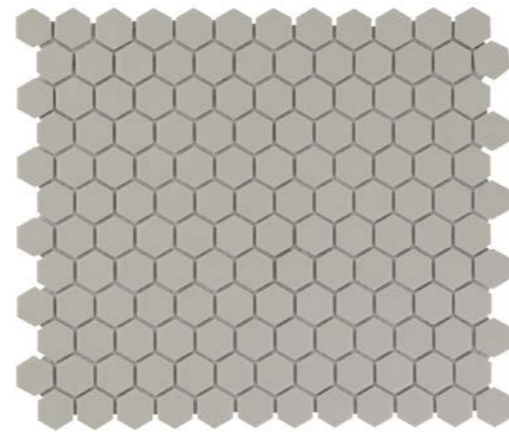

London Pennyround Ongeglazuurd Porselein R1 1

LOPMIX4
Wit Grijs Zwart Mix

LOP2010
Wit

LOP2017
Zwart

LOP2029
Grijs

Hexagon

Hexagon is moderner dan vierkant, maar strakker dan rond. De London-collectie bevat hexagon-mozaïek in twee afmetingen, beschikbaar in verschillende kleuren én diverse standaardmixen.

London Hexagon Ongeglazuurd Porselein R1 1/c PTV 36+

**LOH
Mayfair18**

**LOH
Mayfair36**

**LOH2010
Wit 23x26**

**LOH2015
Donker Grijs 23x26**

**LOH
Kensington-4**

**LOH2017
Zwart 23x26**

**LOH2029
Grijs 23x26**

London Hexagon Ongeglazuurd Porselein R1 1/c PTV 36+

LOH1010
Wit 51x59

LOH1010S
Super Wit 51x59

LOH10MIX2 51x59
Wit Mix

LOH10MIX3 51x59
Contrast Mix

LOH1015
Donker Grijs 51x59

LOH1017
Zwart 51x59

LOH1029
Grijs 51x59