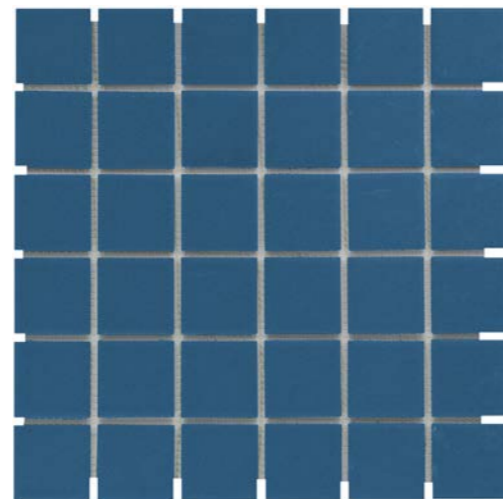

LO1010
Wit

LO1010S
Super Wit

LO1029
Grijs

LO1030
Grijs Spikkel

LO1015
Donker Grijs

LO1016
Antraciet

LO1035
Beige

LO10101017
Dambord

LO1017
Zwart

LO1019
Blauw

LO10MIX1
Donker Grijs Mix

Rechthoek

Rechthoekige mozaïek heeft een minimalistische en strakke look, perfect voor onder andere een Scandinavisch of modern design. De London-collectie bevat rechthoekige mozaïek in vijf neutrale kleuren.

London Pennyround Ongeglazuurd Porselein R1 1

LOPMIX4
Wit Grijs Zwart Mix

LOP2010
Wit

LOP2017
Zwart

LOP2029
Grijs

Hexagon

Hexagon is moderner dan vierkant, maar strakker dan rond. De London-collectie bevat hexagon-mozaïek in twee afmetingen, beschikbaar in verschillende kleuren én diverse standaardmixen.