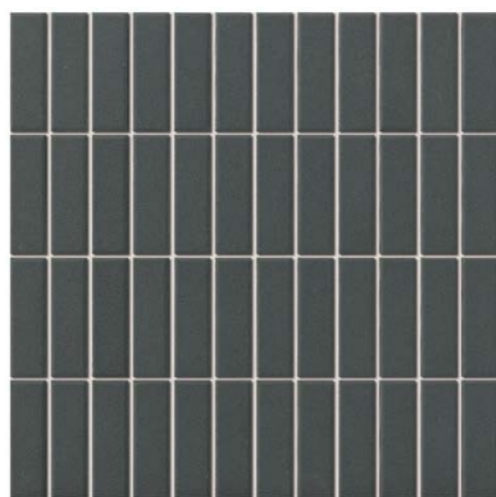

LO7317
Zwart