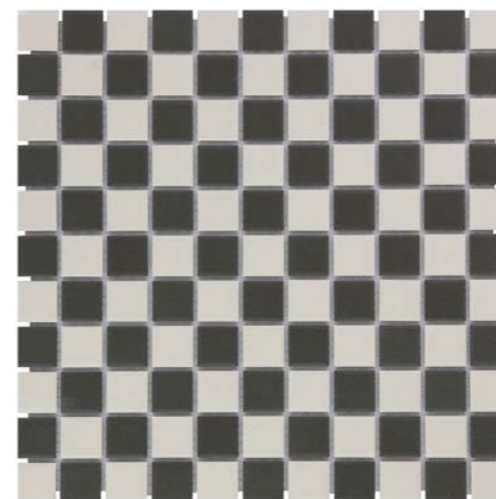

THE
MOSAIC
FACTORY

London

LET'S MAKE SOMETHING BEAUTIFUL

London

Geschikt als vloertegel, beschikbaar in allerlei vormen – mozaïek uit de London-collectie is bijzonder veelzijdig. Deze mozaïek is gemaakt van on-geglazuurd porselein en heeft een antislip-laag (R11/C), wat betekent dat deze collectie heel goed op wanden én vloeren kan worden toegepast. De London-mozaïek wordt daarom vaak voor maatwerk gebruikt, waarbij we de tegels in prachtige patronen voor onder andere hotels, restaurants en particuliere woningen verwerken. Vierkant, rond, hexagon of rechthoekig, in diverse afmetingen: de London-collectie heeft voor ieder wat wils!

@mosaicassemblers

@ celesta.interior.design

Vierkant

Vierkante mozaïek leent zich uitstekend voor strakke lijnen en is daarom onmisbaar voor maatwerkpatronen. De London-collectie bevat vierkante mozaïek in drie afmetingen, beschikbaar in diverse kleuren.