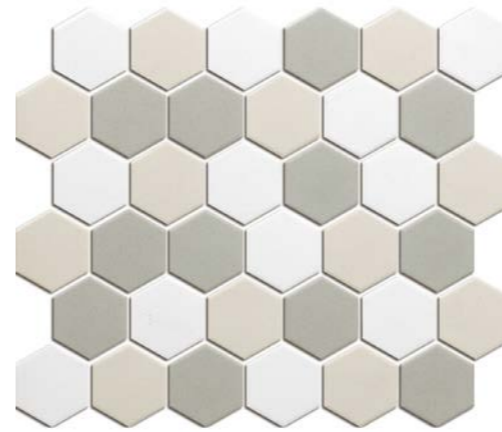

London Pennyround Ongeglazuurd Porselein R1 1

LOPMIX4
Wit Grijs Zwart Mix

LOP2010
Wit

LOP2017
Zwart

LOP2029
Grijs

Hexagon

Hexagon is moderner dan vierkant, maar strakker dan rond. De London-collectie bevat hexagon-mozaïek in twee afmetingen, beschikbaar in verschillende kleuren én diverse standaardmixen.

London Hexagon Ongeglazuurd Porselein R1 1/c PTV 36+

**LOH
Mayfair18**

**LOH
Mayfair36**

**LOH2010
Wit 23x26**

**LOH2015
Donker Grijs 23x26**

**LOH
Kensington-4**

**LOH2017
Zwart 23x26**

**LOH2029
Grijs 23x26**

London Hexagon Ongeglazuurd Porselein R1 1/c PTV 36+

LOH1010
Wit 51x59

LOH1010S
Super Wit 51x59

LOH10MIX2 51x59
Wit Mix

LOH10MIX3 51x59
Contrast Mix

LOH1015
Donker Grijs 51x59

LOH1017
Zwart 51x59

LOH1029
Grijs 51x59