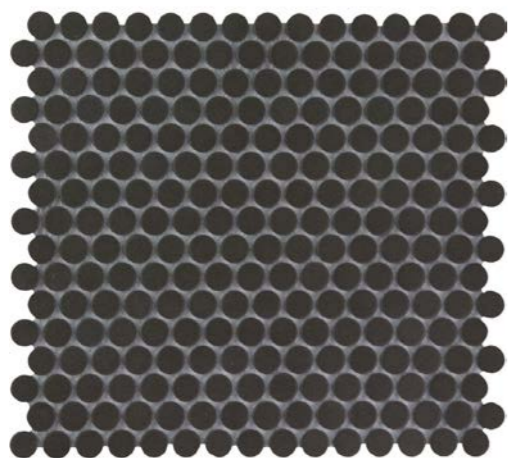

LO1017
Zwart

LO1019
Blauw

LO10MIX1
Donker Grijs Mix

Rechthoek

Rechthoekige mozaïek heeft een minimalistische en strakke look, perfect voor onder andere een Scandinavisch of modern design. De London-collectie bevat rechthoekige mozaïek in vijf neutrale kleuren.

London 23x73 Ongeglazuurd Porselein R1 1/2 C PTV36+

LO7310
Wit

LO7310S
Super Wit

LO7315
Donker Grijs

LO7317
Zwart

LO7329
Grijs

Rond

Knopmozaïek heeft een speelse uitstraling en is erg fijn voor het verwerken van rondingen in een patroon. De London-collectie bevat knopmozaïek in diverse kleuren en een standaardmix.

London Pennyround Ongeglazuurd Porselein R1 1

LOPMIX4
Wit Grijs Zwart Mix

LOP2010
Wit

LOP2017
Zwart

LOP2029
Grijs

Hexagon

Hexagon is moderner dan vierkant, maar strakker dan rond. De London-collectie bevat hexagon-mozaïek in twee afmetingen, beschikbaar in verschillende kleuren én diverse standaardmixen.