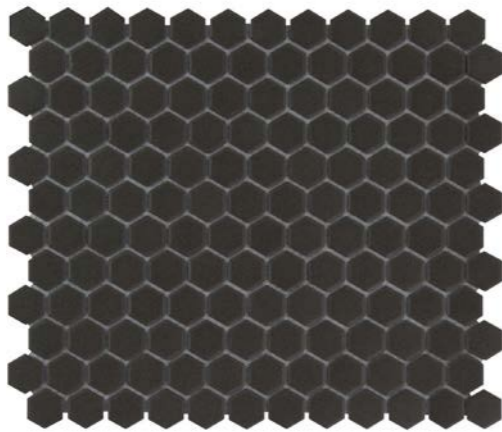

London Pennyround Ongeglazuurd Porselein R1 1

LOPMIX4
Wit Grijs Zwart Mix

LOP2010
Wit

LOP2017
Zwart

LOP2029
Grijs

Hexagon

Hexagon is moderner dan vierkant, maar strakker dan rond. De London-collectie bevat hexagon-mozaïek in twee afmetingen, beschikbaar in verschillende kleuren én diverse standaardmixen.

London Hexagon Ongeglazuurd Porselein R1 1/c PTV 36+

**LOH
Mayfair18**

**LOH
Mayfair36**

**LOH2010
Wit 23x26**

**LOH2015
Donker Grijs 23x26**

**LOH
Kensington-4**

**LOH2017
Zwart 23x26**

**LOH2029
Grijs 23x26**

London Hexagon Ongeglazuurd Porselein R1 1/c PTV 36+

LOH1010
Wit 51x59

LOH1010S
Super Wit 51x59

LOH10MIX2 51x59
Wit Mix

LOH10MIX3 51x59
Contrast Mix

LOH1015
Donker Grijs 51x59

LOH1017
Zwart 51x59

LOH1029
Grijs 51x59