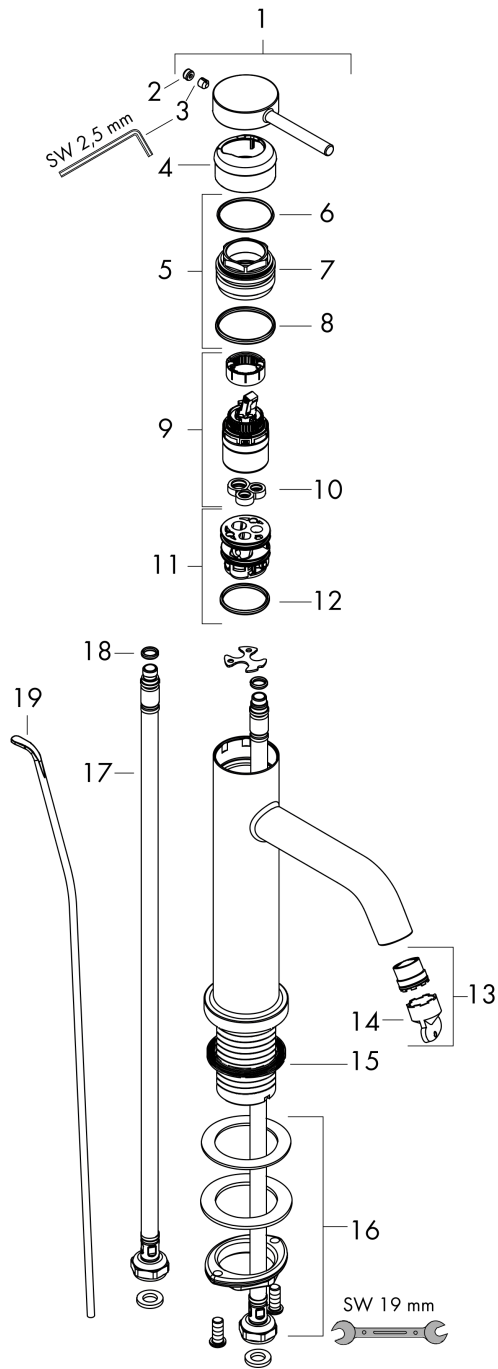

Tecturis S

ééngreeps wastafelkraan 110 met trekwaste

Oppervlakte finish: **chrom** Artikelnummer: **73310000**

Beschrijving

- ComfortZone 110
- voorsprong uitloop 116 mm
- uitloophoogte: 105 mm
- greepvariant: rechte greep
- vaste uitloop
- straalsoort: normale straal
- maximale doorstroomhoeveelheid bij 3 bar: 4 l/min
- keramisch kardoes
- pop-up afvoergarnituur G 1¼
- materiaal afvoergarnituur: Metaal
- EU taxonomie: max 6l/min - substantiële bijdrage (SC) mogelijk

Tecturis S

ééngreeps wastafelkraan 110 met trekwaste

Oppervlakte finish: **chrom** Artikelnummer: **73310000**

Explosietekening

Bouwjaar: >06/23

Tecturis S**ééngreeps wastafelkraan 110 met trekwaste**Oppervlakte finish: **chrom** Artikelnummer: **73310000****Reserveonderdelenlijst**

Bouwjaar: >06/23

Regel	Beschrijving	Artikelnummer	Prijs incl. BTW	VE
1	greep	94985000	-	-
2	greepstop	93735460	-	1
3	inbusschroef M5x5	98446000	-	1
4	rozet	94987000	-	1
5	moer	94989000	-	-
6	O-ring 28x1,5	98421000	-	1
7	O-ring 25x1,5	98146000	-	1
8	O-ring 29x2	98391000	-	1
9	kardoes compl.	93760000	-	1
10	dichting	93383000	-	1
11	kardoesadapter	95975000	-	1
12	O-ring 23x2	98398000	-	1
13	perlator M16,5x1 (4,5 l/min)	92875000	-	1
14	montagesleutel	98987000	-	1
15	vlakdichting	98749000	-	1
16	schachtbevestigingsset compl. (Ø 32)	13961000	-	1
17	aansluitslang 600 mm M8x0,75 G3/8	96556000	-	1
18	O-ring 6,6x1,6	93019000	-	1
19	trekstang	96657000	-	1
a	afvoergarnituur	94139000	-	1