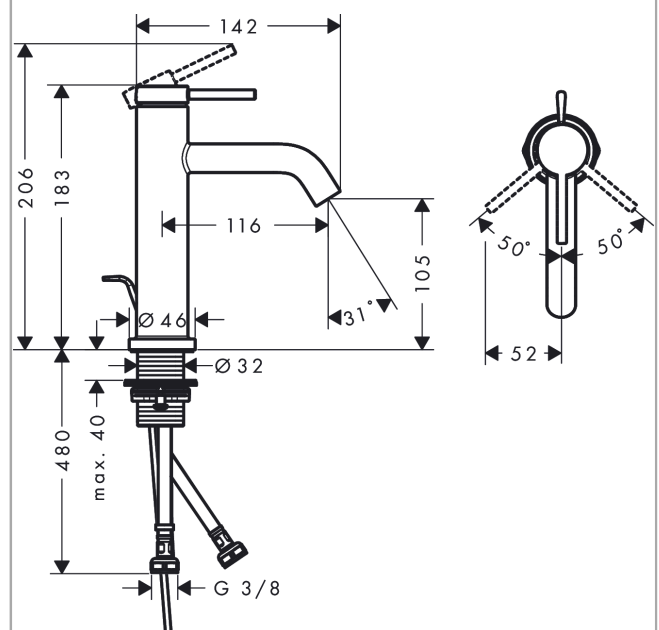

Maattekening