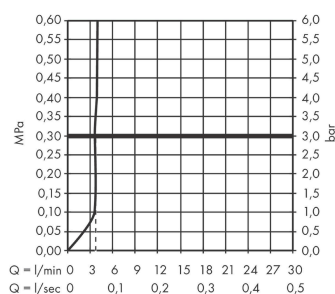

Tecturis S

ééngreeps wastafelkraan 110 met trekwaste

Oppervlakte finish: **chrom** Artikelnummer: **73310000**

Beschrijving

- ComfortZone 110
- voorsprong uitloop 116 mm
- uitloophoogte: 105 mm
- greepvariant: rechte greep
- vaste uitloop
- straalsoort: normale straal
- maximale doorstroomhoeveelheid bij 3 bar: 4 l/min
- keramisch kardoes
- pop-up afvoergarnituur G 1¼
- materiaal afvoergarnituur: Metaal
- EU taxonomie: max 6l/min - substantiële bijdrage (SC) mogelijk

Artikeldetails

Vrijblijvende advies
verkoopprijs excl. BTW 171,20 €

Vrijblijvende advies
verkoopprijs incl. BTW 207,15 €

Technologie

Designprijzen

Productfoto

Maattekening

Doorstroomdiagram