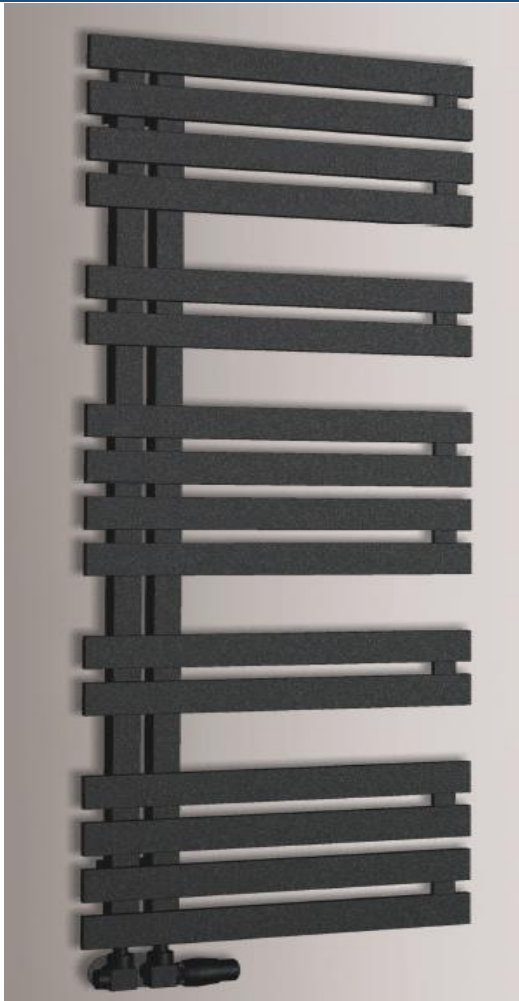

CRESTDesignradiator met
middenaansluiting**Technische documentatie**

Artikelcode	Kleur	Hoogte (H)	Breedte (B)	Diepte (D)	Watt 75/65/20°C
74023701	Wit glans	1380	500	85	606
74023702	Graphit glossy	1380	500	85	606
74023703	Dark graphit matt	1380	500	85	606
74023704	Quartz	1380	500	85	606
74023705	Light graphit matt	1380	500	85	606
74023706	Grey matt	1380	500	85	606
74023707	Wit mat	1380	500	85	606
74023801	Wit glans	1730	500	85	743
74023802	Graphit glossy	1730	500	85	743
74023803	Dark graphit matt	1730	500	85	743
74023804	Quartz	1730	500	85	743
74023805	Light graphit matt	1730	500	85	743
74023806	Grey matt	1730	500	85	743
74023807	Wit mat	1730	500	85	743