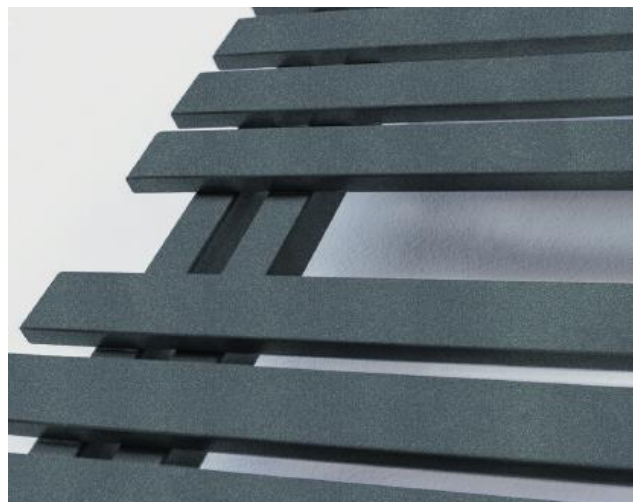

CRESTDesignradiator met
middenaansluiting**Technische documentatie**

Artikelcode	Kleur	Hoogte (H)	Breedte (B)	Diepte (D)	Watt 75/65/20°C
74023701	Wit glans	1380	500	85	606
74023702	Graphit glossy	1380	500	85	606
74023703	Dark graphit matt	1380	500	85	606
74023704	Quartz	1380	500	85	606
74023705	Light graphit matt	1380	500	85	606
74023706	Grey matt	1380	500	85	606
74023707	Wit mat	1380	500	85	606
74023801	Wit glans	1730	500	85	743
74023802	Graphit glossy	1730	500	85	743
74023803	Dark graphit matt	1730	500	85	743
74023804	Quartz	1730	500	85	743
74023805	Light graphit matt	1730	500	85	743
74023806	Grey matt	1730	500	85	743
74023807	Wit mat	1730	500	85	743