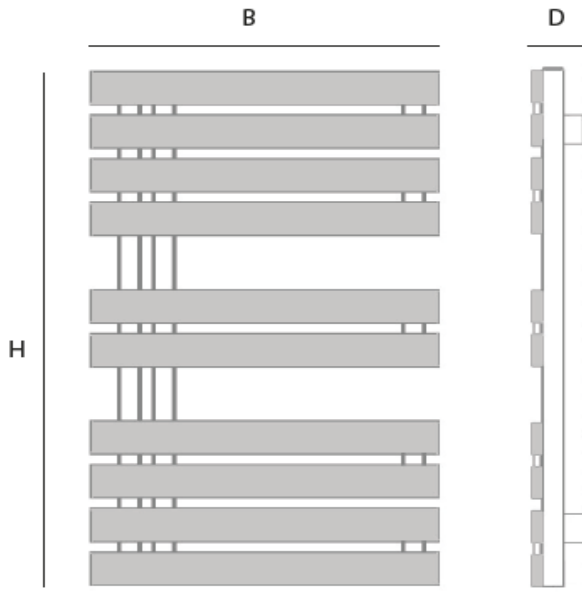

CRESTDesignradiator met
middenaansluiting**Technische documentatie**

Artikelcode	Kleur	Hoogte (H)	Breedte (B)	Diepte (D)	Watt 75/65/20°C
74023701	Wit glans	1380	500	85	606
74023702	Graphit glossy	1380	500	85	606
74023703	Dark graphit matt	1380	500	85	606
74023704	Quartz	1380	500	85	606
74023705	Light graphit matt	1380	500	85	606
74023706	Grey matt	1380	500	85	606
74023707	Wit mat	1380	500	85	606
74023801	Wit glans	1730	500	85	743
74023802	Graphit glossy	1730	500	85	743
74023803	Dark graphit matt	1730	500	85	743
74023804	Quartz	1730	500	85	743
74023805	Light graphit matt	1730	500	85	743
74023806	Grey matt	1730	500	85	743
74023807	Wit mat	1730	500	85	743

Alle aangegeven maten zijn in millimeters

Technische documentatie - vervolg

Afmeting buizen

Aantal buizen per radiator