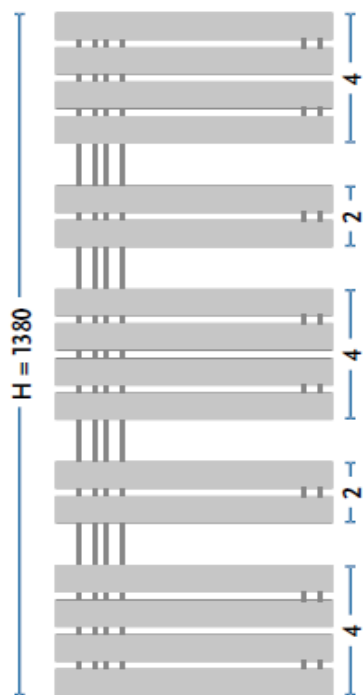

CRESTDesignradiator met
middenaansluiting**Technische documentatie**

Artikelcode	Kleur	Hoogte (H)	Breedte (B)	Diepte (D)	Watt 75/65/20°C
74023701	Wit glans	1380	500	85	606
74023702	Graphit glossy	1380	500	85	606
74023703	Dark graphit matt	1380	500	85	606
74023704	Quartz	1380	500	85	606
74023705	Light graphit matt	1380	500	85	606
74023706	Grey matt	1380	500	85	606
74023707	Wit mat	1380	500	85	606
74023801	Wit glans	1730	500	85	743
74023802	Graphit glossy	1730	500	85	743
74023803	Dark graphit matt	1730	500	85	743
74023804	Quartz	1730	500	85	743
74023805	Light graphit matt	1730	500	85	743
74023806	Grey matt	1730	500	85	743
74023807	Wit mat	1730	500	85	743

Alle aangegeven maten zijn in millimeters

Technische documentatie - vervolg

Afmeting buizen

Aantal buizen per radiator