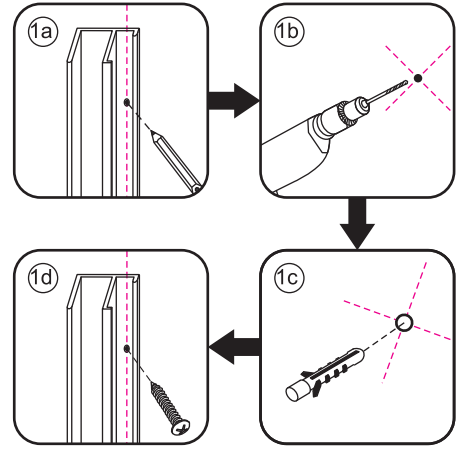

7

- 760(1200x800)
- 760(1400x800)
- 760(1600x800)
- 760(1700x800)
- 860(1200x900)
- 860(1400x900)
- 860(1600x900)
- 860(1700x900)
- 960(1200x1000)
- 960(1400x1000)
- 960(1600x1000)
- 960(1700x1000)
- 1060(1200x1100)
- 1060(1400x1100)
- 1060(1600x1100)
- 1060(1700x1100)
- 1160(1200x1200)
- 1160(1400x1200)
- 1160(1600x1200)
- 1160(1700x1200)
- 1360(1200x1400)
- 1360(1400x1400)
- 1360(1600x1400)
- 1360(1700x1400)

- 1168(1200x800)
- 1368(1400x800)
- 1568(1600x800)
- 1668(1700x800)
- 1168(1200x900)
- 1368(1400x900)
- 1568(1600x900)
- 1668(1700x900)
- 1168(1200x1000)
- 1368(1400x1000)
- 1568(1600x1000)
- 1668(1700x1000)
- 1168(1200x1100)
- 1368(1400x1100)
- 1568(1600x1100)
- 1668(1700x1100)
- 1168(1200x1200)
- 1368(1400x1200)
- 1568(1600x1200)
- 1668(1700x1200)
- 1168(1200x1400)
- 1368(1400x1400)
- 1568(1600x1400)
- 1668(1700x1400)