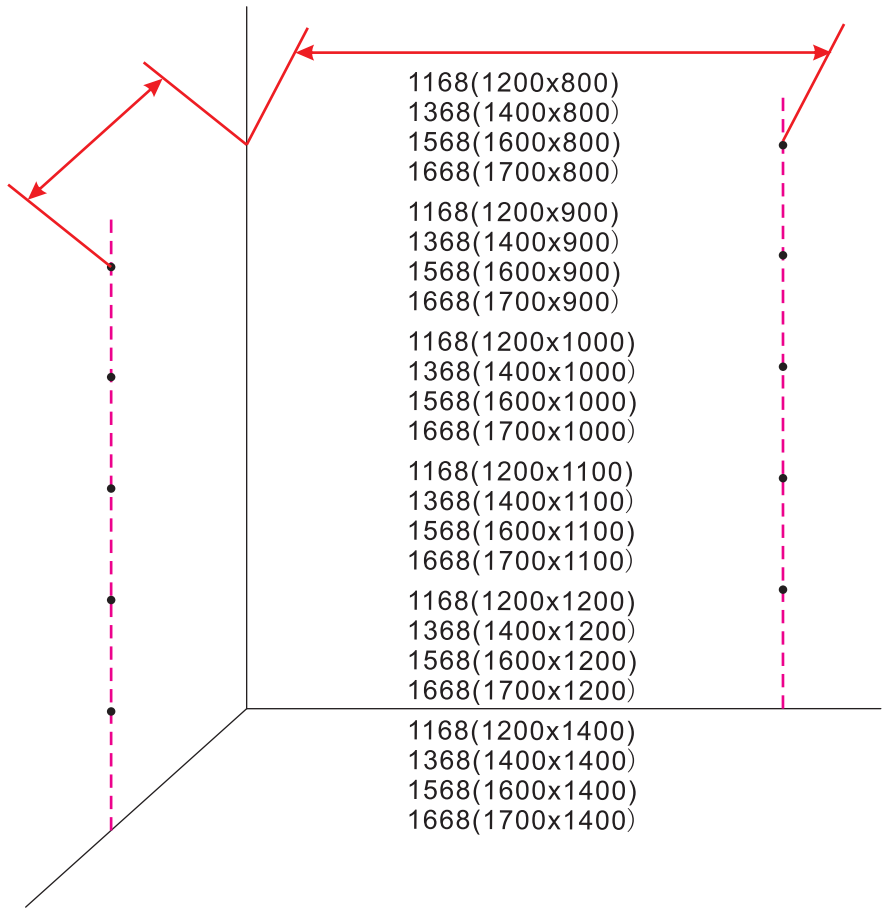

- 1168(1200x800)
- 1368(1400x800)
- 1568(1600x800)
- 1668(1700x800)
- 1168(1200x900)
- 1368(1400x900)
- 1568(1600x900)
- 1668(1700x900)
- 1168(1200x1000)
- 1368(1400x1000)
- 1568(1600x1000)
- 1668(1700x1000)
- 1168(1200x1100)
- 1368(1400x1100)
- 1568(1600x1100)
- 1668(1700x1100)
- 1168(1200x1200)
- 1368(1400x1200)
- 1568(1600x1200)
- 1668(1700x1200)
- 1168(1200x1400)
- 1368(1400x1400)
- 1568(1600x1400)
- 1668(1700x1400)

- $\Phi 6\text{mm}$
- X10 $\Phi 6 \times 30$
- X10 6×30

X1
4x12

**Verwijder de zwarte
hoekbeschermers
pas als de cabine
helemaal is geïnstalleerd!**

Voorzie alleen de
buitenzijde van de
cabine van siliconenkit.

7

- 760(1200x800)
- 760(1400x800)
- 760(1600x800)
- 760(1700x800)
- 860(1200x900)
- 860(1400x900)
- 860(1600x900)
- 860(1700x900)
- 960(1200x1000)
- 960(1400x1000)
- 960(1600x1000)
- 960(1700x1000)
- 1060(1200x1100)
- 1060(1400x1100)
- 1060(1600x1100)
- 1060(1700x1100)
- 1160(1200x1200)
- 1160(1400x1200)
- 1160(1600x1200)
- 1160(1700x1200)
- 1360(1200x1400)
- 1360(1400x1400)
- 1360(1600x1400)
- 1360(1700x1400)