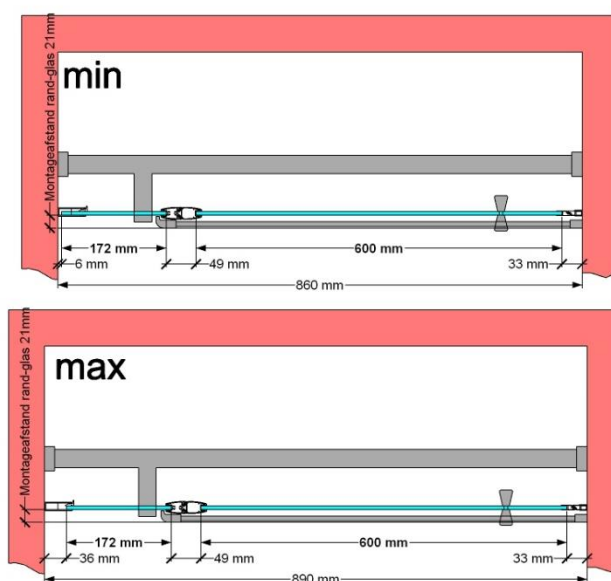

VAN MARCKE – PINA XL – PORTE PIVOTANTE – 90 CM

SKU 224551

PHOTO

DIMENSIONS

900 mm

	SKU 224551
Type de porte de douche	Porte pivotante
Hauteur	200 cm
Matériel profils	Aluminium
Finitions profils	Chromé
Finitions verre	Verre de sécurité transparent
Épaisseur verre	6 mm
Traitement verre	Easy Clean
Sens de rotation	Extérieur
Extensibilité	875 - 895 mm
Largeur d'accès	600mm
Réversible	Oui
Lift-système	Oui
Poignée	Oui
Fermeture magnétique	Oui
Certificats	CE
Garantie	5 ans
Sans cadre	Non
Avec set de fixation	Oui