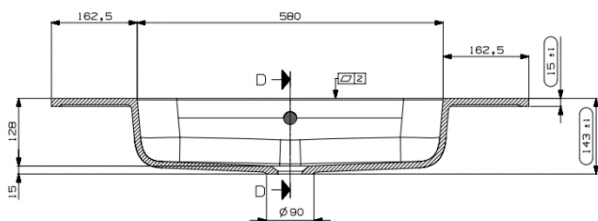

PACO – TABLETTE INTEGRÉE – 90X46

SKU 930264

**DIMENSIONS:**  
**Longueur: 900 mm**  
**Profondeur : 460 mm**  
**Hoogte: 15 mm**

Type lavabo	Tablette – 1 lavabo
Matière	Marbre composite
Couleur	Blanc brillant
Montage	Tablette
Avec trou robinet	Oui
Avec trop-plein	Oui