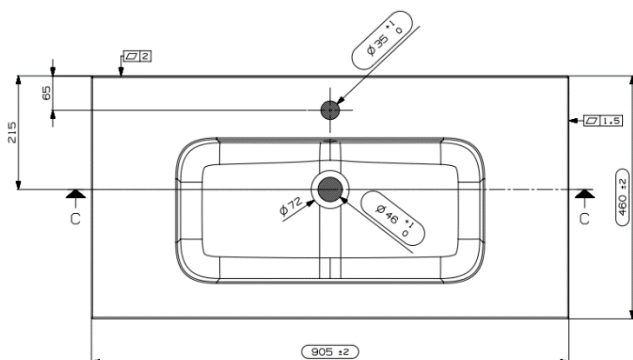

PACO – TABLETTE INTEGRÉE – 90X46

SKU 930264

**DIMENSIONS:**  
**Longueur: 900 mm**  
**Profondeur : 460 mm**  
**Hoogte: 15 mm**

Type lavabo	Tablette – 1 lavabo
Matière	Marbre composite
Couleur	Blanc brillant
Montage	Tablette
Avec trou robinet	Oui
Avec trop-plein	Oui