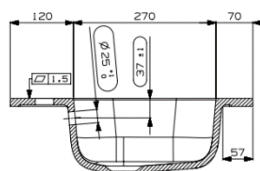

PACO – TABLETTE INTEGRÉE – 90X46

SKU 930264

**DIMENSIONS:**  
**Longueur: 900 mm**  
**Profondeur : 460 mm**  
**Hoogte: 15 mm**

Type lavabo	Tablette – 1 lavabo
Matière	Marbre composite
Couleur	Blanc brillant
Montage	Tablette
Avec trou robinet	Oui
Avec trop-plein	Oui