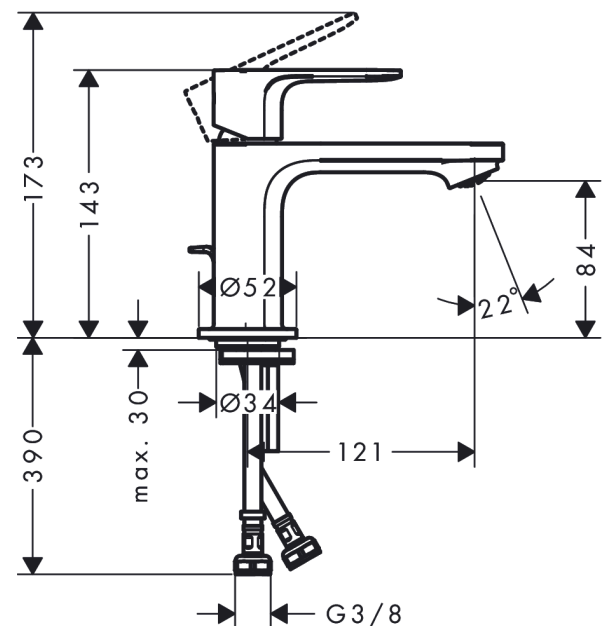

Rebris E**ééngreeps wastafelmengkraan 80 CoolStart met trekwaeste**Oppervlakte finish: **mat zwart** Artikelnummer: **72585670****Beschrijving**

- ComfortZone 80
- voorsprong uitloop 121 mm
- uitloophoogte: 84 mm
- greepvariant: rechte greep
- vaste uitloop
- straalsoort: normale straal
- maximale doorstroomhoeveelheid bij 3 bar: 5 l/min
- keramisch kardoes
- pop-up afvoergarnituur G 1¼
- materiaal afvoergarnituur: Metaal
- koud water met de greep in de middenpositie, bespaart energie en kosten
- EU taxonomie: max 6l/min - substantiële bijdrage (SC) mogelijk
- Kiwa K6161_Mechanical Mixers EN817

Artikeldetails

Vrijblijvende advies
verkoopprijs excl. BTW 139,20 €

Vrijblijvende advies
verkoopprijs incl. BTW 168,43 €

Technologie**Designprijzen****Productfoto****Maattekening**

Rebris E
ééngreeps wastafelmengkraan 80 CoolStart met trekwaste
 Oppervlakte finish: **mat zwart** Artikelnummer: **72585670**