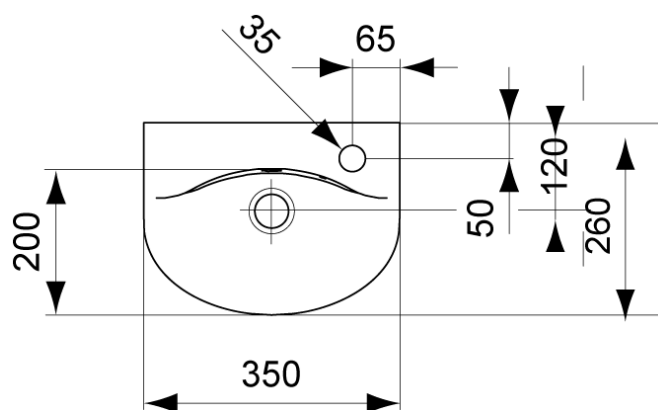

Fontein
CONNECT ARC

SKU 010353

FONTEIN
CONNECT ARC

SKU 010353

Afmetingen

breedte: 350 mm
diepte: 260 mm
hoogte: 155 mm

Materiaal

sanitair porselein

Kleur

wit

Gewicht

7 kg

Bevestiging

2 stockschroeven

Kenmerken

- 1 doorgestoken kraangat rechts
- met overloop