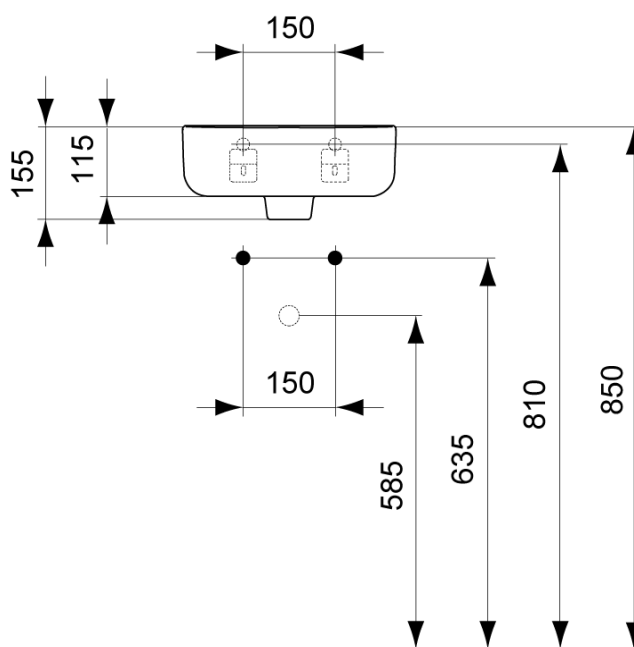

Fontein
CONNECT ARC

SKU 010353

FONTEIN
CONNECT ARC

SKU 010353

Afmetingen

breedte: 350 mm
diepte: 260 mm
hoogte: 155 mm

Materiaal

sanitair porselein

Kleur

wit

Gewicht

7 kg

Bevestiging

2 stockschroeven

Kenmerken

- 1 doorgestoken kraangat rechts
- met overloop

Referentie

E791301