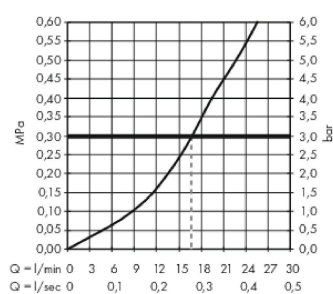

Metropol
ééngreeps douchemengkraan opbouw met rechte greep
 Oppervlakte finish: **mat wit** Artikelnummer: **32560700**

Beschrijving

- 1 functie
- installatie met hartafstand 150 ± 12 mm
- maximale doorstroomhoeveelheid bij 3 bar: 16 l/min
- keramisch kardoos
- temperatuurbegrenzing instelbaar
- terugslagklep
- G ½ slangaansluiting (universeel)
- minimale bedrijfsdruk: 1 bar
- maximale bedrijfsdruk: 10 bar

Artikeldetails

Vrijblijvende advies verkoopprijs excl. BTW	391,40 €
Vrijblijvende advies verkoopprijs incl. BTW	473,59 €

Designprijzen

Productfoto

Maattekening

Doorstroomdiagram

Metropol
ééngreeps douchemengkraan opbouw met rechte greep
Oppervlakte finish: **mat wit** Artikelnummer: **32560700**