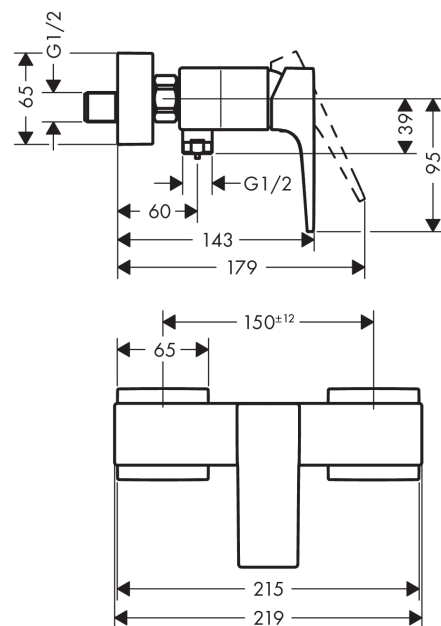

Metropol
ééngreeps douchemengkraan opbouw met rechte greep
 Oppervlakte finish: **mat wit** Artikelnummer: **32560700**

Beschrijving

- 1 functie
- installatie met hartafstand 150 ± 12 mm
- maximale doorstroomhoeveelheid bij 3 bar: 16 l/min
- keramisch kardoos
- temperatuurbegrenzing instelbaar
- terugslagklep
- G ½ slangaansluiting (universeel)
- minimale bedrijfsdruk: 1 bar
- maximale bedrijfsdruk: 10 bar

Artikeldetails

Vrijblijvende advies verkoopprijs excl. BTW	391,40 €
Vrijblijvende advies verkoopprijs incl. BTW	473,59 €

Designprijzen

Productfoto

Maattekening

Doorstroomdiagram

Metropol
ééngreeps douchemengkraan opbouw met rechte greep
Oppervlakte finish: **mat wit** Artikelnummer: **32560700**

Explosietekening

Bouwjaar: >11/19

Metropol
ééngreeps douchemengkraan opbouw met rechte greep
 Oppervlakte finish: **mat wit** Artikelnummer: **32560700**

Reserveonderdelenlijst

Bouwjaar: >11/19

Regel	Beschrijving	Artikelnummer	Prijs incl. BTW	VE
1	greep	93075700	-	1
2	greepstop	96338000	-	1
3	afdekkap	97406700	-	1
4	moer	97209000	-	1
5	O-Ring 32x2	98193000	-	1
6	kardoes compl.	92730000	-	1
7	borgschroef	95140000	-	1
8	dichting	95008000	-	1
9	muuraansluitbocht	96044700	-	1
10	O-ring 14x2	98129000	-	1
11	terugslagklepset DW 15	94074000	-	1
12	moeren set	96157700	-	1
13	aansluiting	97220000	-	1
14	O-ring 15x2	98163000	-	1
15	zeefdichting	96922000	-	1
16	rozet	93077700	-	1
17	S-koppelingenset (± 12 mm)	94140000	-	1
18	slagdemper	96429000	-	1