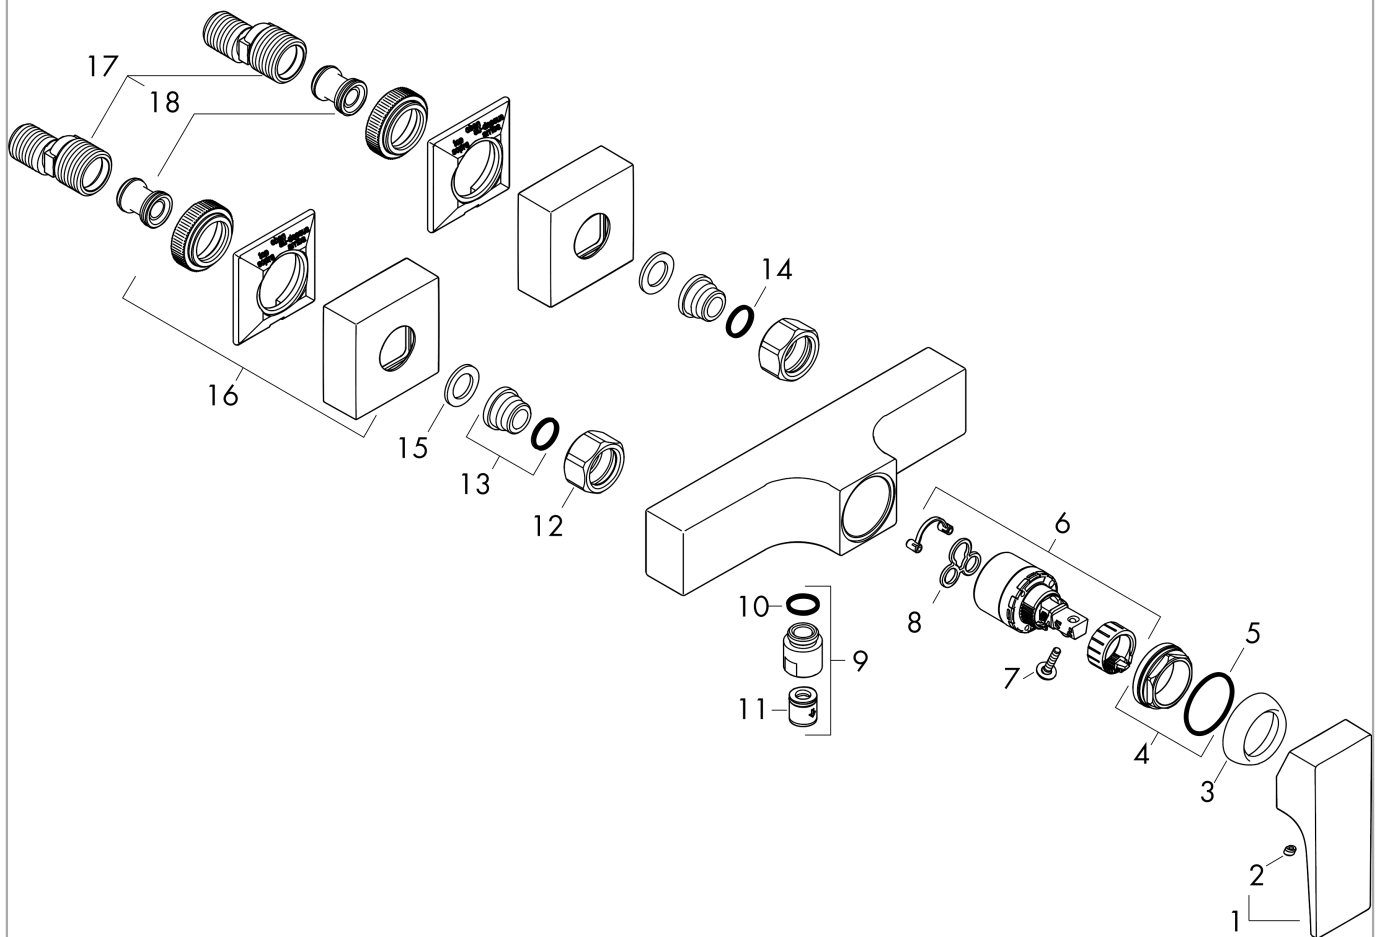

Metropol
ééngreeps douchemengkraan opbouw met rechte greep
 Oppervlakte finish: **mat wit** Artikelnummer: **32560700**

Beschrijving

- 1 functie
- installatie met hartafstand 150 ± 12 mm
- maximale doorstroomhoeveelheid bij 3 bar: 16 l/min
- keramisch kardoos
- temperatuurbegrenzing instelbaar
- terugslagklep
- G ½ slangaansluiting (universeel)
- minimale bedrijfsdruk: 1 bar
- maximale bedrijfsdruk: 10 bar

Artikeldetails

Vrijblijvende advies verkoopprijs excl. BTW	391,40 €
Vrijblijvende advies verkoopprijs incl. BTW	473,59 €

Designprijzen

Productfoto

Maattekening

Doorstroomdiagram

Metropol
ééngreeps douchemengkraan opbouw met rechte greep
Oppervlakte finish: **mat wit** Artikelnummer: **32560700**

Explosietekening

Bouwjaar: >11/19

Metropol
ééngreeps douchemengkraan opbouw met rechte greep
 Oppervlakte finish: **mat wit** Artikelnummer: **32560700**

Reserveonderdelenlijst

Bouwjaar: >11/19

Regel	Beschrijving	Artikelnummer	Prijs incl. BTW	VE
1	greep	93075700	-	1
2	greepstop	96338000	-	1
3	afdekkap	97406700	-	1
4	moer	97209000	-	1
5	O-Ring 32x2	98193000	-	1
6	kardoes compl.	92730000	-	1
7	borgschroef	95140000	-	1
8	dichting	95008000	-	1
9	muuraansluitbocht	96044700	-	1
10	O-ring 14x2	98129000	-	1
11	terugslagklepset DW 15	94074000	-	1
12	moeren set	96157700	-	1
13	aansluiting	97220000	-	1
14	O-ring 15x2	98163000	-	1
15	zeefdichting	96922000	-	1
16	rozet	93077700	-	1
17	S-koppelingenset (± 12 mm)	94140000	-	1
18	slagdemper	96429000	-	1