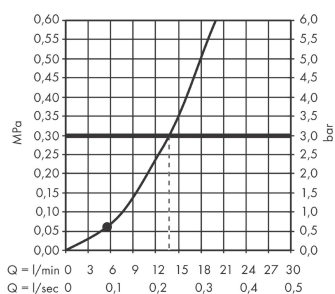

#### Caractéristiques

- dimension du diffuseur: 100 mm
- type de jet: PowderRain
- débit à 3 bars: 13.8 l/min.
- avec alimentation d'eau interne
- filtre nettoiyable
- raccordement G 1/2
- approprié aux chauffe-eau instantanés

### Technologie

### Schéma d'écoulement

Les valeurs de consommation ont été mesurées dans la pratique, avec les robinetteries correspondantes (thermostat/mélangeur/vanne sous crépi)