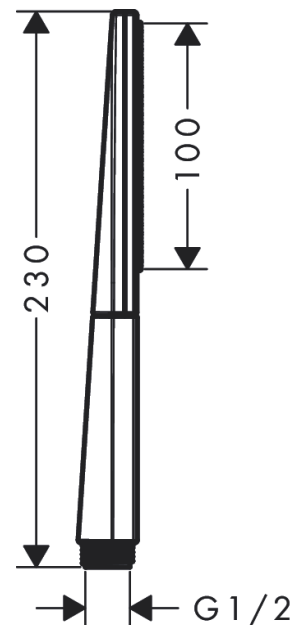

#### Caractéristiques

- dimension du diffuseur: 100 mm
- type de jet: PowderRain
- débit à 3 bars: 13.8 l/min.
- avec alimentation d'eau interne
- filtre nettoiyable
- raccordement G 1/2
- approprié aux chauffe-eau instantanés

### Schéma d'écoulement

Les valeurs de consommation ont été mesurées dans la pratique, avec les robinetteries correspondantes (thermostat/mélangeur/vanne sous crépi)