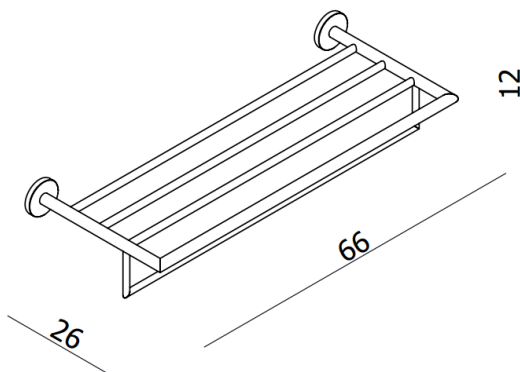

LANO – HANDDOEKREK MET EXTRA HANDDOEKHOUDER

SKU 215540

DIMENSIONS:

Lengte: 660 mm
Breedte: 120 mm
Diepte: 260 mm

Materiaal	Messing
Kleur	Chroom
Bevestiging	Wandmontage
Kenmerken	Bevestigingsmateriaal inbegrepen