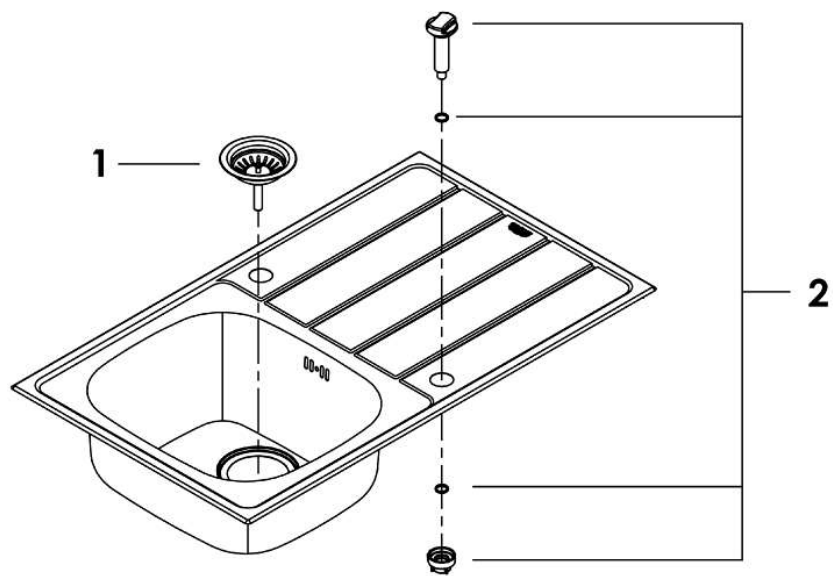

K200 EVIER ACIER INOXYDABLE AVEC ÉGOUTTOIR

Pos.-nr.	Prod. description	Numéro de commande
Pos.-nr.	Prod. description	Numéro de commande
1	Vidage	42588SD0
2	Bouton de vidage	42587SD0