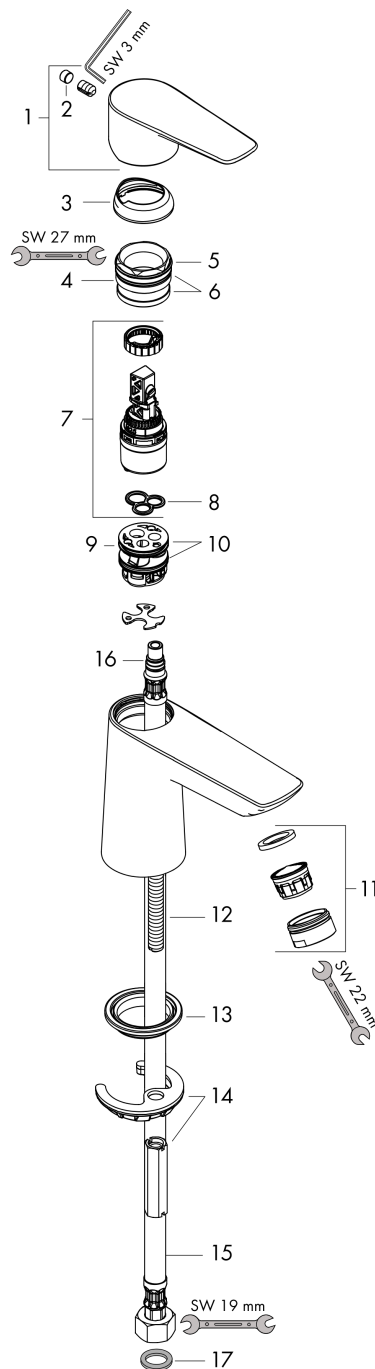

#### Beschrijving

- ComfortZone 80
- voorsprong uitloop 96 mm
- uitloophoogte: 71 mm
- greepvariant: rechte greep
- vaste uitloop
- straalsoort: normale straal
- maximale doorstroomhoeveelheid bij 3 bar: 5 l/min
- keramisch kardoes
- voor koudwateraansluiting
- EU taxonomie: max 6l/min - substantiële bijdrage (SC) mogelijk
- EPD Basin Faucets

#### Maattekening

#### Doorstroomdiagram

**Talis E**  
**toiletkraan 80 voor koud water zonder afvoer**  
 Oppervlakte finish: **chrom**    Artikelnummer: **71706000**

**Explosietekening**

Bouwjaar: >10/15

**Talis E****toiletkraan 80 voor koud water zonder afvoer**Oppervlakte finish: **chrom** Artikelnummer: **71706000****Reserveonderdelenlijst**

Bouwjaar: &gt;10/15

<b>Regel</b>	<b>Beschrijving</b>	<b>Artikelnummer</b>	<b>Prijs incl. BTW</b>	<b>VE</b>
1	greep	92690000	-	1
2	greepstop	95704000	-	1
3	afdekkap	92625000	-	1
4	moer	92689000	-	1
5	O-ring 25x1,5	98146000	-	1
6	O-ring 27x1,5	92527000	-	1
7	kardoes compl.	97685000	-	1
8	dichting	98865000	-	1
9	kardoesadapter	98866000	-	1
10	O-ring 23x2	98398000	-	1
11	perlator M24x1 (5 l/min)	13185000	-	1
12	schroef M8 x 68	97736000	-	1
13	dichting	97608000	-	1
14	schachtbevestigingsset compl.	96016000	-	1
15	aansluitslang 450 mm M8x0,75 G3/8	97206000	-	1
16	O-ring 7x1,5	98422000	-	1
17	dichtingsset	95581000	-	1