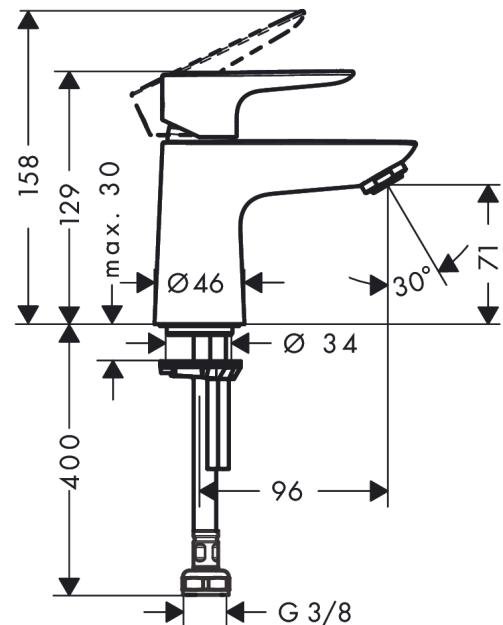

#### Beschrijving

- ComfortZone 80
- voorsprong uitloop 96 mm
- uitloophoogte: 71 mm
- greepvariant: rechte greep
- vaste uitloop
- straalsoort: normale straal
- maximale doorstroomhoeveelheid bij 3 bar: 5 l/min
- keramisch kardoes
- voor koudwateraansluiting
- EU taxonomie: max 6l/min - substantiële bijdrage (SC) mogelijk
- EPD Basin Faucets

#### Maattekening