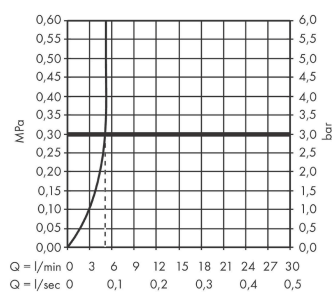

Doorstroomdiagram