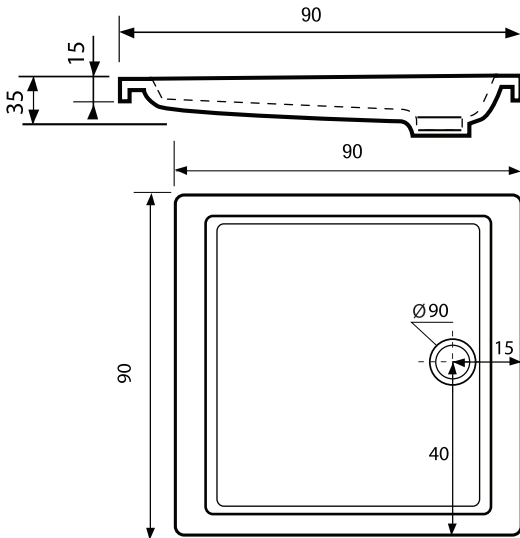

PRODUCTINFO / INFO PRODUIT

EDEN

Ref.

Omschrijving / Description

120660

DOUCHEBAK IN WITTE ACRYL / TUB DE DOUCHE EN ACRYLIQUE BLANC

- 90 x 90 x 3,5 cm (lxbxh)
- in witte acryl
- kleurvast
- behoudt een ongeschonden glans
- geluiddempend
- eenvoudig te reinigen
- 16 mm verstevigde bodemlaag + fiberlaag
- te combineren met de universele douchepoten (ref.119850)

- 90 x 90 x 3,5 cm (lpxh)
- en acrylique blanc
- tenue de la couleur
- garde sa brillance intacte
- réduction de bruit
- facile à nettoyer
- fond renforcé de 16 mm + couche en fibre
- à combiner avec les pieds universels pour douche (réf.119850)

Ref./Réf. 120660