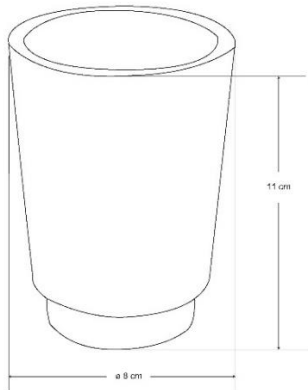

NATURAL BORO – BEKER - VRIJSTAAND

SKU 215742

DIMENSIONS:

Breedte: 110 mm

Diepte: 80 mm

Materiaal	Beton / hout
Kleur	Grijs

06.2018

F215742n