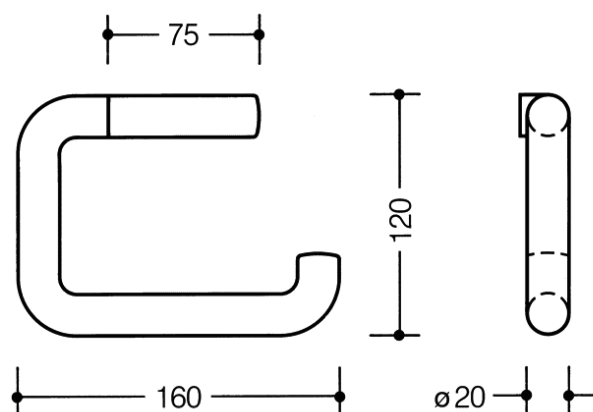

## TOILETROLHOUDER 477

SKU 216028

### Kenmerken :

- rechthoekige, gebogen, u-vormige houder
- strak en functioneel gevormd in een eenvoudige en tijdloze vormgeving
- tegen diefstal beveiligd door onzichtbare schroefbevestiging
- gemakkelijk te reinigen
- 160 mm breed, 120 mm hoog, stang met een diameter van 20 mm
- van hoogwaardige polyamide in de HEWI kleuren