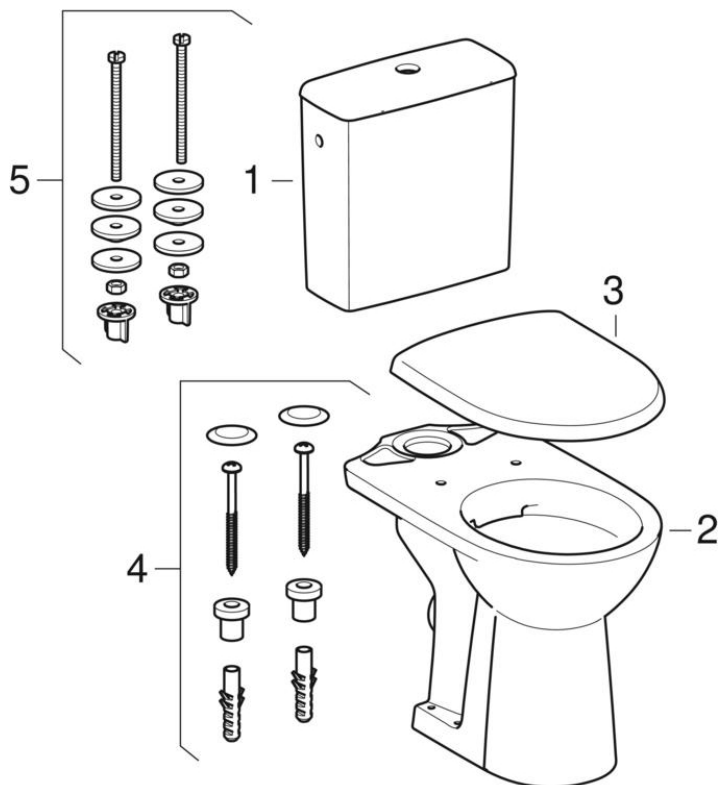

Sets staande wc (Geberit Renova Comfort)

2021 -

Merk Geberit

Serie Renova Comfort

Eigenschappen

Bouwjaar van | 2021

Geldig voor artikel

501.849.01.1

#	Art. nr.	Omschrijving
1	SPT_1676665	Opbouwspiegelreservoir, te bevestigen op de wc-pot (Geberit Renova, Renova nr. 1)
2	500.486.01.2	Geberit Renova Comfort staande wc voor opzetspiegelreservoir, diepspoeler, afvoer horizontaal, verhoogd, Rimfree: Wit
3	500.836.01.1	Geberit Renova wc-zitting bevestiging van boven: Soft-closing=Ja, Quick Release scharnieren=Ja, Bevestiging=Van boven, Wit / Glanzend
3	SPT_975969	Wc-zitting (Geberit Renova, Renova Nr. 1, Prima, Prima Style, 280)
4	500.896.00.1	Geberit bevestigingsmateriaal voor staande wc en staande bidet: Glansverchromd
5	217.869.00.1	Geberit bevestigingsmateriaal voor keramisch spiegelreservoir, te plaatsen op de wc-pot