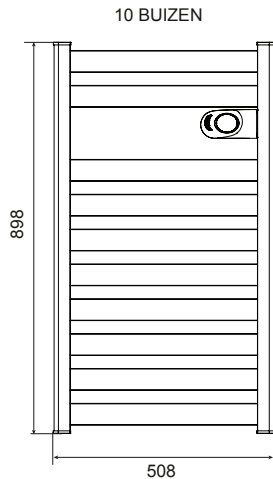

DRL E-COMFORT ZION VLOEISTOFVRIJE BADKAMERRADIATOR

DRL ART.NR.	OMSCHRIJVING	KLEUR	HOOGTE H (mm)	BREEDTE B (mm)	AANTAL BUIZEN	DIEPTE D (mm)	VERMOGEN (Watt)	GEWICHT (kg)
212207	DRL E-Comfort Zion 658x508 - 500W - Wit RAL 9010		658	508	7	40	500	3,2
212208	DRL E-Comfort Zion 898x508 - 750W - Wit RAL 9010		898	508	10	40	750	4,5
212209	DRL E-Comfort Zion 658x508 - 500W - Antraciet RAL 7016		658	508	7	40	500	3,2
212210	DRL E-Comfort Zion 898x508 - 750W - Antraciet RAL 7016		898	508	10	40	750	4,5