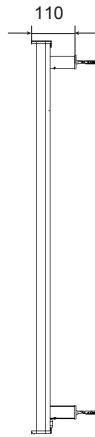

DRL E-COMFORT ZION VLOEISTOFVRIJE BADKAMERRADIATOR

DRL ART.NR.	OMSCHRIJVING	KLEUR	HOOGTE H (mm)	BREEDTE B (mm)	AANTAL BUIZEN	DIEPTE D (mm)	VERMOGEN (Watt)	GEWICHT (kg)
212207	DRL E-Comfort Zion 658x508 - 500W - Wit RAL 9010		658	508	7	40	500	3,2
212208	DRL E-Comfort Zion 898x508 - 750W - Wit RAL 9010		898	508	10	40	750	4,5
212209	DRL E-Comfort Zion 658x508 - 500W - Antraciet RAL 7016		658	508	7	40	500	3,2
212210	DRL E-Comfort Zion 898x508 - 750W - Antraciet RAL 7016		898	508	10	40	750	4,5