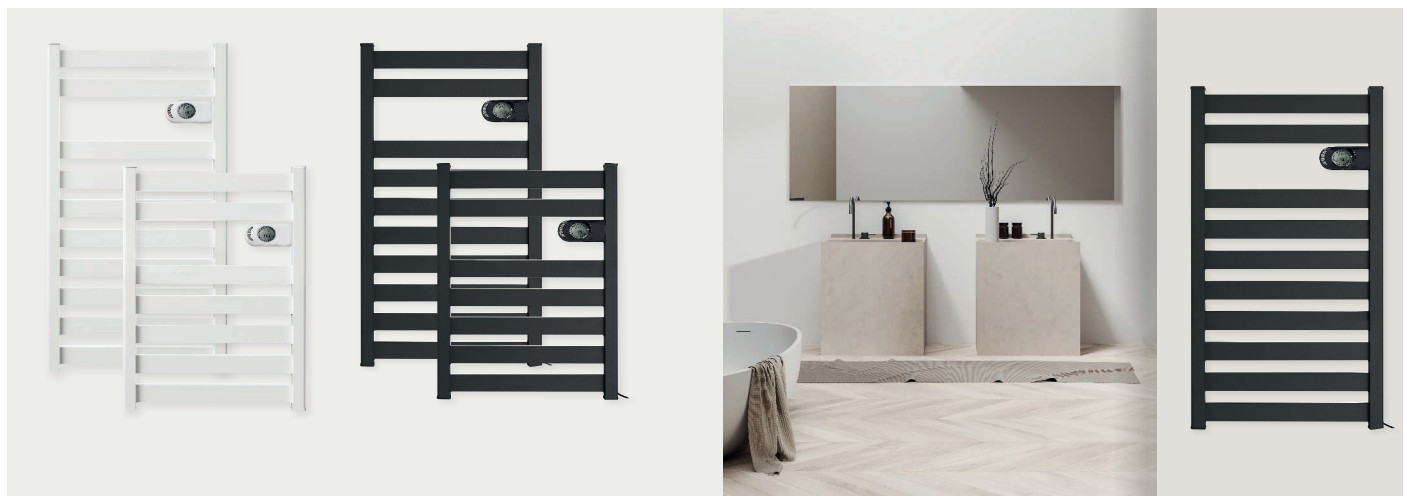

Gebruiksvriendelijk en essentieel

De elektrisch badkamerradiator DRL E-Comfort ZION is nieuw in het assortiment van DRL Products. Een mooi product met tal van voordelen. Deze radiator geeft direct een behaaglijke warmte af zodra u hem aanzet. Dat is niet het geval met elektrische radiatoren die gevuld zijn met een vloeistof. Het ontbreken van vloeistof maakt dat de radiator niet lekt. De gebruikte aluminium behuizing is beter bestand tegen corrosie dan de gebruikelijke stalen radiatoren. En is dus ook minder zwaar, wat dit product makkelijker te installeren valt. U kunt dit product zo installeren dat de thermostaat op ooghoogte komt, wat gebruiksvriendelijker is.

Aan/Uit

Open raam detectie

Kinderslot

DRL E-Comfort ZION: Leverbaar in de kleuren wit RAL 9010 of antraciet RAL 7016 en 2 vermogens 500 of 750 Watt

SPECIFICATIES:

- **Materiaal:** Verticale collectoren uitgevoerd in aluminium (D-profiel 40x40 mm)
Horizontale platte elementen in aluminium 50x13 mm
- **Voeding:** 230 Volt
- **Snoer:** Lengte 1.30meter met aangegoten schuko stekker Wandbeugel,
- **Montage:** vanaf wand tot voorkant radiator: 110 mm
- **IP isolatieklasse:** IP 24, klasse II
- **Inhoud:** Vloeistof vrij
- **Lak proces:** Gepoedercoat
- **Kleuren:** Wit RAL 9010 of antraciet RAL 7016
- **Plaatsing:** Conform de eisen die worden beschreven in de NEN 1010.
De elektrische radiator mag niet in aanraking komen met (spat) water, zeepresten of overmatige dampontwikkeling.
- **Garantie:** 2 jaar fabrieksgarantie op de elektronische componenten
5 jaar garantie op lak
- **SnelSelect:** Met www.snelselect.nl kunt u snel en eenvoudig selecties maken, calculeren en bestelinformatie genereren voor uw groothandel