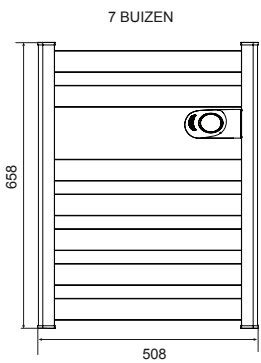

DRL E-COMFORT ZION VLOEISTOFVRIJE BADKAMERRADIATOR

DRL ART.NR.	OMSCHRIJVING	KLEUR	HOOGTE H (mm)	BREEDTE B (mm)	AANTAL BUIZEN	DIEPTE D (mm)	VERMOGEN (Watt)	GEWICHT (kg)
212207	DRL E-Comfort Zion 658x508 - 500W - Wit RAL 9010		658	508	7	40	500	3,2
212208	DRL E-Comfort Zion 898x508 - 750W - Wit RAL 9010		898	508	10	40	750	4,5
212209	DRL E-Comfort Zion 658x508 - 500W - Antraciet RAL 7016		658	508	7	40	500	3,2
212210	DRL E-Comfort Zion 898x508 - 750W - Antraciet RAL 7016		898	508	10	40	750	4,5

Eenvoudig te programmeren thermostaat opgebruiksvriendelijke positie
Dag-en week programmering:

FUNCTIES

Comfort

Nacht

Antivries

2h-timer

Programma's

Aan/Uit

Open raam detectie

Kinderslot