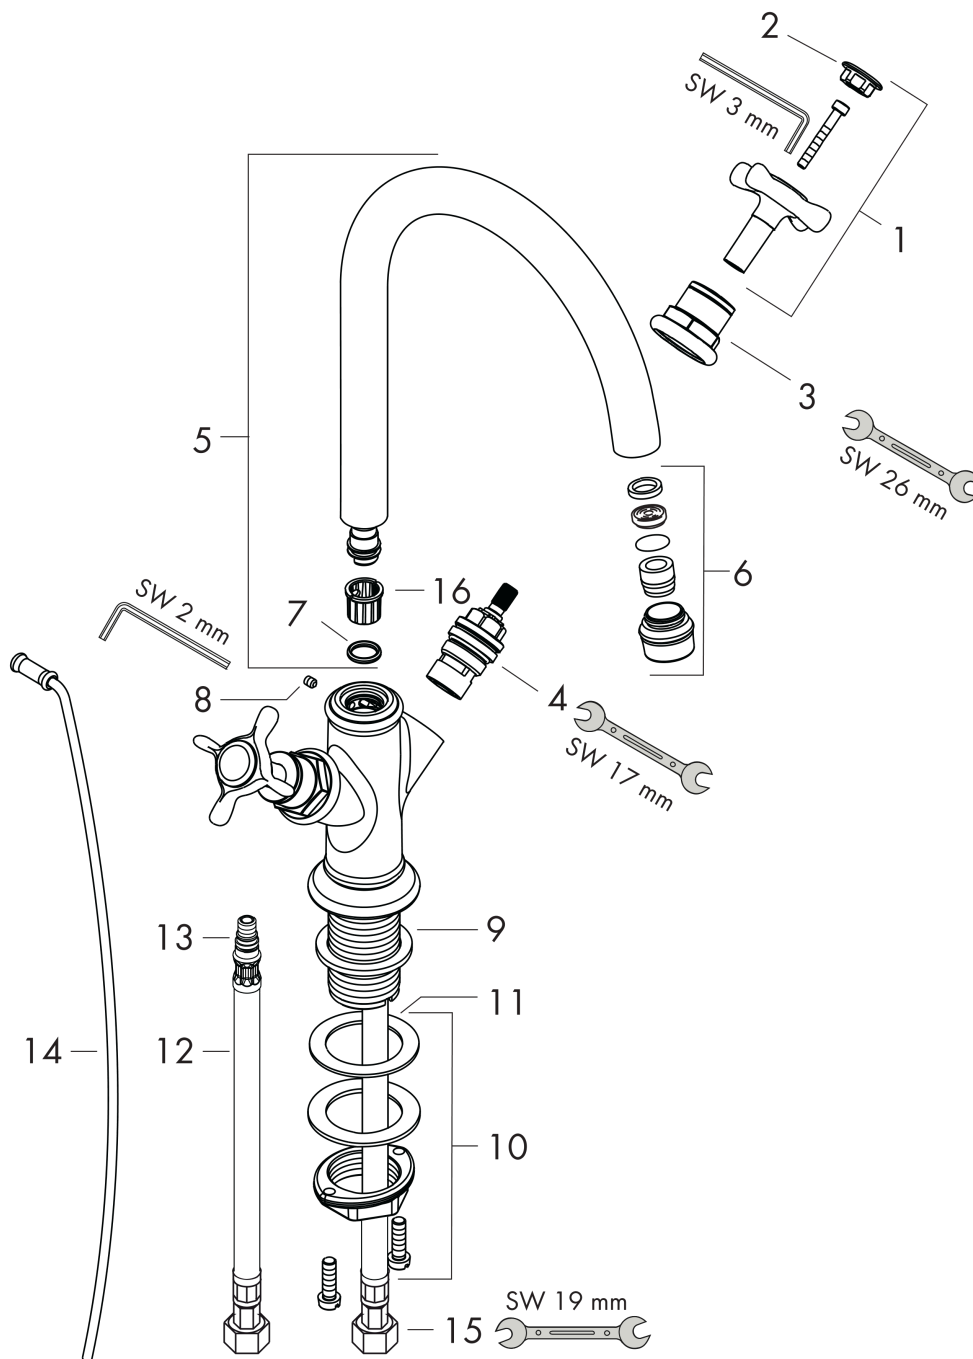

AXOR Montreux
 tweegreeps wastafelmengkraan 210 met kruisgreep met PopUp trekwaste
 Oppervlak: **chrom** Artikelnummer: **16502000**

Beschrijving

- ComfortZone: grote bewegingsvrijheid bij het handenwassen dankzij ComfortZone 210
- voorsprong uitloop 175 mm
- uitloophoogte: 211 mm
- greepvariant: kruisgreep
- met draaibare uitloop
- draaibereik met draaibare uitloop van 120° voor meer bewegingsvrijheid
- straalsoort: laminaire straal
- maximale doorstroomhoeveelheid bij 3 bar: 5 l/min
- keramische kranen warm/koud 90°
- pop-up afvoergarnituur G 1¼
- EU taxonomie: max 6l/min - draagt substantieel bij aan duurzaamheid

Artikeldetails

Vrijblijvende advies verkoopprijs excl. BTW	715,90 €
Vrijblijvende advies verkoopprijs incl. BTW	866,24 €

Technologie

Productfoto

Maattekening

Doorstroomdiagram

AXOR Montreux
tweegreeps wastafelmengkraan 210 met kruisgreep met PopUp trekwaste
 Oppervlak: **chrom** Artikelnummer: **16502000**

Explosietekening

Bouwjaar: >10/10

AXOR Montreux
tweegreeps wastafelmengkraan 210 met kruisgreep met PopUp trekwaste
 Oppervlak: **chrom** Artikelnummer: **16502000**

Reserveonderdelenlijst

Bouwjaar: >10/10

Regel	Beschrijving	Artikelnummer	Prijs incl. BTW	VE
1	greep	16291000	85,55 €	1
2	greepstopset, koud / warm / neutraal	97987000	55,90 €	1
3	huls	97993000	44,65 €	1
4	bovendeel rechts sluitend	94009000	35,82 €	1
5	uitloop compl.	97990000	202,92 €	1
6	perlator M18x1 (5 l/min)	95378000	35,82 €	1
7	O-ring 11x2	98127000	2,90 €	1
8	inbusschroef M4x5	98731000	2,90 €	1
9	vlakdichting	98749000	4,96 €	1
10	schachtbevestigingsset compl. (Ø 32)	13961000	22,39 €	1
11	stelring	97548000	2,90 €	1
12	aansluitslang 450 mm M8x0,75 G3/8	97206000	27,95 €	1
13	O-ring 7x1,5	98422000	2,90 €	1
14	trekstang	98730000	27,95 €	1
15	dichtingsset	95581000	4,96 €	1
16	stelring	92849000	8,11 €	1
a	afvoergarnituur	94139000	-	1
b	schachtverlenging	13898000	70,30 €	1