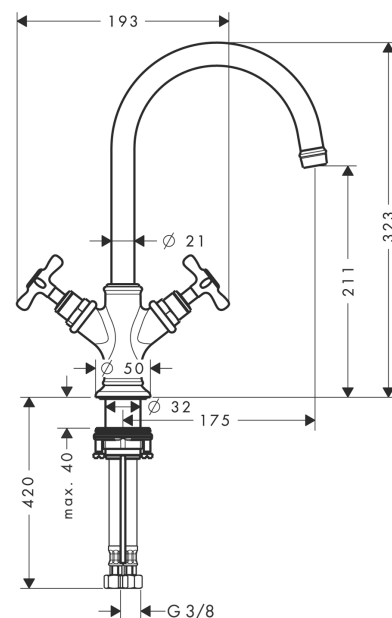

AXOR Montreux
 tweegreeps wastafelmengkraan 210 met kruisgreep met PopUp trekwaste
 Oppervlak: **chrom** Artikelnummer: **16502000**

Beschrijving

- ComfortZone: grote bewegingsvrijheid bij het handenwassen dankzij ComfortZone 210
- voorsprong uitloop 175 mm
- uitloophoogte: 211 mm
- greepvariant: kruisgreep
- met draaibare uitloop
- draaibereik met draaibare uitloop van 120° voor meer bewegingsvrijheid
- straalsoort: laminaire straal
- maximale doorstroomhoeveelheid bij 3 bar: 5 l/min
- keramische kranen warm/koud 90°
- pop-up afvoergarnituur G 1¼
- EU taxonomie: max 6l/min - draagt substantieel bij aan duurzaamheid

Artikeldetails

Vrijblijvende advies verkoopprijs excl. BTW	715,90 €
Vrijblijvende advies verkoopprijs incl. BTW	866,24 €

Technologie

Productfoto

Maattekening

Doorstroomdiagram

AXOR Montreux
tweegreeps wastafelmengkraan 210 met kruisgreep met PopUp trekwaste
 Oppervlak: **chrom** Artikelnummer: **16502000**

Explosietekening

Bouwjaar: >10/10

AXOR Montreux
tweegreeps wastafelmengkraan 210 met kruisgreep met PopUp trekwaste
 Oppervlak: **chrom** Artikelnummer: **16502000**

Reserveonderdelenlijst

Bouwjaar: >10/10

Regel	Beschrijving	Artikelnummer	Prijs incl. BTW	VE
1	greep	16291000	85,55 €	1
2	greepstopset, koud / warm / neutraal	97987000	55,90 €	1
3	huls	97993000	44,65 €	1
4	bovendeel rechts sluitend	94009000	35,82 €	1
5	uitloop compl.	97990000	202,92 €	1
6	perlator M18x1 (5 l/min)	95378000	35,82 €	1
7	O-ring 11x2	98127000	2,90 €	1
8	inbusschroef M4x5	98731000	2,90 €	1
9	vlakdichting	98749000	4,96 €	1
10	schachtbevestigingsset compl. (Ø 32)	13961000	22,39 €	1
11	stelring	97548000	2,90 €	1
12	aansluitslang 450 mm M8x0,75 G3/8	97206000	27,95 €	1
13	O-ring 7x1,5	98422000	2,90 €	1
14	trekstang	98730000	27,95 €	1
15	dichtingsset	95581000	4,96 €	1
16	stelring	92849000	8,11 €	1
a	afvoergarnituur	94139000	-	1
b	schachtverlenging	13898000	70,30 €	1