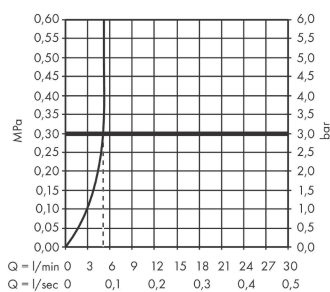

AXOR Montreux
 tweegreeps wastafelmengkraan 210 met kruisgreep met PopUp trekwaste
 Oppervlak: **chrom** Artikelnummer: **16502000**

Beschrijving

- ComfortZone: grote bewegingsvrijheid bij het handenwassen dankzij ComfortZone 210
- voorsprong uitloop 175 mm
- uitloophoogte: 211 mm
- greepvariant: kruisgreep
- met draaibare uitloop
- draaibereik met draaibare uitloop van 120° voor meer bewegingsvrijheid
- straalsoort: laminaire straal
- maximale doorstroomhoeveelheid bij 3 bar: 5 l/min
- keramische kranen warm/koud 90°
- pop-up afvoergarnituur G 1¼
- EU taxonomie: max 6l/min - draagt substantieel bij aan duurzaamheid

Artikeldetails

Vrijblijvende advies verkoopprijs excl. BTW	715,90 €
Vrijblijvende advies verkoopprijs incl. BTW	866,24 €

Technologie

Productfoto

Maattekening

Doorstroomdiagram

AXOR Montreux
tweegreeps wastafelmengkraan 210 met kruisgreep met PopUp trekwaste
 Oppervlak: **chrom** Artikelnummer: **16502000**