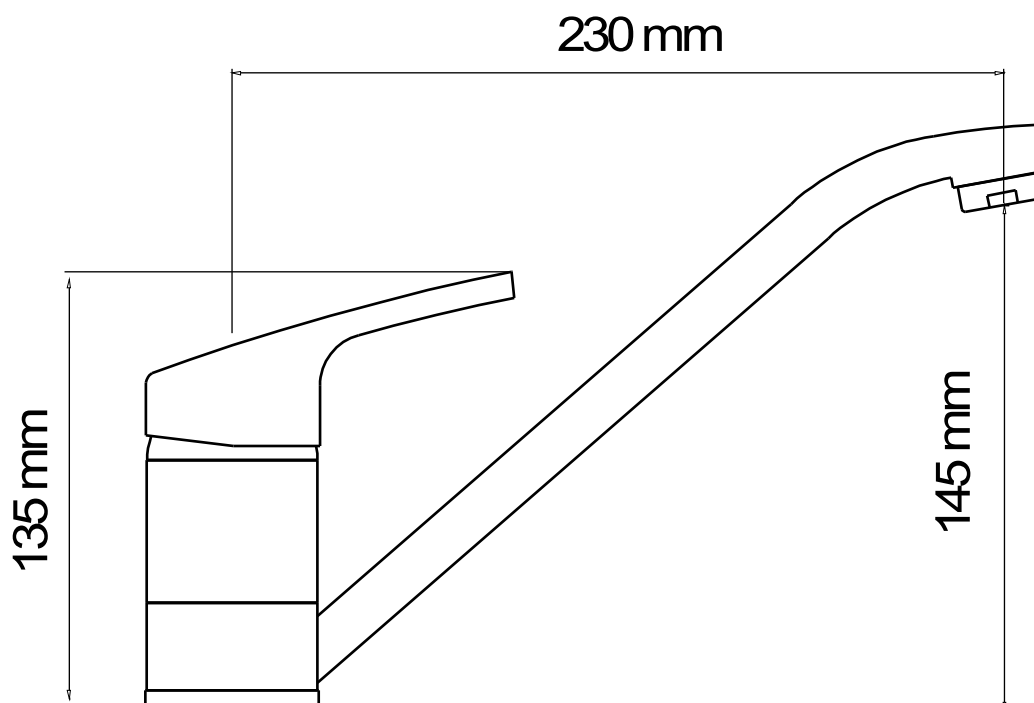

TAURA – KEUKENMENGKRAAN

SKU 157127

TAURA – KEUKENMENGKRAAN

SKU 157127

<u>Afmetingen:</u>	hoogte kraan tot onderkant uitloop: 145 mm
<u>Materiaal:</u>	messing
<u>Kleur:</u>	chrom
<u>Bevestiging:</u>	montage op spoeltafel
<u>Kenmerken:</u>	<ul style="list-style-type: none">- ééngreepsmengkraan 1/2" voor gootsteen- ééngatsmontage- met rechte bek- met draaibare uitloop- met keramische schijven.- energiebesparend

CERAMIC DISCS

ECO HANDLE

SWIVEL SPOUT

ENERGY SAVING