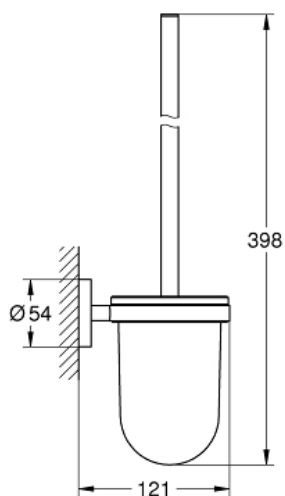

ESSENTIALS
Porte-goupillon
Référence : 40374GN1

GROHE nv – sa
Leuvensesteenweg 369 | 1932 Zaventem
T: 02/223 17 60 | E-mail: info.be@grohe.com

Pure Freude
an Wasser

GROHE

Descriptif Produit:
ESSENTIALS
Porte-goupillon

Spécifications Produit:
matériaux: verre / métal
montage mural
fixation invisible
GROHE Starlight durable

Finition:
□ 40374GN1 brushed cool sunrise